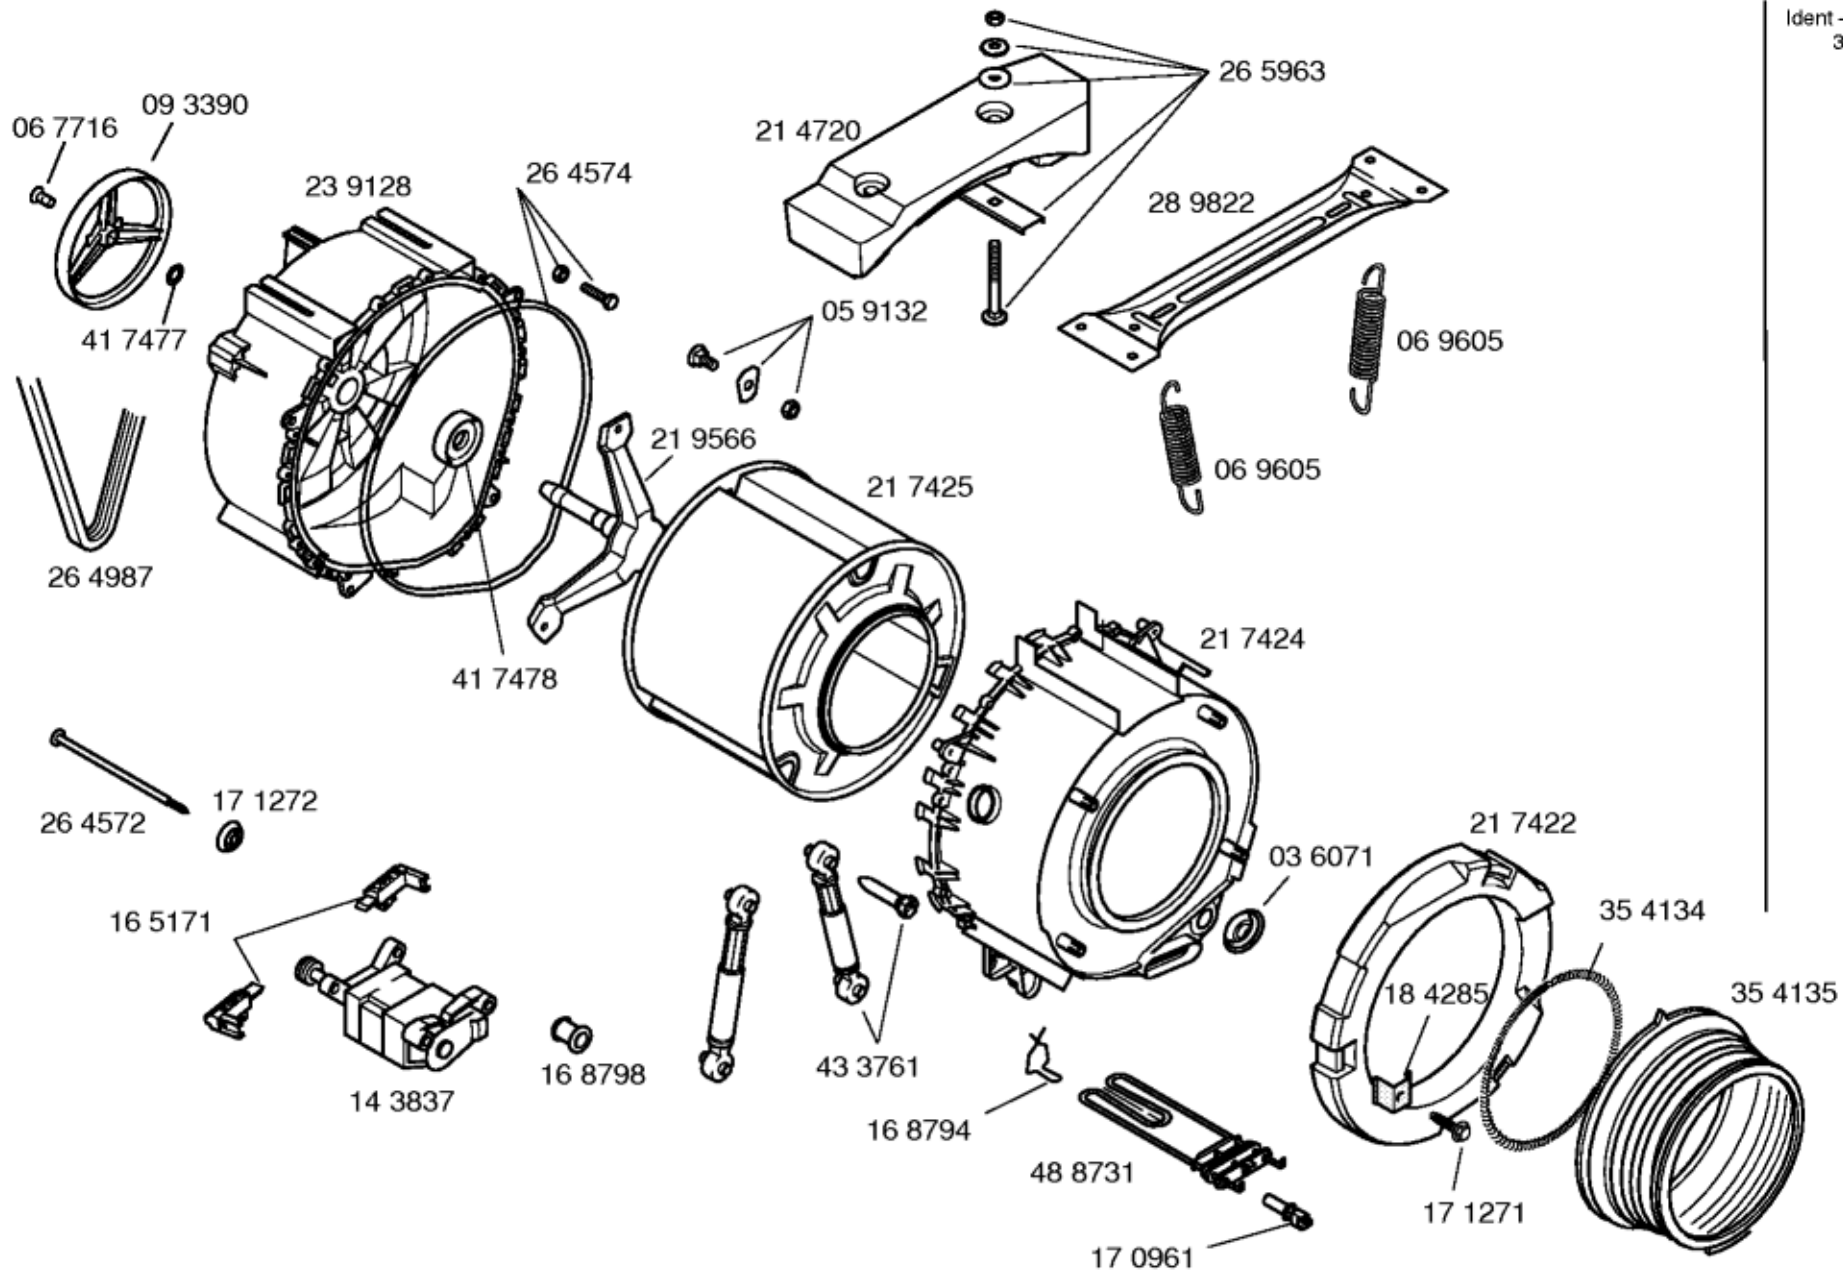

Ident – Nummern – Konstante
3740 . . . . .