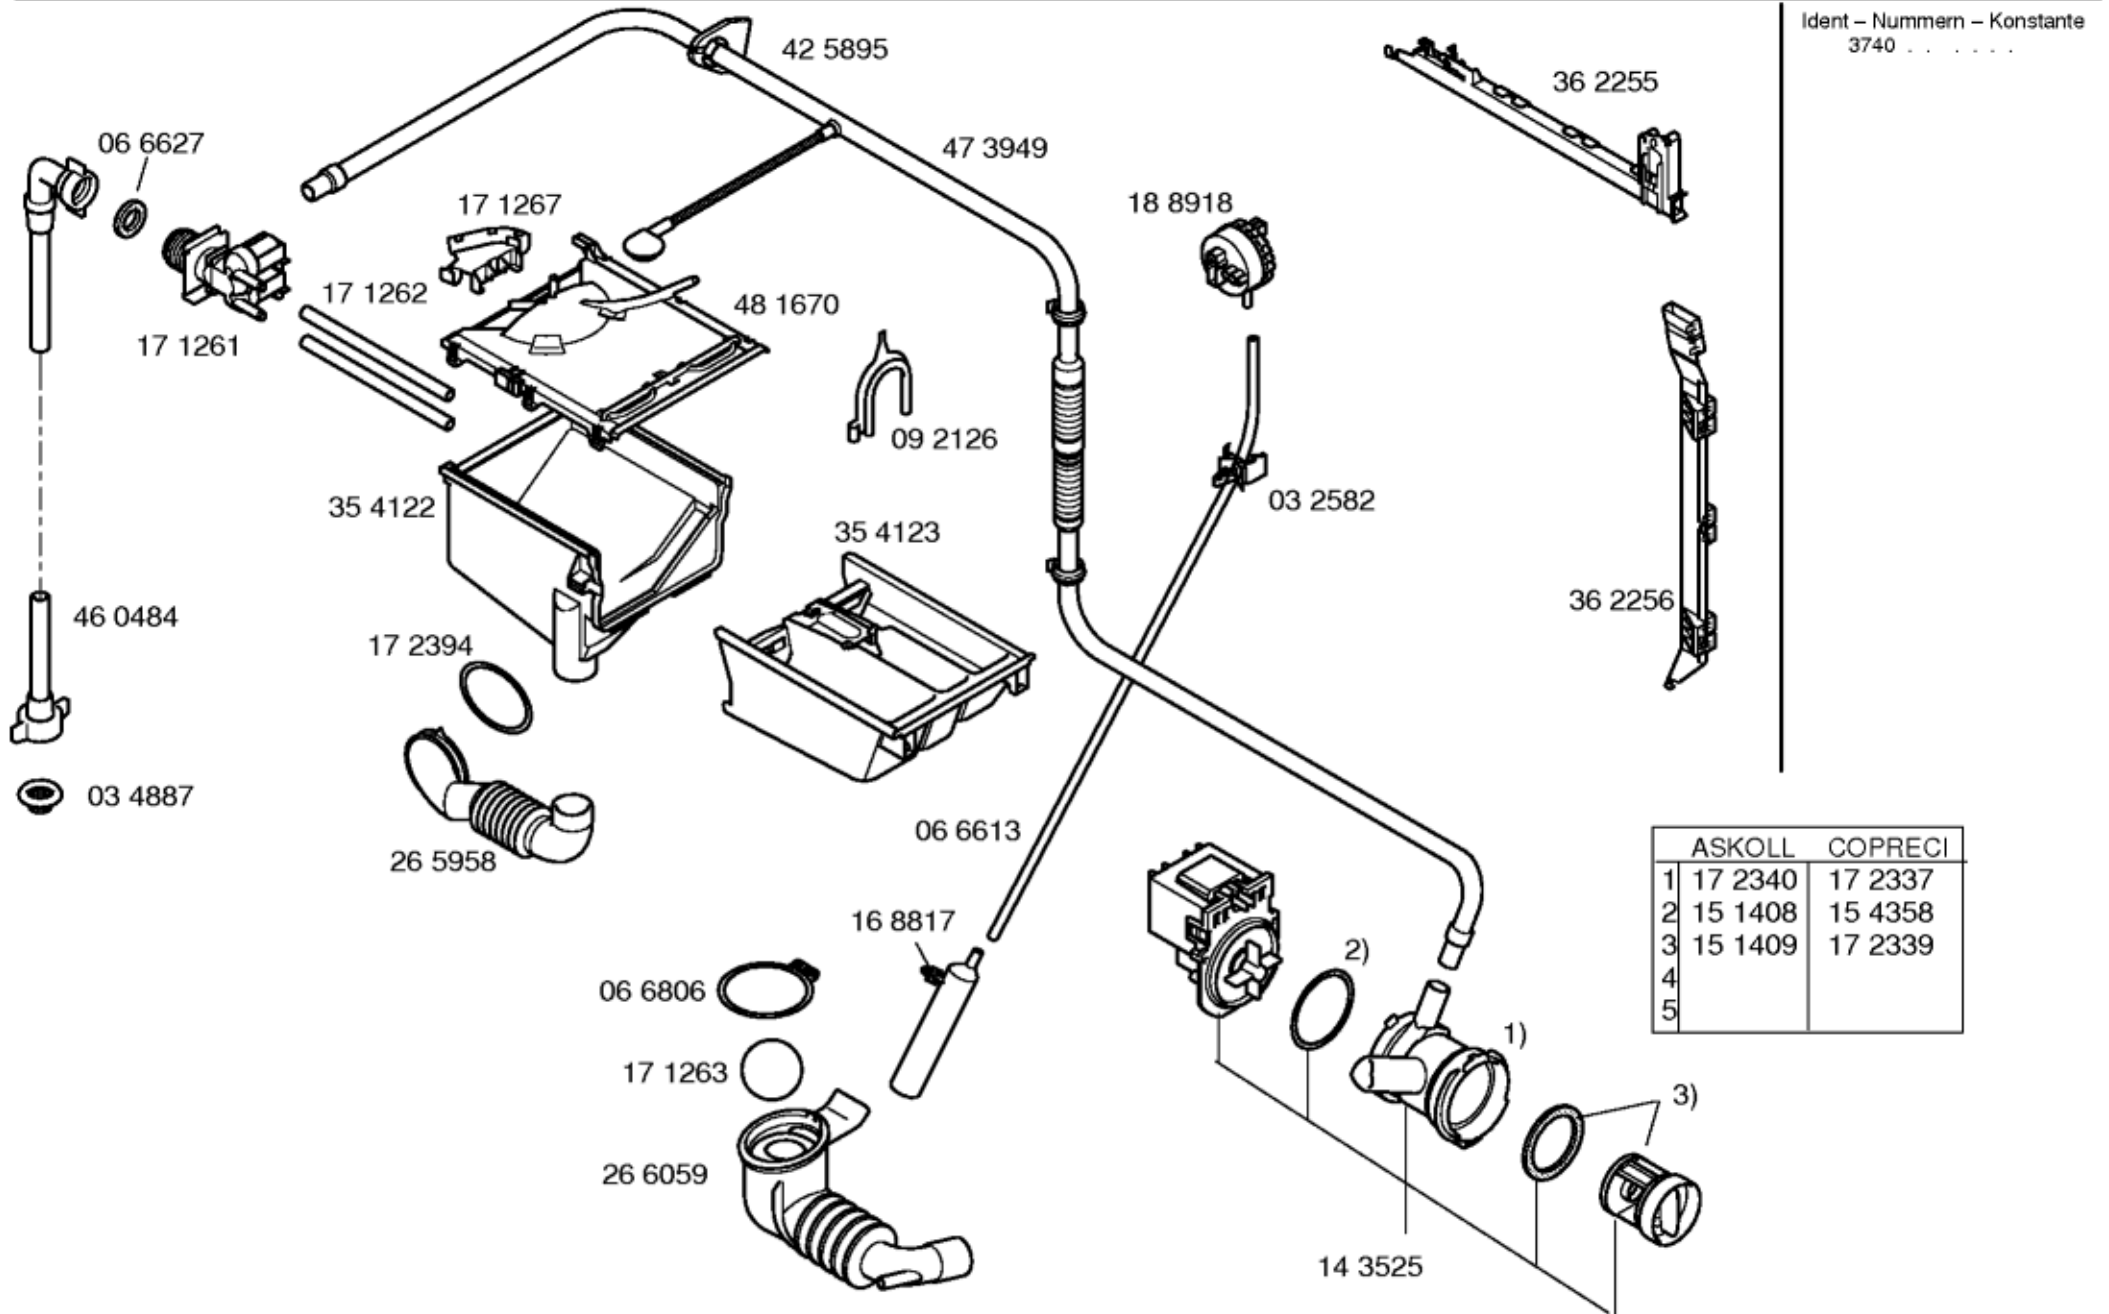

Position ID	Spare part no.	Replacement	Description
8400	00587068		Instruction manual
8401	00421090		Program table
0102	00266722	00481580	Power cord
0104	00171254	00623842	Capacitor-interference suppre.
0106	00183594		Cable harness
0107	00183595		Cable harness
0108	00418251		Cable harness
0109	00183599		Cable harness
0110	00183602		Cable harness
0111	00418253		Cable harness
0112	00418255		Cable harness
0113	00183605		Cable harness
0114	00481540	00493685	PC board
0116	00173541	00188590	Sealing
0122	00172697		Coupling
0124	00172699		Knob-programme
0126	00267678		Tray handle-dispenser
0130	00435231		Panel-facia
0200	00168813		Transit bolt
0202	00168814	00600388	Distance holder
0204	00165362		Cover
0208	00285435		Case-rear part
0210	00235129		Housing
0212	00067332	00621463	Foot
0214	00218343		Worktop
0216	00167581		Holder
0220	00362252		Panel-base

0326	00184285		Holder
0328	00171271		Screw
0330	00217422		Weight
0332	00354134		fastening ring
0334	00354135		Boot gasket
0338	00265963		Fixing kit
0340	00214720		Weight
0342	00289822		Support
0344	00069605		Spring
0348	00481932	00448032	Shock absorber
0350	00143837	00144003	Motor
0351	00165171		Carbon-brush
0354	00168798		Holder
0356	00171272		Fixture
0358	00264572		Screw
0360	00264987		Belt-drive
0400	00353924	00700836	Hose-inlet
0402	00034887	00027780	Filter-water inlet
0404	00066627		Sealing
0406	00171261	00428210	Valve-magnet
0408	00171262		Hose-valve/soap box
0409	00171267		Holder
0410	00481670		Dispenser tray-upper part
0412	00354122		Dispenser tray-lower part
0414	00354123		Dispenser tray
0416	00265958		Hose-fill
0417	00172394	00421488	fastening ring
0418	00266059		Eco-hose-sump
0420	00171263		Ball-sump