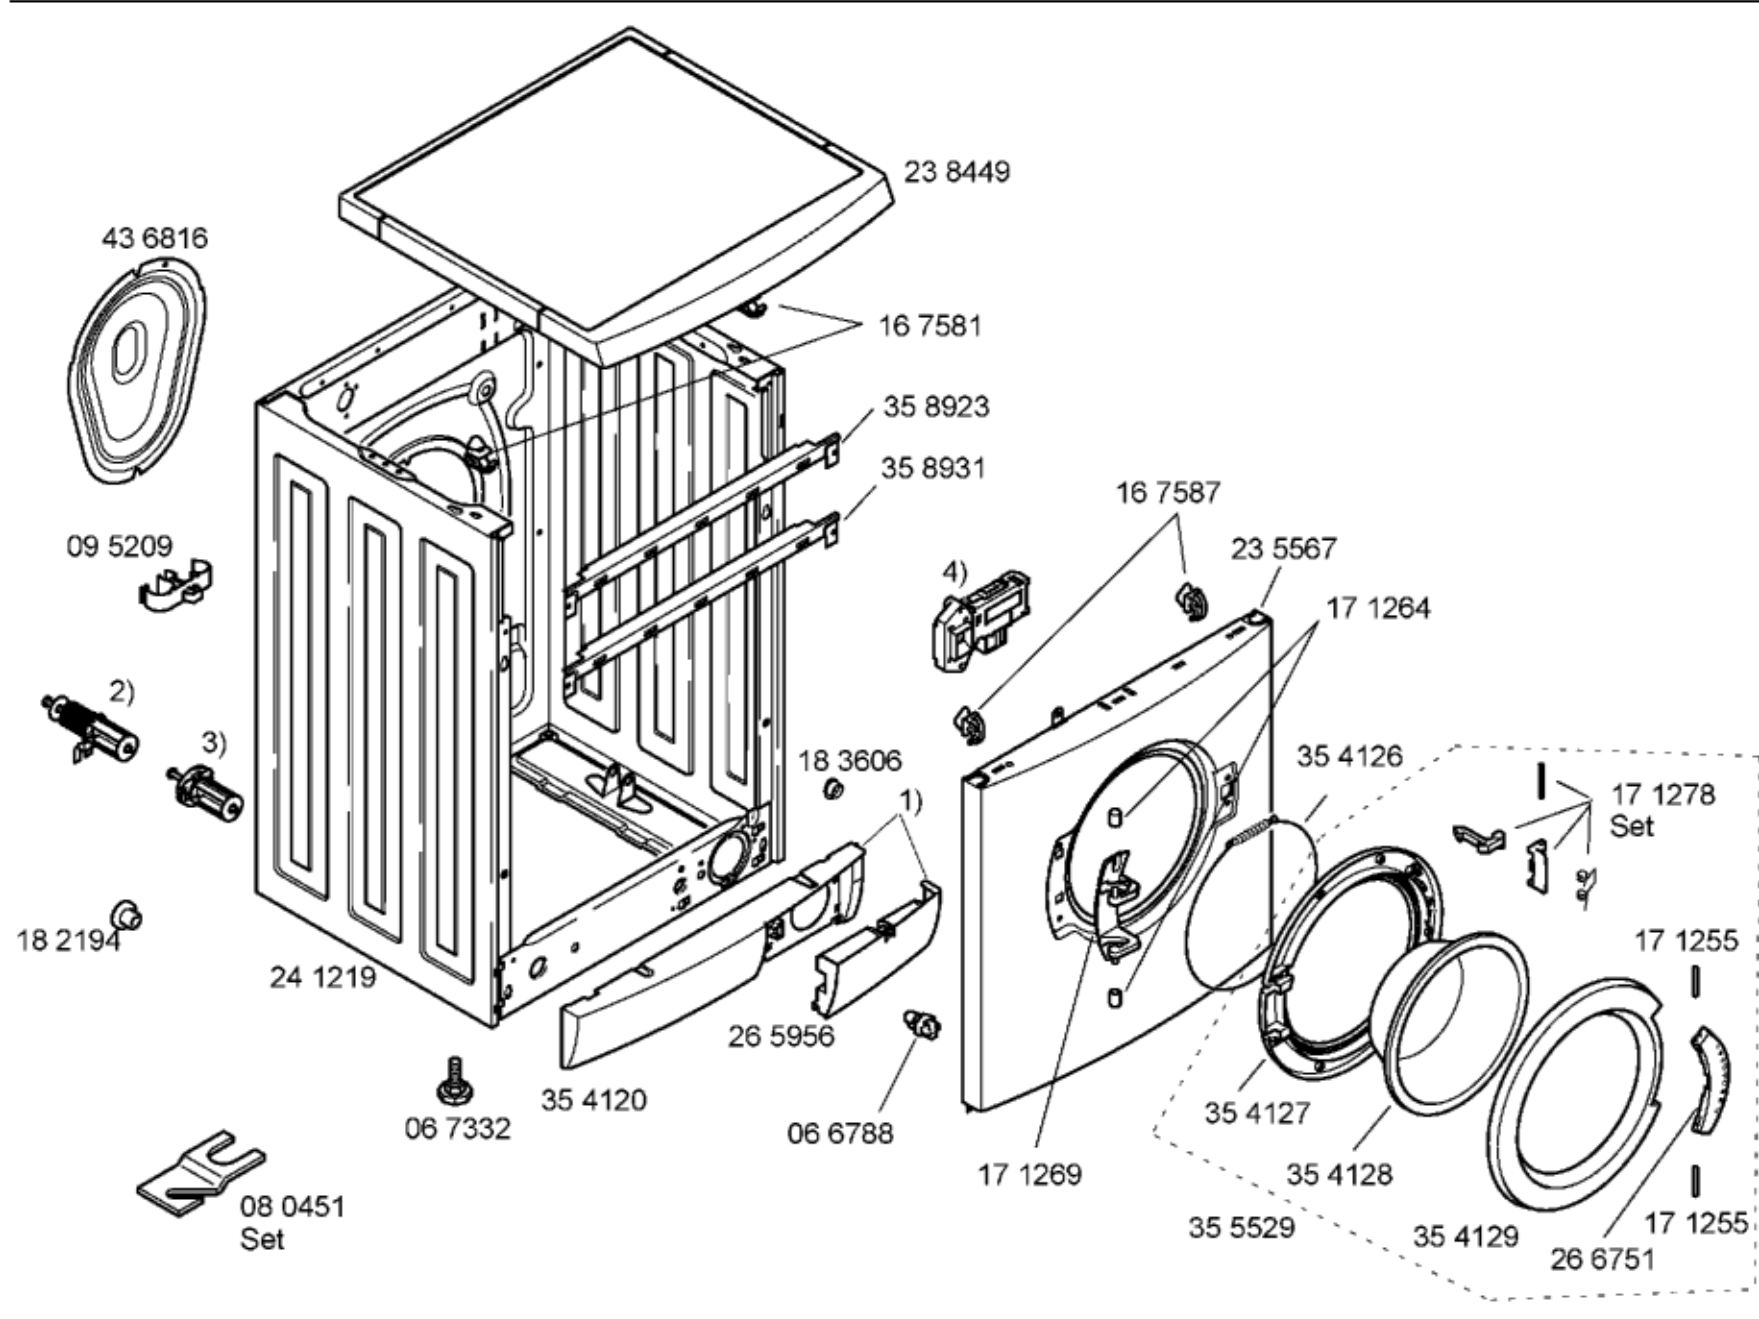

Mat. - Nr. - Konstante
3740

Gebrauchsanweisung
59 1094
(TR)

1) Sticker Belende
42 4947
(TR)

2) 42 3941
V01,V02
60 0110
V03

3) 17 1254
V01,V02,V03
60 3267
V04

Mat. - Nr. - Konstante
3740

- 1) 35 5528
- 2) 18 6869
- 3) 18 6870
- 4) 18 2154

V01
42 6992
V02,V03,V04

Mat. - Nr. - Konstante
3740

1) 26 5964
Set

Mat. - Nr. - Konstante
3740

	ASKOLL	COPRECI
1	17 2340	17 2337
2	15 1408	15 4358
3	-----	172338
4	15 1409	-----
5	-----	17 2339

Position ID	Spare part no.	Replacement	Description
0001	00067332	00621463	Foot
0002	00084713	00655300	Holder
0003	00141874	00145787	Pump-drain
0004	00142369	00145563	Motor
0005	00167581		Holder
0006	00167587	00067083	Holder
0007	00170961		Sensor-NTC
0008	00171253	00481580	Power cord
0009	00603267	00623842	Capacitor-interference suppre.
0010	00171261	00428210	Valve-magnet
0011	00171270		Screw
0012	00171271		Screw
0013	00171272		Fixture
0014	00171273		Holder
0015	00171275	00606818	Spring-tank
0016	00172394	00421488	fastening ring
0017	00172395	00603523	fastening ring
0018	00659070		Shock absorber
0020	00426992	00603514	Electric lock
0021	00182194		Lid
0022	00186869	00429205	Transit bolt
0023	00186870		Transit bolt
0025	00188918	00427040	Regulator-water level
0026	00214720		Weight
0027	00215114	00475501	Weight
0028	00235502	00241627	Tub
0029	00235567		Front panel

0069	00423704		Cable harness
0070	00423938		Cable harness
0071	00423939		Cable harness
0072	00423940		Cable harness
0073	00600110		Cable harness
0074	00423701		Cable harness
0075	00423702		Cable harness
0076	00354123		Dispenser tray
0077	00354122		Dispenser tray-lower part
0078	00265957		Dispenser tray-upper part
0080	00354124		Outlet hose
0081	00040302		Foot
0082	00172685		Bearing set
0083	00187413		Regulator-water level
0084	00235500		Tub at rear