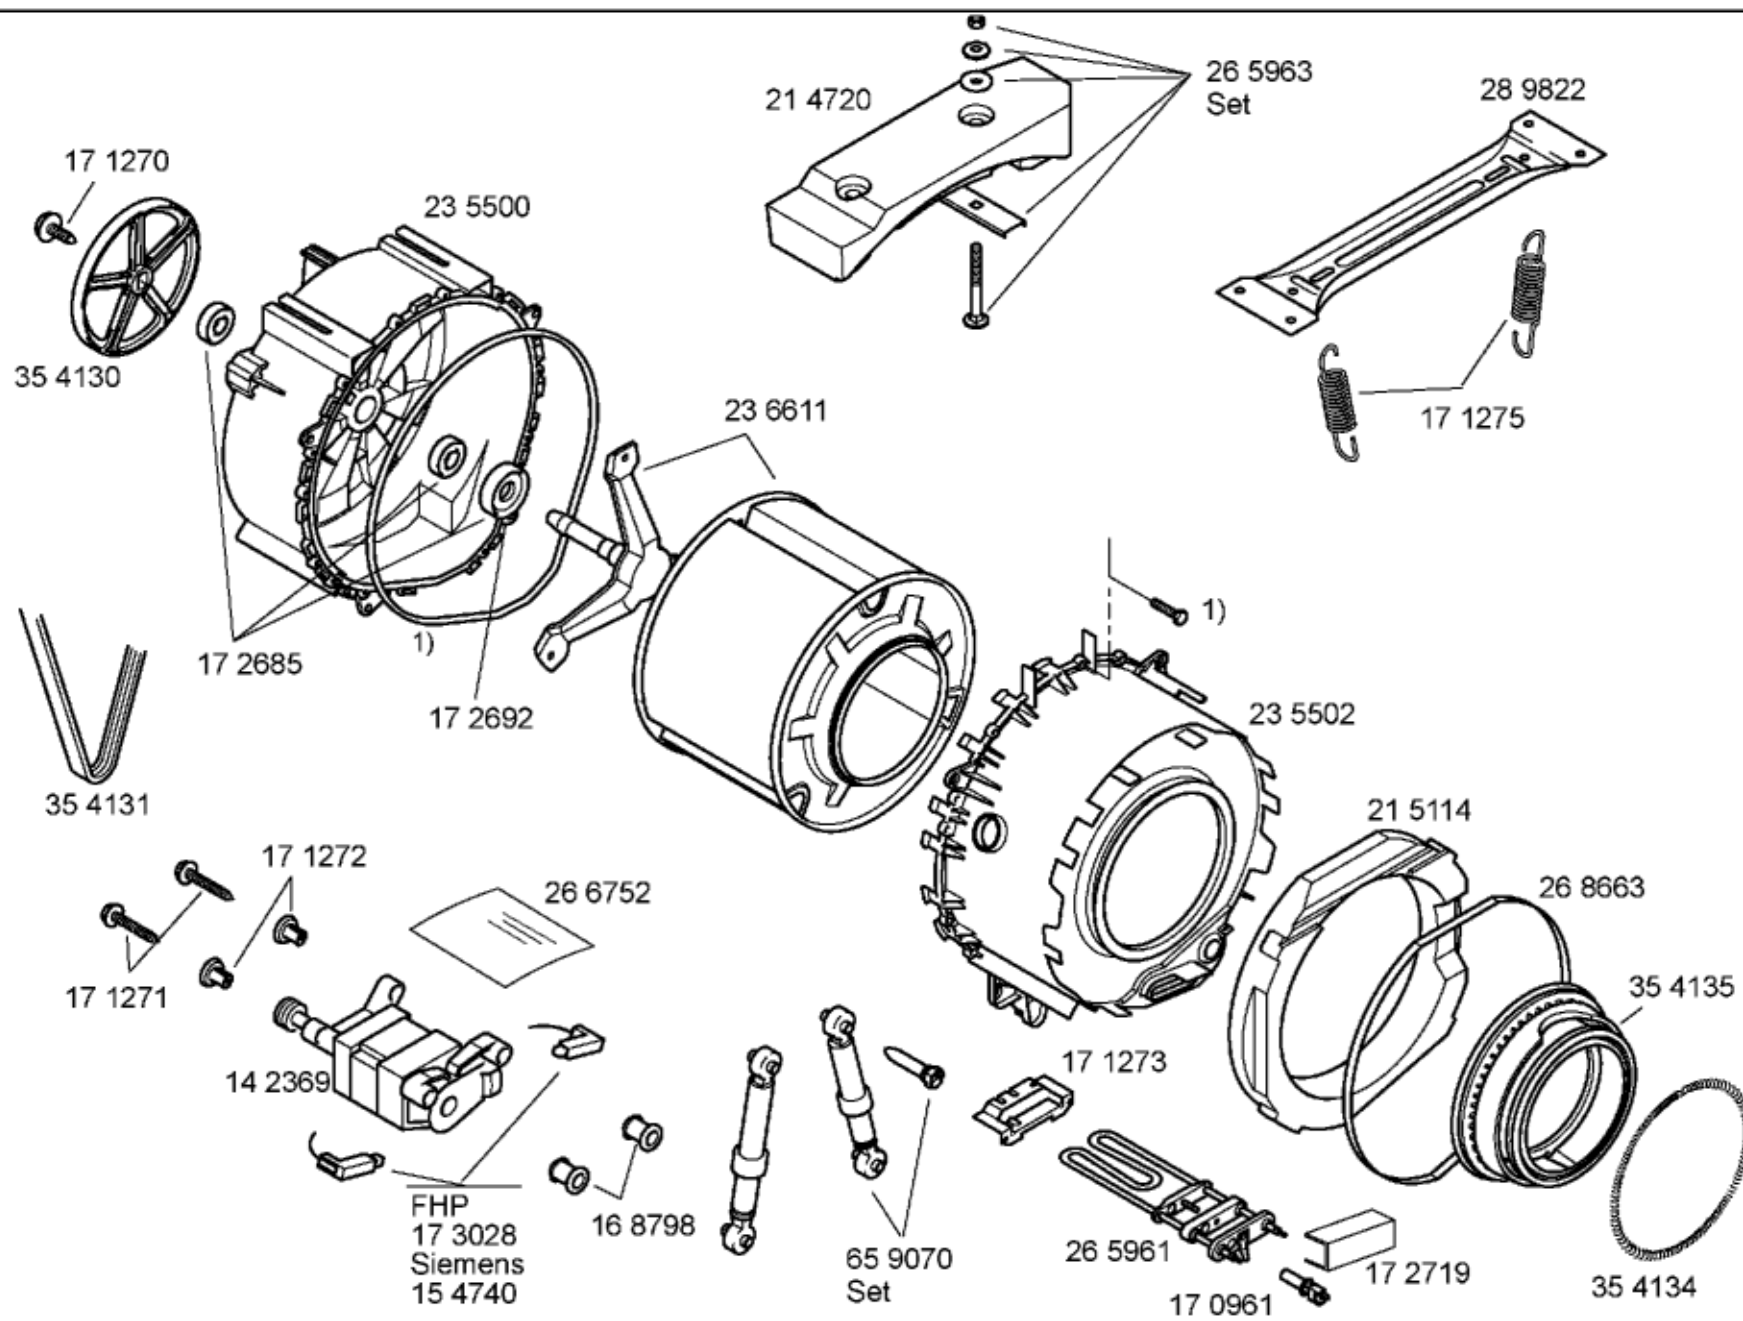

Mat. - Nr. - Konstante
3740

Gebrauchsanweisung
59 1094
(TR)

1) Sticker Belende
42 4947
(TR)

2) 42 3941
V01,V02
60 0110
V03

3) 17 1254
V01,V02,V03
60 3267
V04

Mat. - Nr. - Konstante
3740

- 1) 35 5528
- 2) 18 6869
- 3) 18 6870
- 4) 18 2154

V01
42 6992
V02,V03,V04

Mat. - Nr. - Konstante
3740

1) 26 5964
Set

Mat. - Nr. - Konstante
3740

	ASKOLL	COPRECI
1	17 2340	17 2337
2	15 1408	15 4358
3	-----	172338
4	15 1409	-----
5	-----	17 2339

Position ID	Spare part no.	Replacement	Description
0001	00067332	00621463	Foot
0002	00084713	00655300	Holder
0003	00141874	00145787	Pump-drain
0004	00142369	00145563	Motor
0005	00167581		Holder
0006	00167587	00067083	Holder
0007	00170961		Sensor-NTC
0008	00171253	00481580	Power cord
0009	00603267	00623842	Capacitor-interference suppre.
0010	00171261	00428210	Valve-magnet
0011	00171270		Screw
0012	00171271		Screw
0013	00171272		Fixture
0014	00171273		Holder
0015	00171275	00606818	Spring-tank
0016	00172394	00421488	fastening ring
0017	00172395	00603523	fastening ring
0018	00659070		Shock absorber
0020	00426992	00603514	Electric lock
0021	00182194		Lid
0022	00186869	00429205	Transit bolt
0023	00186870		Transit bolt
0025	00188918	00427040	Regulator-water level
0026	00214720		Weight
0027	00215114	00475501	Weight
0028	00235502	00241627	Tub
0029	00235567		Front panel

0069	00423704		Cable harness
0070	00423938		Cable harness
0071	00423939		Cable harness
0072	00423940		Cable harness
0073	00600110		Cable harness
0074	00423701		Cable harness
0075	00423702		Cable harness
0076	00354123		Dispenser tray
0077	00354122		Dispenser tray-lower part
0078	00265957		Dispenser tray-upper part
0080	00354124		Outlet hose
0081	00040302		Foot
0082	00172685		Bearing set
0083	00187413		Regulator-water level
0084	00235500		Tub at rear