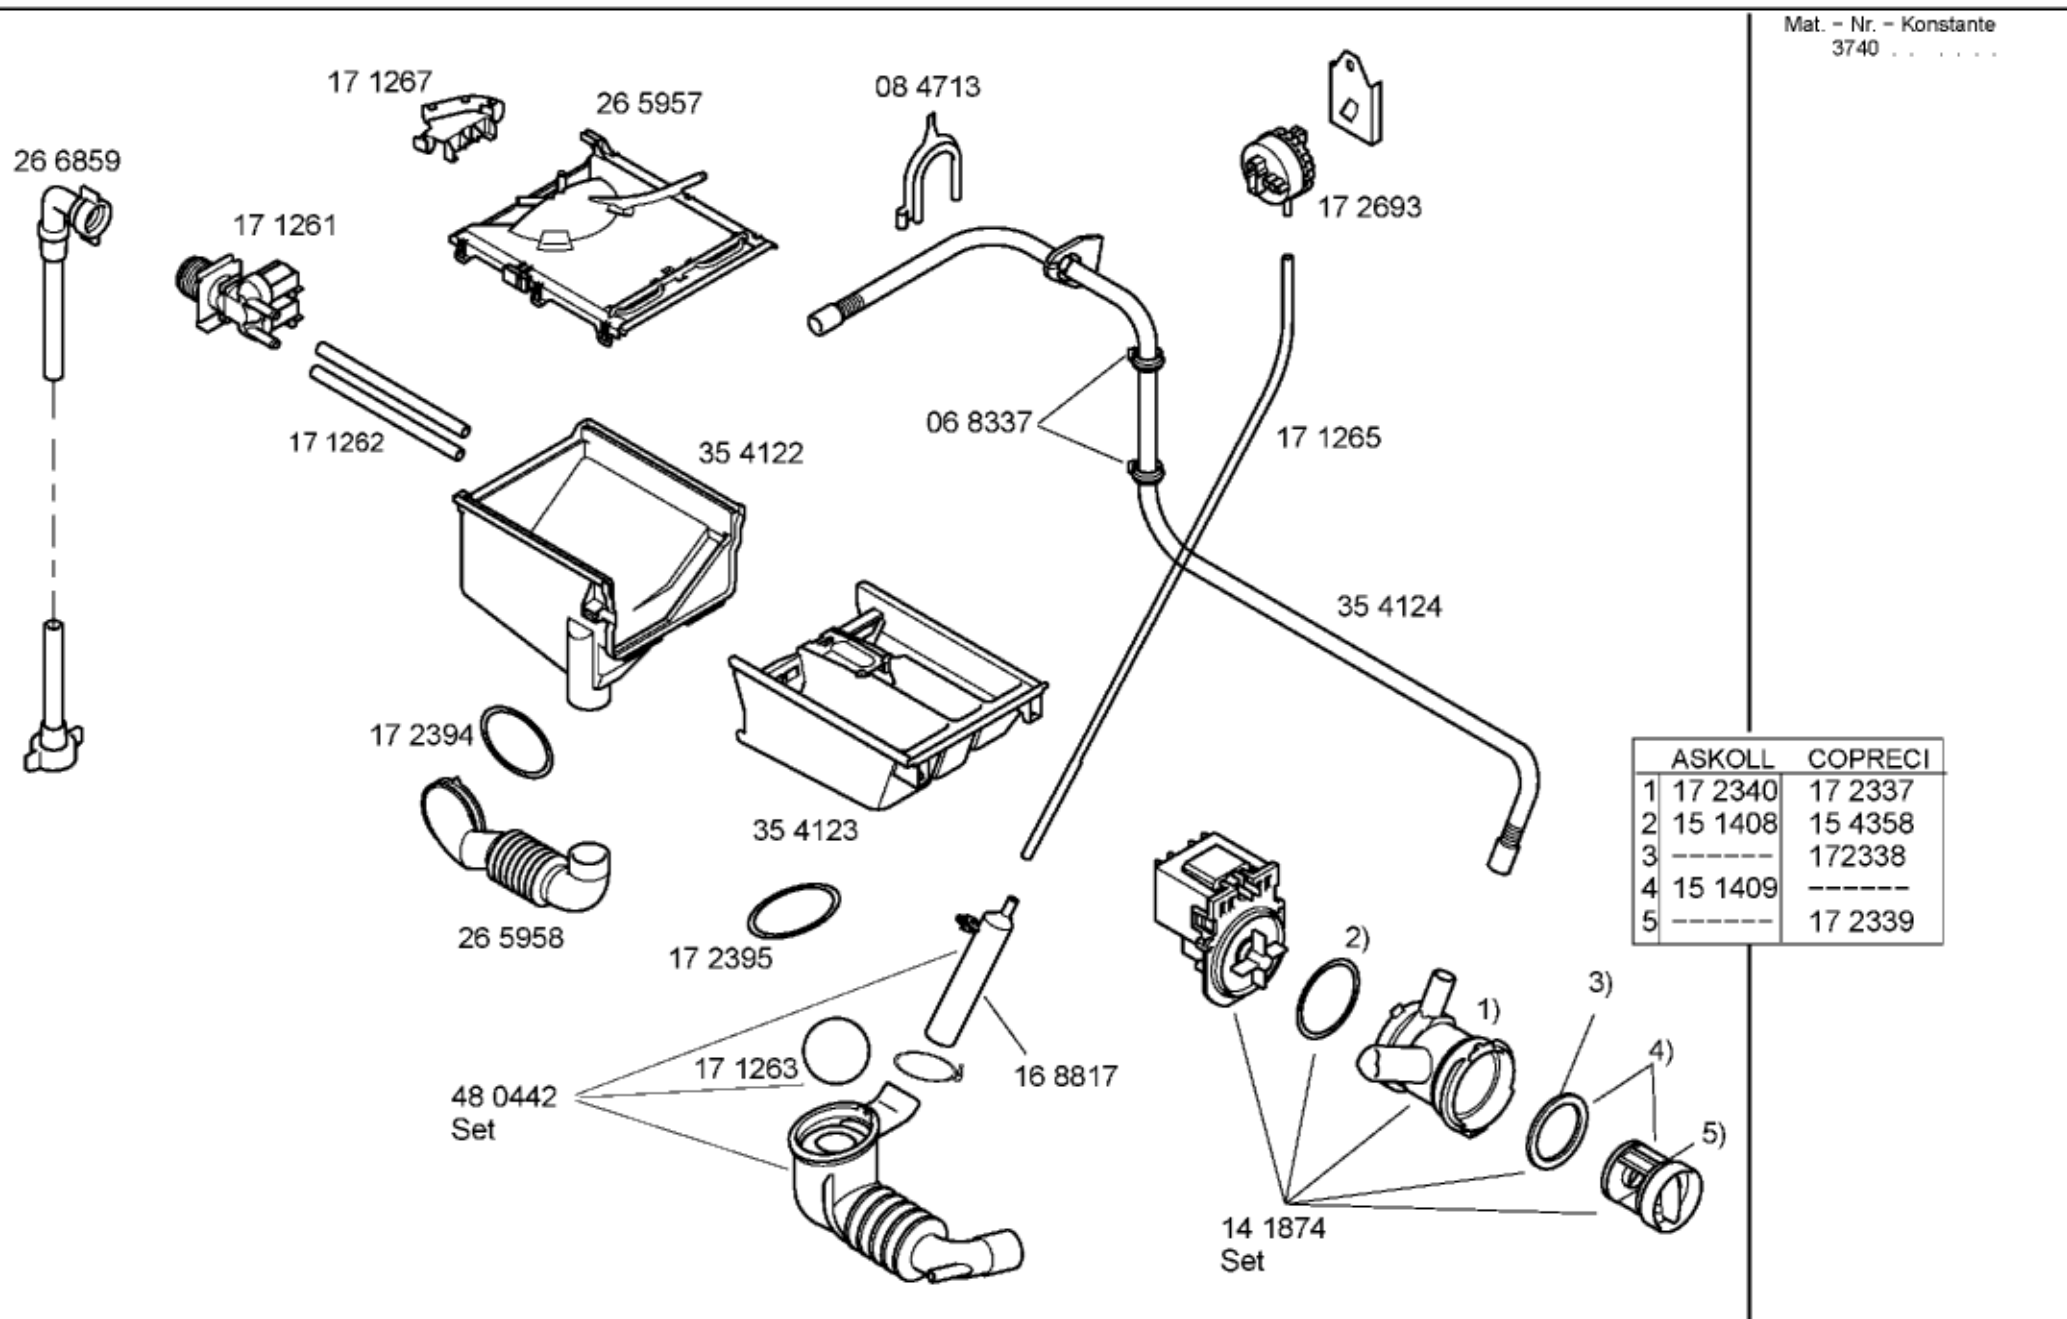

Mat. - Nr. - Konstante
3740

Gebrauchsanweisung
59 1094
(TR)

1) Sticker Belende
42 4947
(TR)

2) 42 3941
V01,V02
60 0110
V03

3) 17 1254
V01,V02,V03
60 3267
V04

Mat. - Nr. - Konstante
3740

- 1) 35 5528
- 2) 18 6869
- 3) 18 6870
- 4) 18 2154

V01
42 6992
V02,V03,V04

Mat. - Nr. - Konstante
3740

1) 26 5964
Set

Mat. - Nr. - Konstante
3740

	ASKOLL	COPRECI
1	17 2340	17 2337
2	15 1408	15 4358
3	-----	172338
4	15 1409	-----
5	-----	17 2339

Position ID	Spare part no.	Replacement	Description
0001	00067332	00621463	Foot
0002	00084713	00655300	Holder
0003	00141874	00145787	Pump-drain
0004	00142369	00145563	Motor
0005	00167581		Holder
0006	00167587	00067083	Holder
0007	00170961		Sensor-NTC
0008	00171253	00481580	Power cord
0009	00603267	00623842	Capacitor-interference suppre.
0010	00171261	00428210	Valve-magnet
0011	00171270		Screw
0012	00171271		Screw
0013	00171272		Fixture
0014	00171273		Holder
0015	00171275	00606818	Spring-tank
0016	00172394	00421488	fastening ring
0017	00172395	00603523	fastening ring
0018	00659070		Shock absorber
0020	00426992	00603514	Electric lock
0021	00182194		Lid
0022	00186869	00429205	Transit bolt
0023	00186870		Transit bolt
0025	00188918	00427040	Regulator-water level
0026	00214720		Weight
0027	00215114	00475501	Weight
0028	00235502	00241627	Tub
0029	00235567		Front panel

0069	00423704		Cable harness
0070	00423938		Cable harness
0071	00423939		Cable harness
0072	00423940		Cable harness
0073	00600110		Cable harness
0074	00423701		Cable harness
0075	00423702		Cable harness
0076	00354123		Dispenser tray
0077	00354122		Dispenser tray-lower part
0078	00265957		Dispenser tray-upper part
0080	00354124		Outlet hose
0081	00040302		Foot
0082	00172685		Bearing set
0083	00187413		Regulator-water level
0084	00235500		Tub at rear