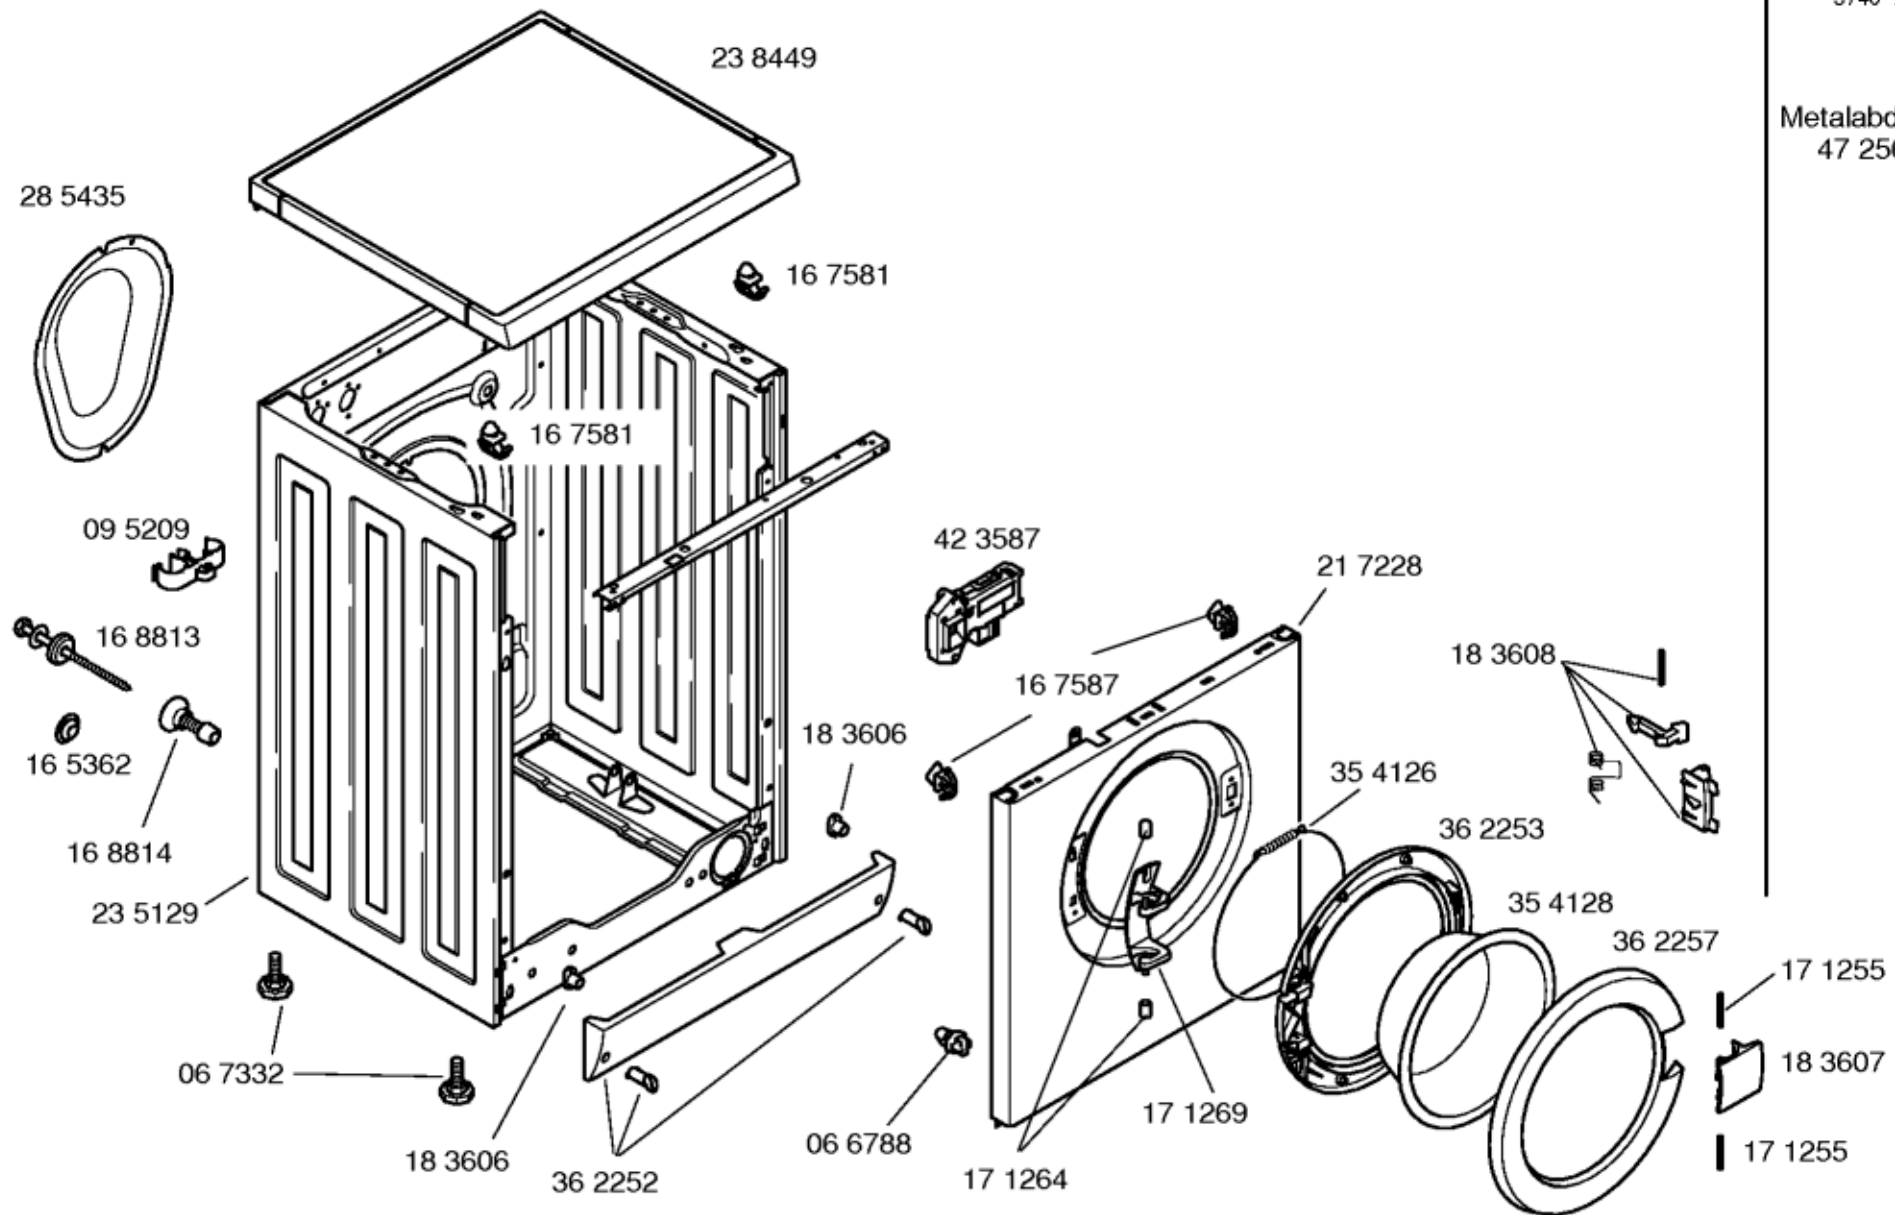

Ident - Nummern - Konstante
3740 . . . . .

Metalabdeckung-VDE
47 2560