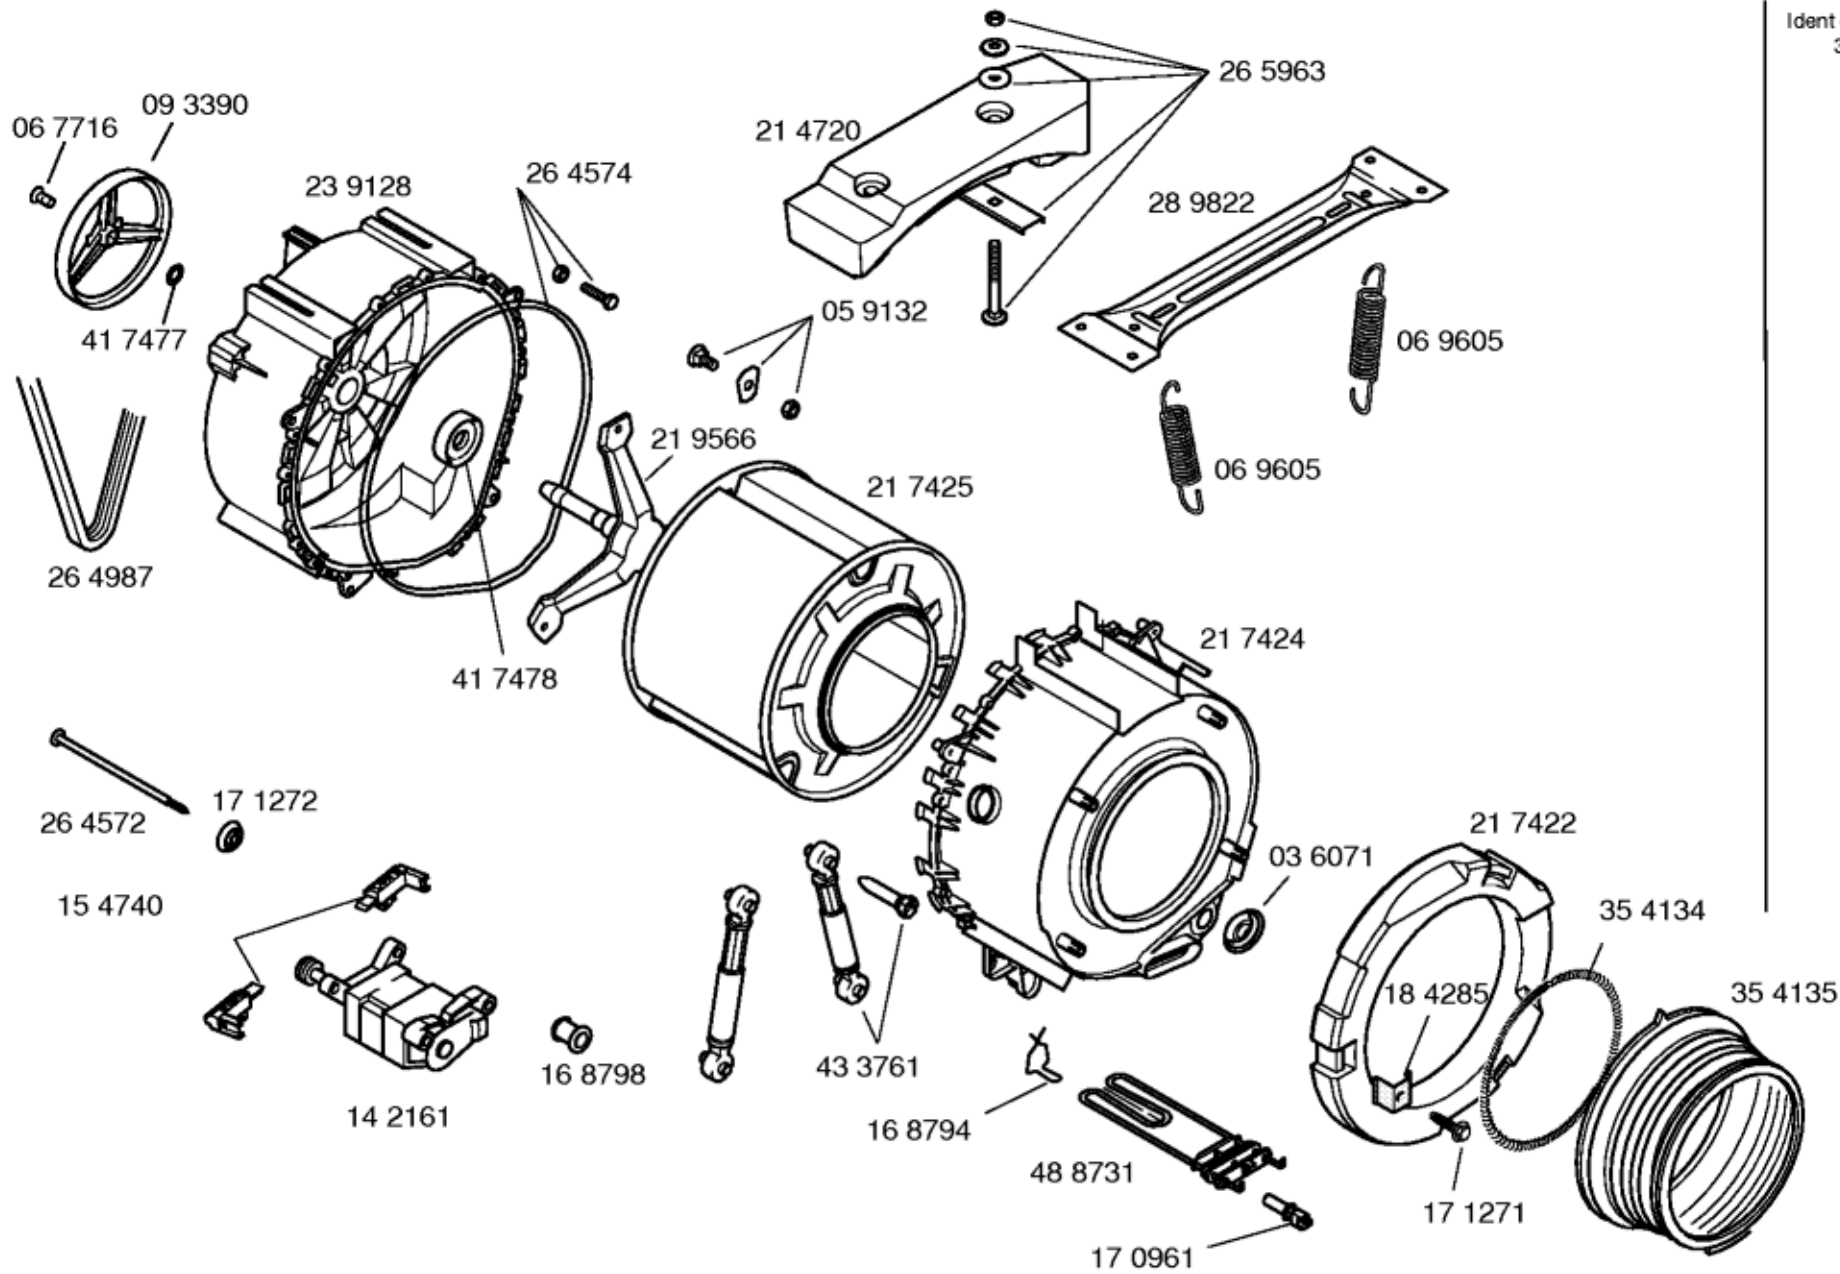

Ident – Nummern – Konstante
3740

	ASKOLL	COPRECI
1	17 2340	17 2337
2	15 1408	15 4358
3	15 1409	17 2339
4		
5		

Position ID	Spare part no.	Replacement	Description
0102	00266722	00481580	Power cord
0104	00171254	00623842	Capacitor-interference suppre.
0106	00183594		Cable harness
0107	00183595		Cable harness
0108	00418251		Cable harness
0109	00183599		Cable harness
0110	00183602		Cable harness
0111	00418253		Cable harness
0112	00418255		Cable harness
0113	00183605		Cable harness
0114	00493685		PC board
0116	00173541	00188590	Sealing
0118	00172698		Coupling
0120	00172700		Knob-RPM
0122	00172697		Coupling
0124	00172699		Knob-programme
0126	00267678		Tray handle-dispenser
0200	00168813		Transit bolt
0202	00168814	00600388	Distance holder
0204	00165362		Cover
0206	00095209		Holder
0208	00285435		Case-rear part
0210	00235129		Housing
0212	00067332	00621463	Foot
0214	00238449		Desk top
0216	00167581		Holder
0220	00362252		Panel-base

0326	00184285		Holder
0328	00171271		Screw
0330	00217422		Weight
0332	00354134		fastening ring
0334	00354135		Boot gasket
0338	00265963		Fixing kit
0340	00214720		Weight
0342	00289822		Support
0344	00069605		Spring
0348	00481932	00448032	Shock absorber
0350	00142161	00144003	Motor
0351	00154740		Carbon-brush
0354	00168798		Holder
0356	00171272		Fixture
0358	00264572		Screw
0360	00264987		Belt-drive
0400	00460484	00700836	Hose-inlet
0402	00034887	00027780	Filter-water inlet
0404	00066627		Sealing
0406	00171261	00428210	Valve-magnet
0408	00171262		Hose-valve/soap box
0409	00171267		Holder
0410	00265957		Dispenser tray-upper part
0412	00354122		Dispenser tray-lower part
0414	00354123		Dispenser tray
0416	00265958		Hose-fill
0417	00172394	00421488	fastening ring
0418	00266059		Eco-hose-sump
0420	00171263		Ball-sump