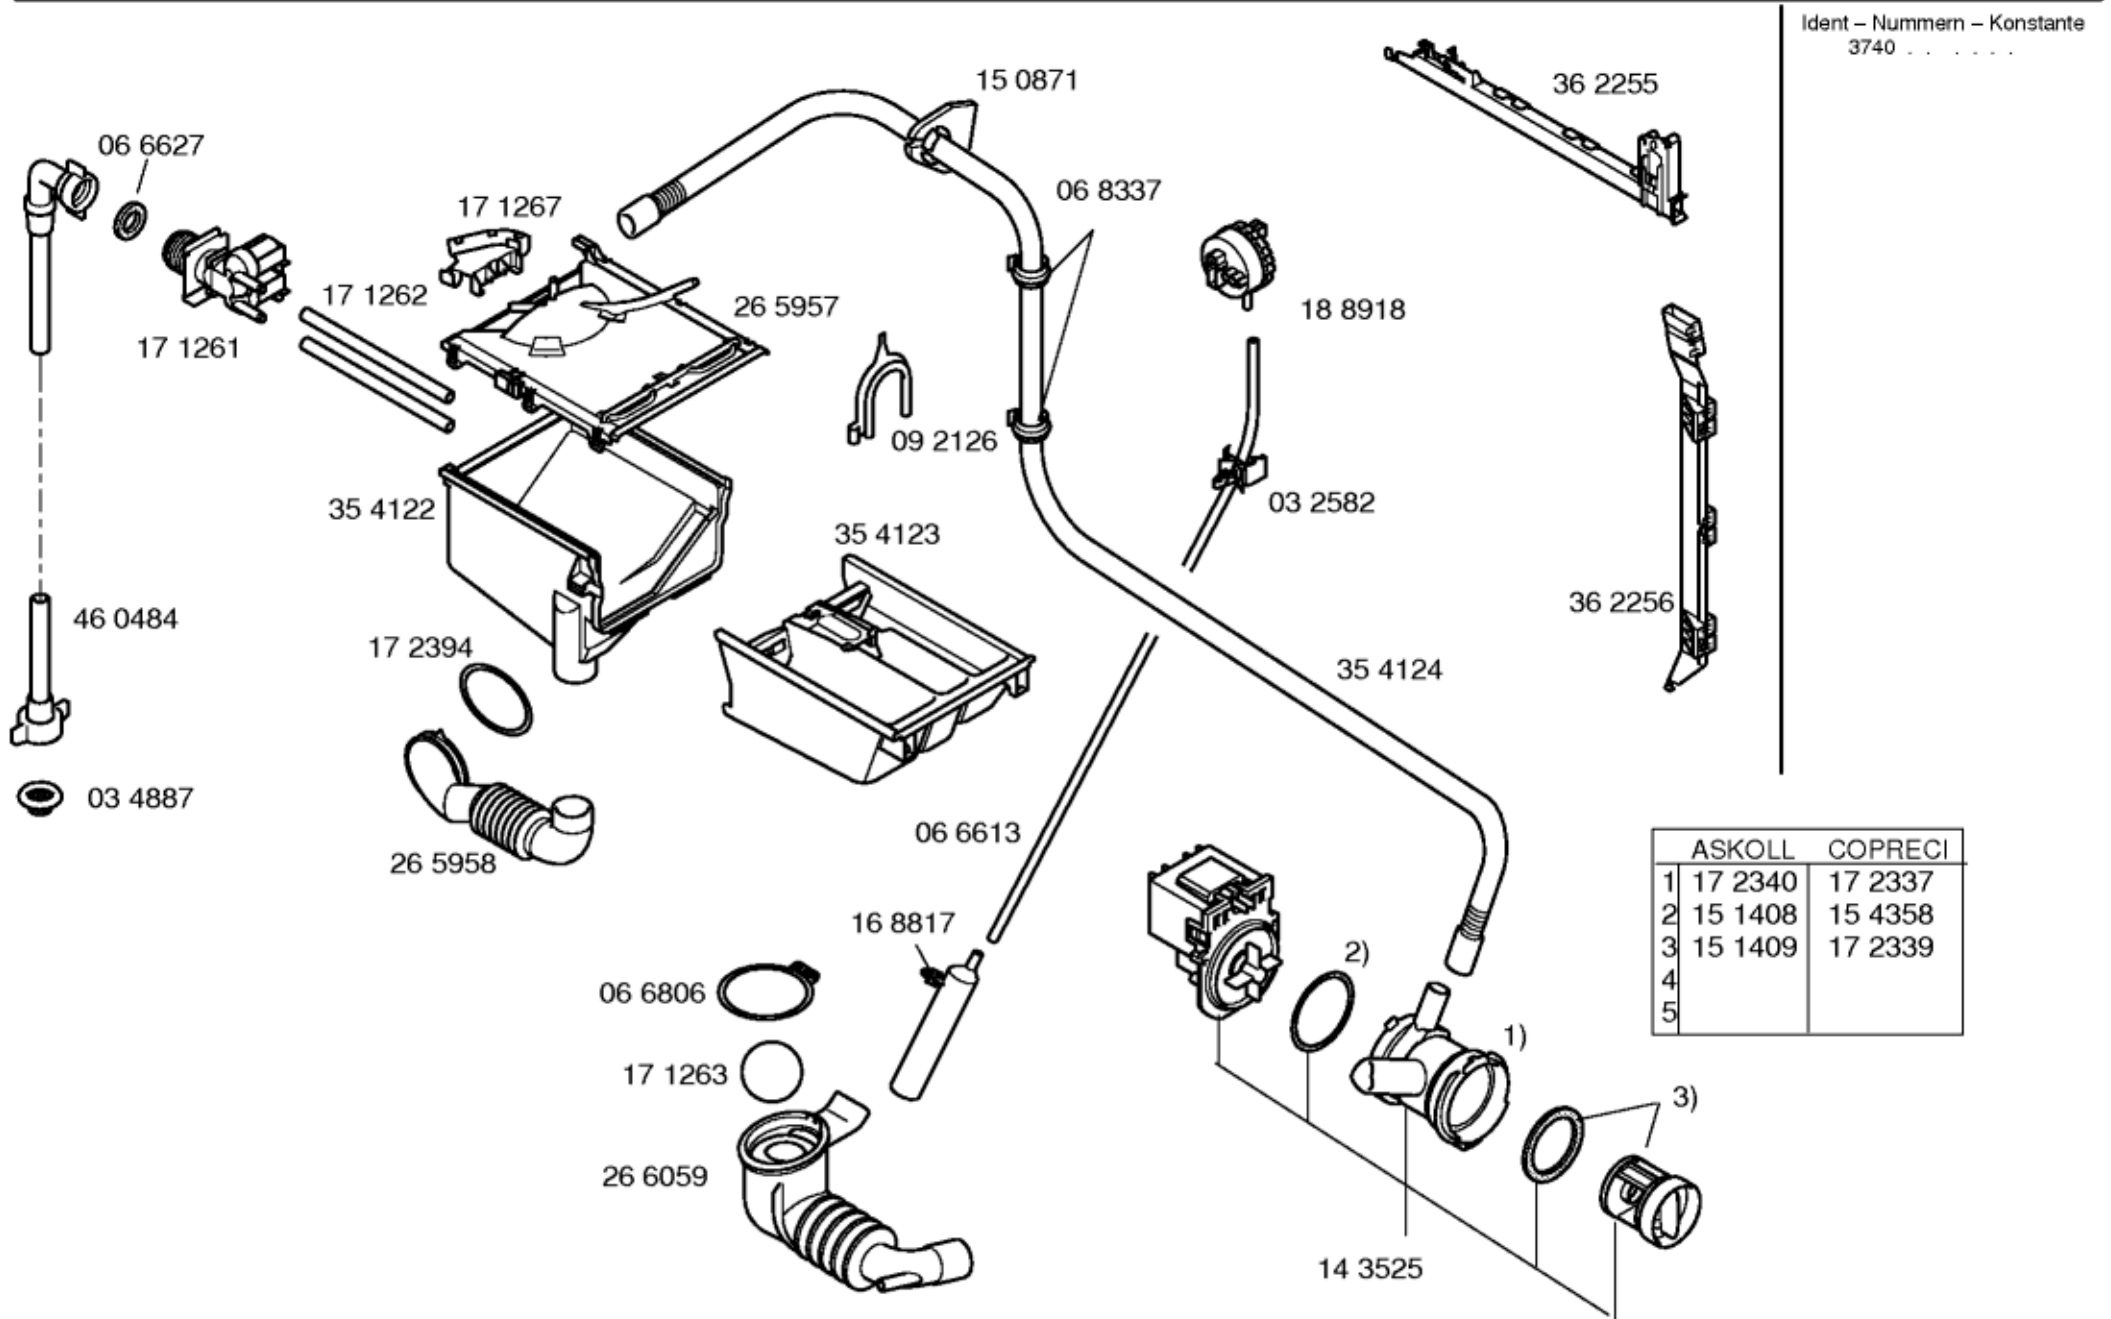

Ident – Nummern – Konstante
3740

	ASKOLL	COPRECI
1	17 2340	17 2337
2	15 1408	15 4358
3	15 1409	17 2339
4		
5		

Position ID	Spare part no.	Replacement	Description
0102	00266722	00481580	Power cord
0104	00171254	00623842	Capacitor-interference suppre.
0106	00183594		Cable harness
0107	00183595		Cable harness
0108	00418251		Cable harness
0109	00183599		Cable harness
0110	00183602		Cable harness
0111	00418253		Cable harness
0112	00418255		Cable harness
0113	00183605		Cable harness
0114	00493685		PC board
0116	00173541	00188590	Sealing
0118	00172698		Coupling
0120	00172700		Knob-RPM
0122	00172697		Coupling
0124	00172699		Knob-programme
0126	00267678		Tray handle-dispenser
0200	00168813		Transit bolt
0202	00168814	00600388	Distance holder
0204	00165362		Cover
0206	00095209		Holder
0208	00285435		Case-rear part
0210	00235129		Housing
0212	00067332	00621463	Foot
0214	00238449		Desk top
0216	00167581		Holder
0220	00362252		Panel-base

0326	00184285		Holder
0328	00171271		Screw
0330	00217422		Weight
0332	00354134		fastening ring
0334	00354135		Boot gasket
0338	00265963		Fixing kit
0340	00214720		Weight
0342	00289822		Support
0344	00069605		Spring
0348	00481932	00448032	Shock absorber
0350	00142161	00144003	Motor
0351	00154740		Carbon-brush
0354	00168798		Holder
0356	00171272		Fixture
0358	00264572		Screw
0360	00264987		Belt-drive
0400	00460484	00700836	Hose-inlet
0402	00034887	00027780	Filter-water inlet
0404	00066627		Sealing
0406	00171261	00428210	Valve-magnet
0408	00171262		Hose-valve/soap box
0409	00171267		Holder
0410	00265957		Dispenser tray-upper part
0412	00354122		Dispenser tray-lower part
0414	00354123		Dispenser tray
0416	00265958		Hose-fill
0417	00172394	00421488	fastening ring
0418	00266059		Eco-hose-sump
0420	00171263		Ball-sump