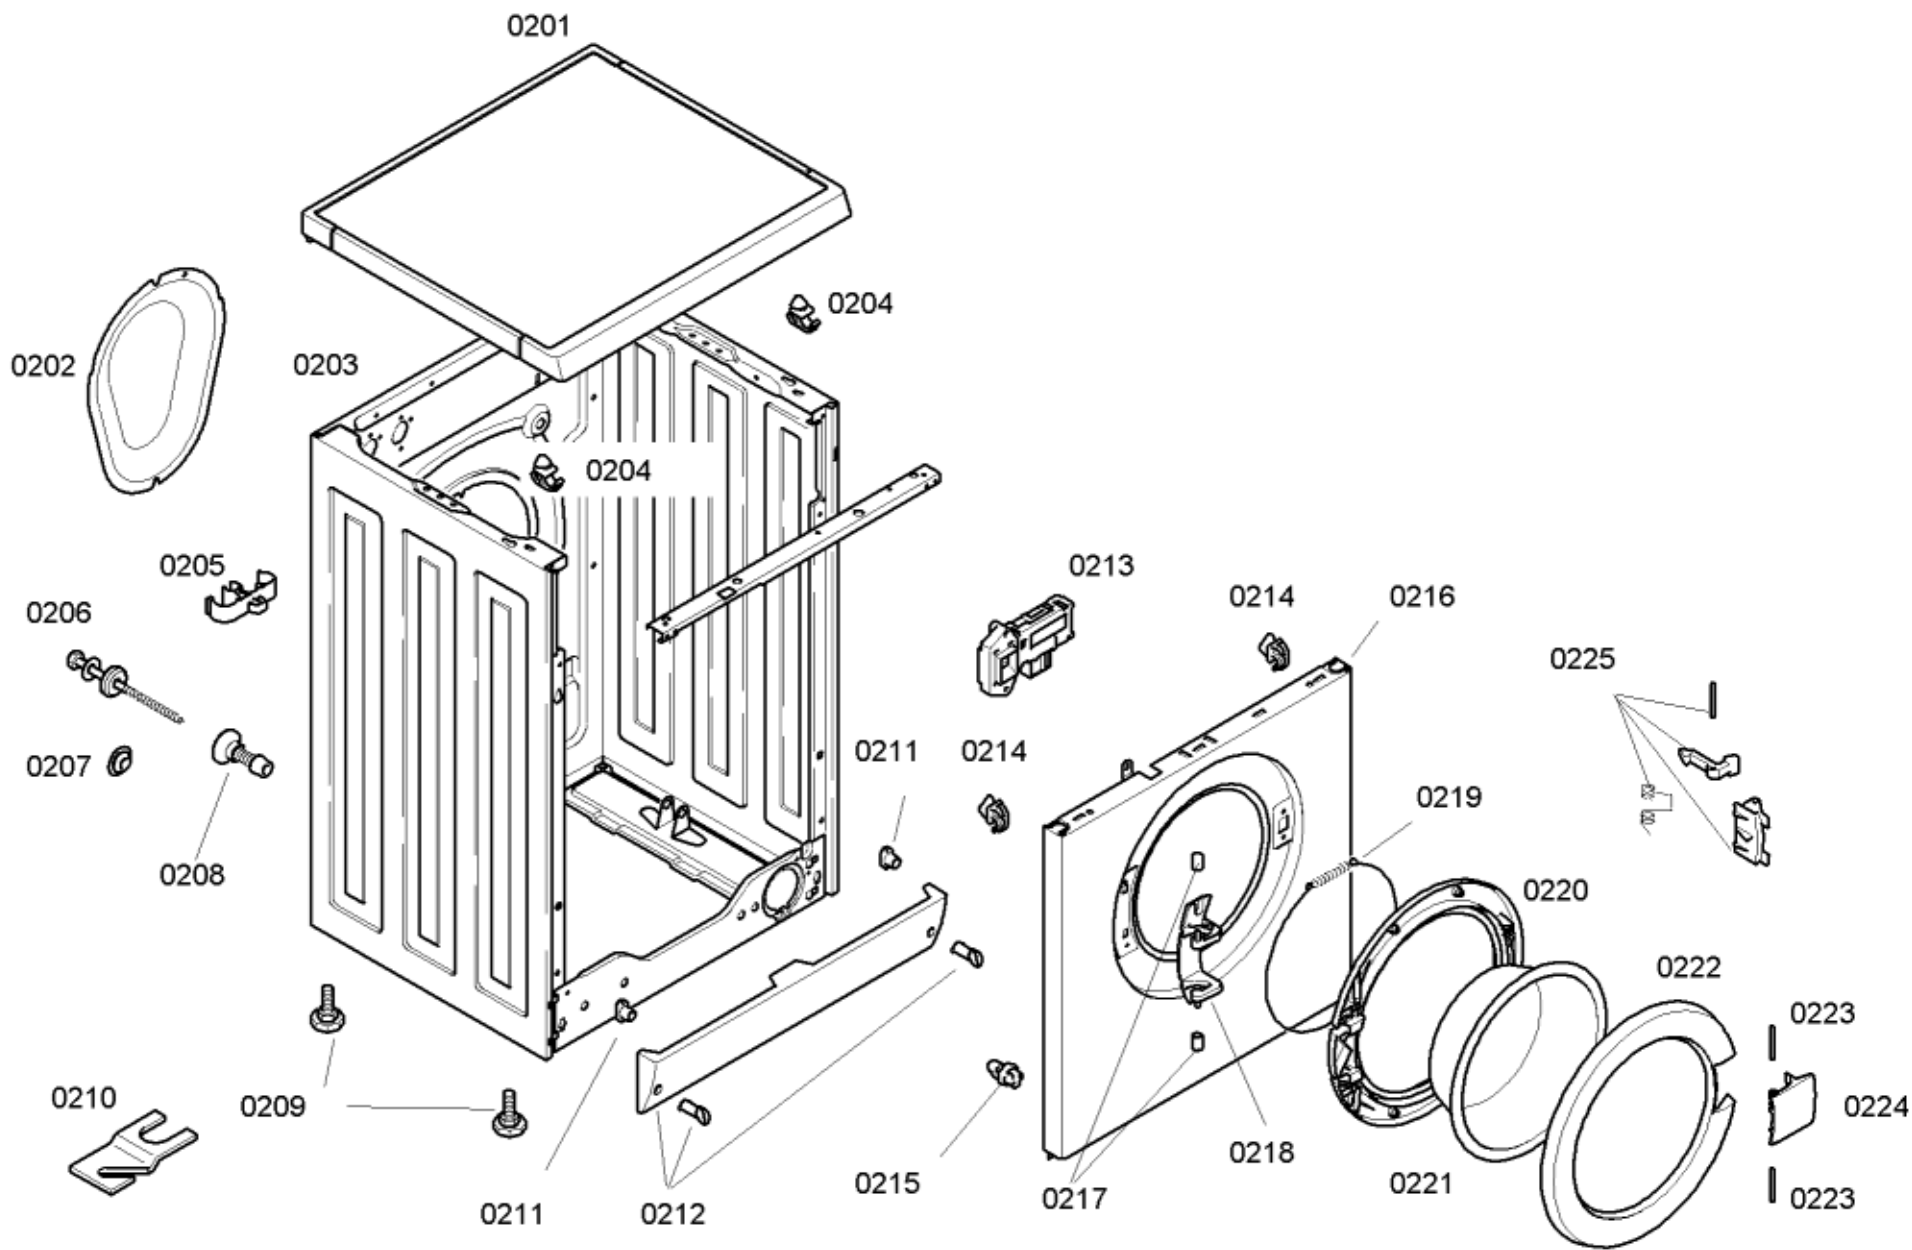

Position ID	Spare part no.	Replacement	Description
0101	00266722	00481580	Power cord
0102	00173833		Capacitor-interference
0103	00173487		Control unit
0104	00067032		Regulator-temperature
0105	00067362		Switch
0106	00152160		Switch
0107	00067362		Switch
0108	00067364		Switch
0109	00180703		Lamp-control
0110	00188909		Cable harness
0111	00173541	00188590	Sealing
0116	00184265		Knob-programme
0117	00181431		Knob-temperature
0118	00181432		Push button set
8000	00472560		Built-under kit

Position ID	Spare part no.	Replacement	Description
0201	00218342		Worktop
0202	00285435		Case-rear part
0203	00235129		Housing
0204	00167581		Holder
0205	00095209		Holder
0206	00168813		Transit bolt
0207	00165362		Cover
0208	00168814	00600388	Distance holder
0209	00067332	00621463	Foot
0210	00080451	00493529	Floor Securing Component
0211	00183606	00606923	Holder
0212	00362252		Panel-base
0213	00421470		Electric lock
0214	00167587	00067083	Holder
0215	00066788		Holder
0216	00217228		Front panel
0217	00171264		Bushing
0218	00171269		Hinge-window
0219	00354126	00439671	fastening ring
0220	00362253		Frame-window
0221	00354128	11020392	Window
0222	00362257	00665992	Frame-decor
0223	00171255		Axis
0224	00183607		Handle
0225	00183608		Latch
8000	00472560		Built-under kit

Position ID	Spare part no.	Replacement	Description
0301	00214720		Weight
0302	00265963		Fixing kit
0303	00289822		Support
0304	00069605		Spring
0305	00067716		Screw
0306	00093390		Pulley
0307	00417477		Washer
0308	00264987		Belt-drive
0309	00475046		Tub
0310	00428662		Shaft seal
0311	00264574		Repair-set
0312	00475041	00234681	Drum
0313	00217424		Tub
0314	00433761	00448032	Shock absorber
0315	00168794		Fixture
0316	00264576		Heating element
0318	00039132		Sealing
0319	00217422		Weight
0320	00184285		Holder
0321	00171271		Screw
0322	00354135		Boot gasket
0323	00354135		Boot gasket
0324	00266752		Cover
0325	00264572		Screw
0326	00171272		Fixture
0327	00168798		Holder
0328	00173028		Carbon-brush