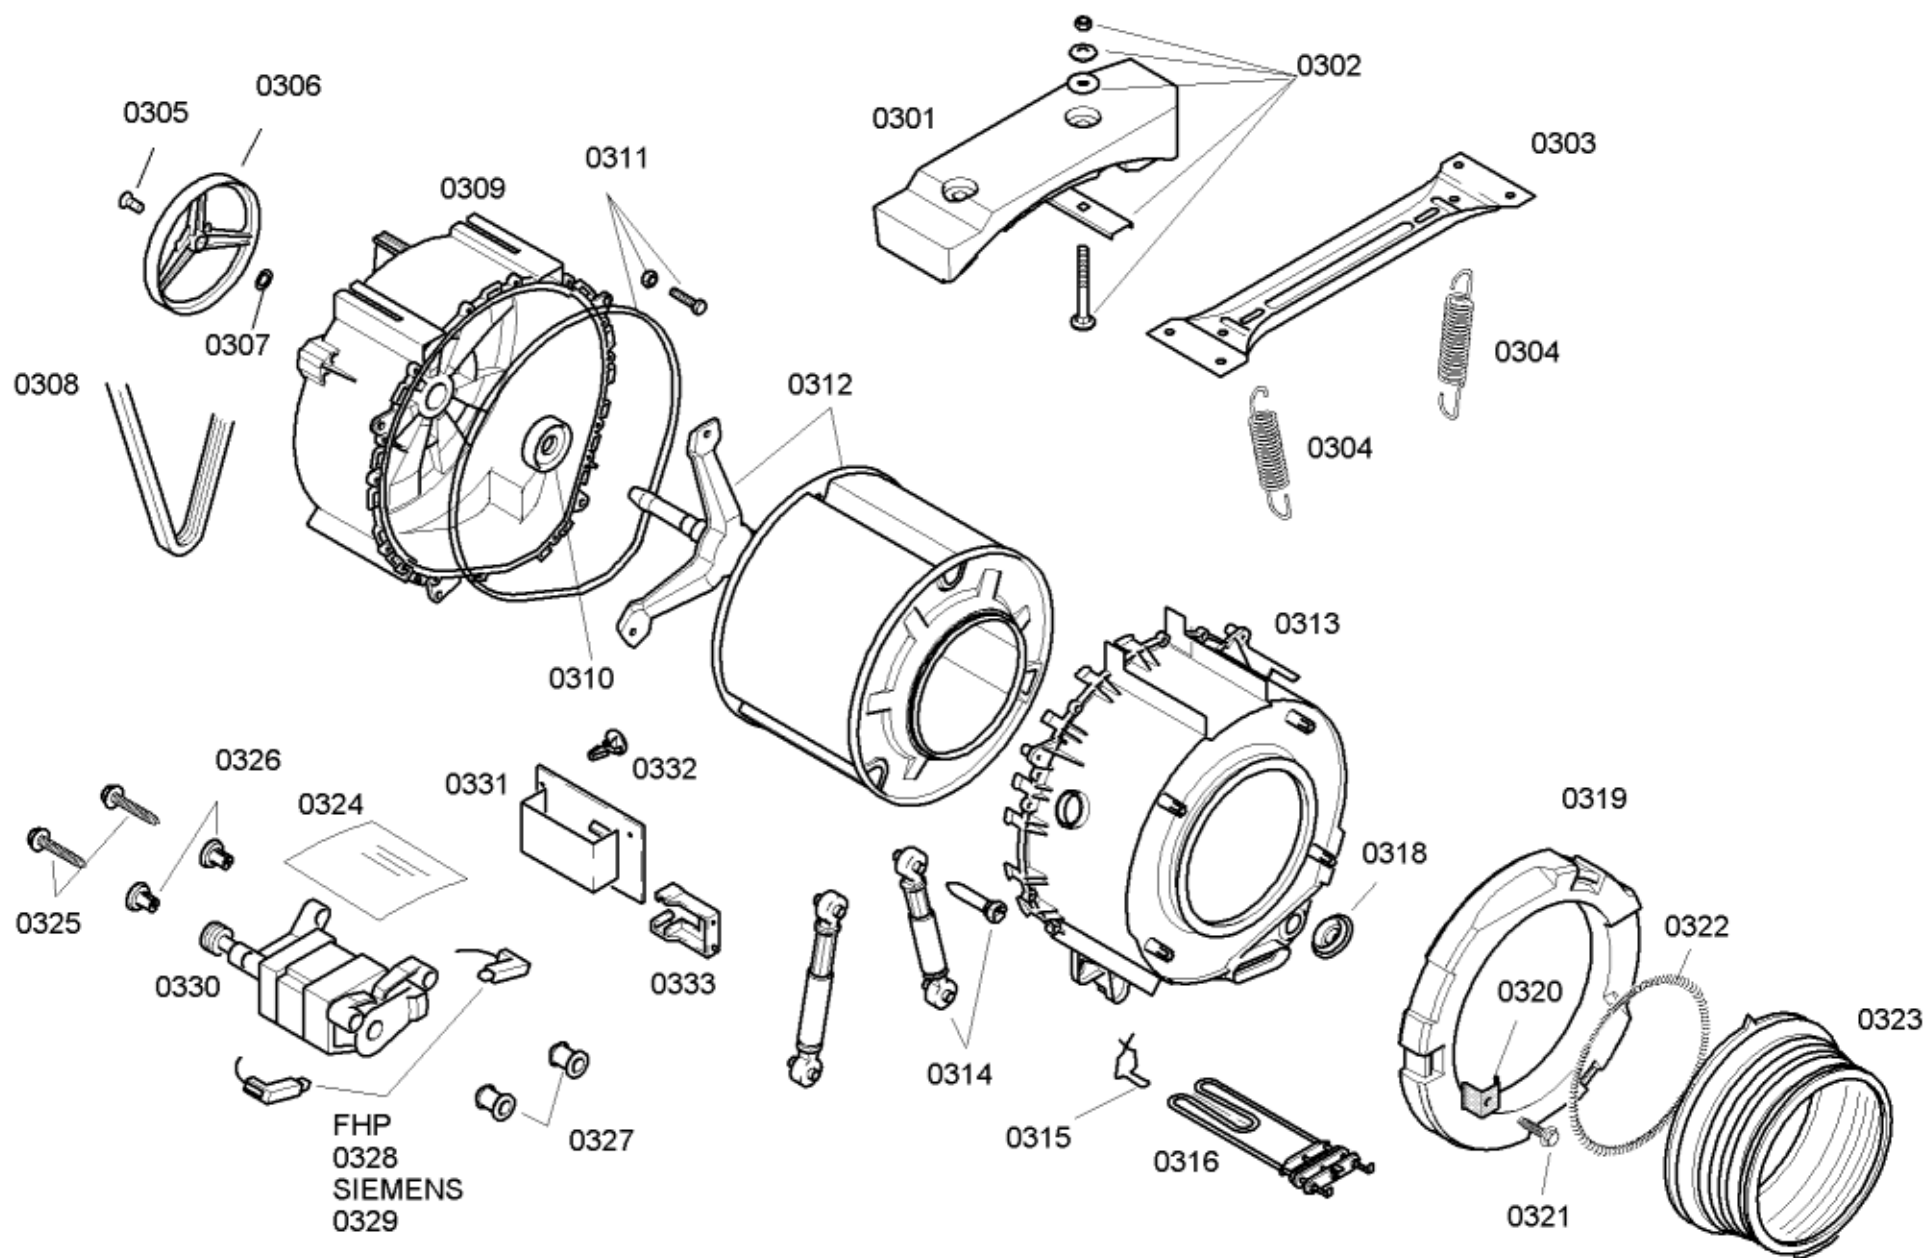

Position ID	Spare part no.	Replacement	Description
0101	00266722	00481580	Power cord
0102	00173833		Capacitor-interference
0103	00173487		Control unit
0104	00067032		Regulator-temperature
0105	00067362		Switch
0106	00152160		Switch
0107	00067362		Switch
0108	00067364		Switch
0109	00180703		Lamp-control
0110	00188909		Cable harness
0111	00173541	00188590	Sealing
0116	00184265		Knob-programme
0117	00181431		Knob-temperature
0118	00181432		Push button set
8000	00472560		Built-under kit

Position ID	Spare part no.	Replacement	Description
0201	00218342		Worktop
0202	00285435		Case-rear part
0203	00235129		Housing
0204	00167581		Holder
0205	00095209		Holder
0206	00168813		Transit bolt
0207	00165362		Cover
0208	00168814	00600388	Distance holder
0209	00067332	00621463	Foot
0210	00080451	00493529	Floor Securing Component
0211	00183606	00606923	Holder
0212	00362252		Panel-base
0213	00421470		Electric lock
0214	00167587	00067083	Holder
0215	00066788		Holder
0216	00217228		Front panel
0217	00171264		Bushing
0218	00171269		Hinge-window
0219	00354126	00439671	fastening ring
0220	00362253		Frame-window
0221	00354128	11020392	Window
0222	00362257	00665992	Frame-decor
0223	00171255		Axis
0224	00183607		Handle
0225	00183608		Latch
8000	00472560		Built-under kit

Position ID	Spare part no.	Replacement	Description
0301	00214720		Weight
0302	00265963		Fixing kit
0303	00289822		Support
0304	00069605		Spring
0305	00067716		Screw
0306	00093390		Pulley
0307	00417477		Washer
0308	00264987		Belt-drive
0309	00475046		Tub
0310	00428662		Shaft seal
0311	00264574		Repair-set
0312	00475041	00234681	Drum
0313	00217424		Tub
0314	00433761	00448032	Shock absorber
0315	00168794		Fixture
0316	00264576		Heating element
0318	00039132		Sealing
0319	00217422		Weight
0320	00184285		Holder
0321	00171271		Screw
0322	00354135		Boot gasket
0323	00354135		Boot gasket
0324	00266752		Cover
0325	00264572		Screw
0326	00171272		Fixture
0327	00168798		Holder
0328	00173028		Carbon-brush