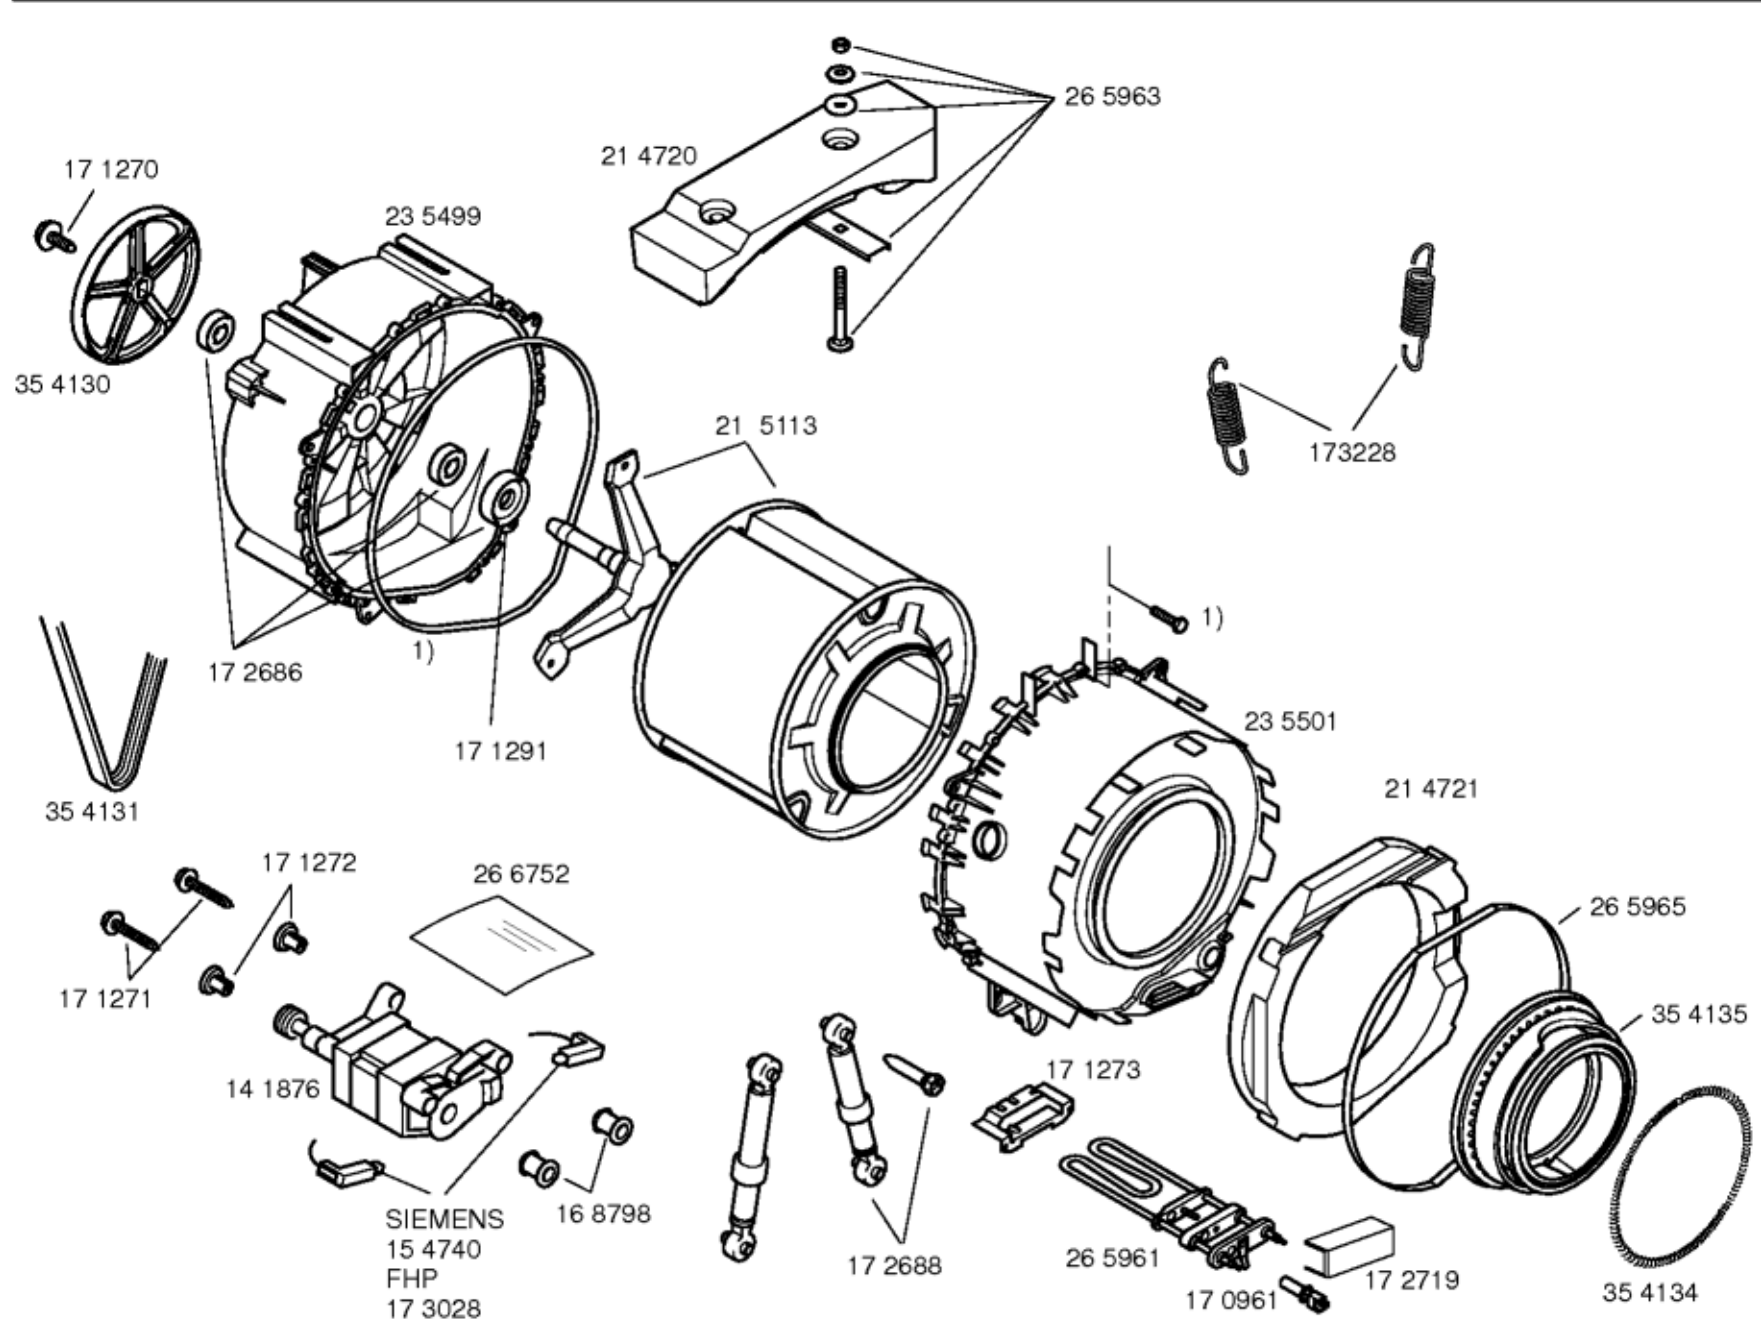

Mat. - Nr. - Konstante
3740 . . . . .

1) 26 5964