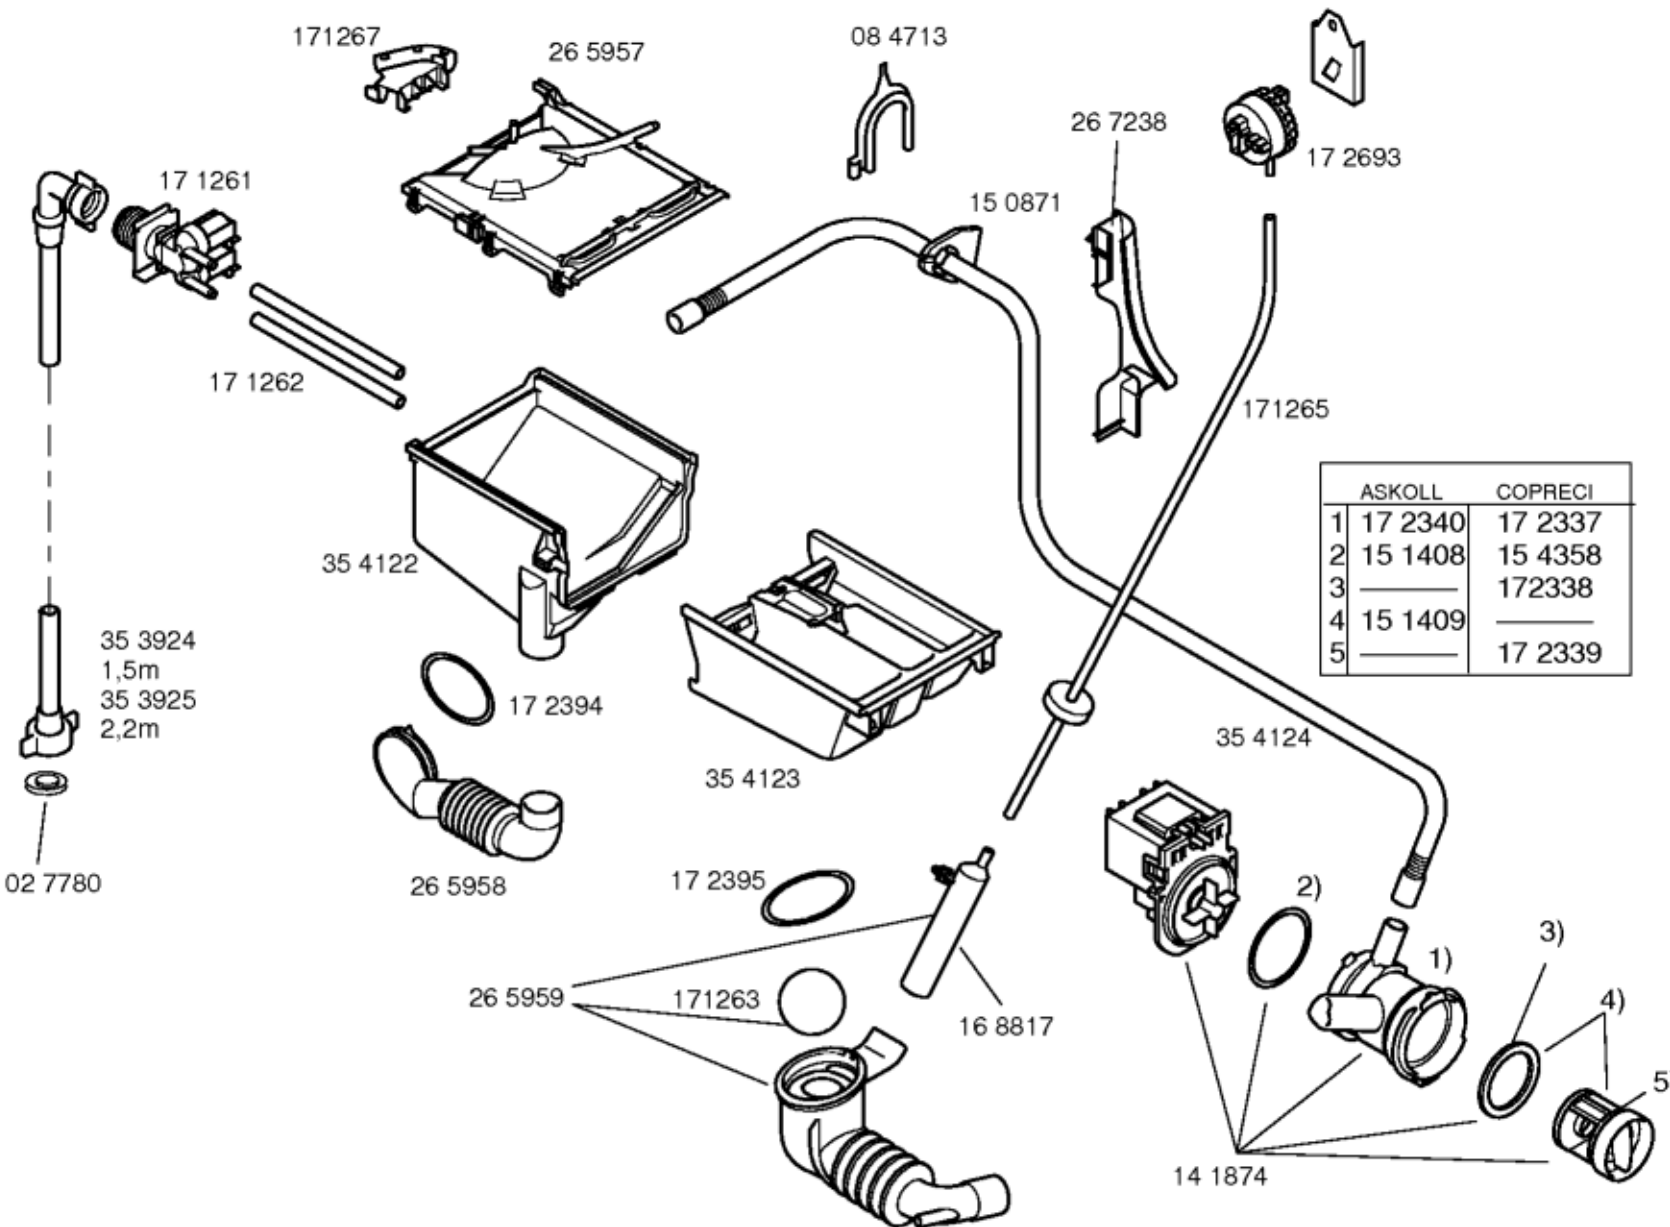

Mat. - Nr. - Konstante
3740 . . . . .