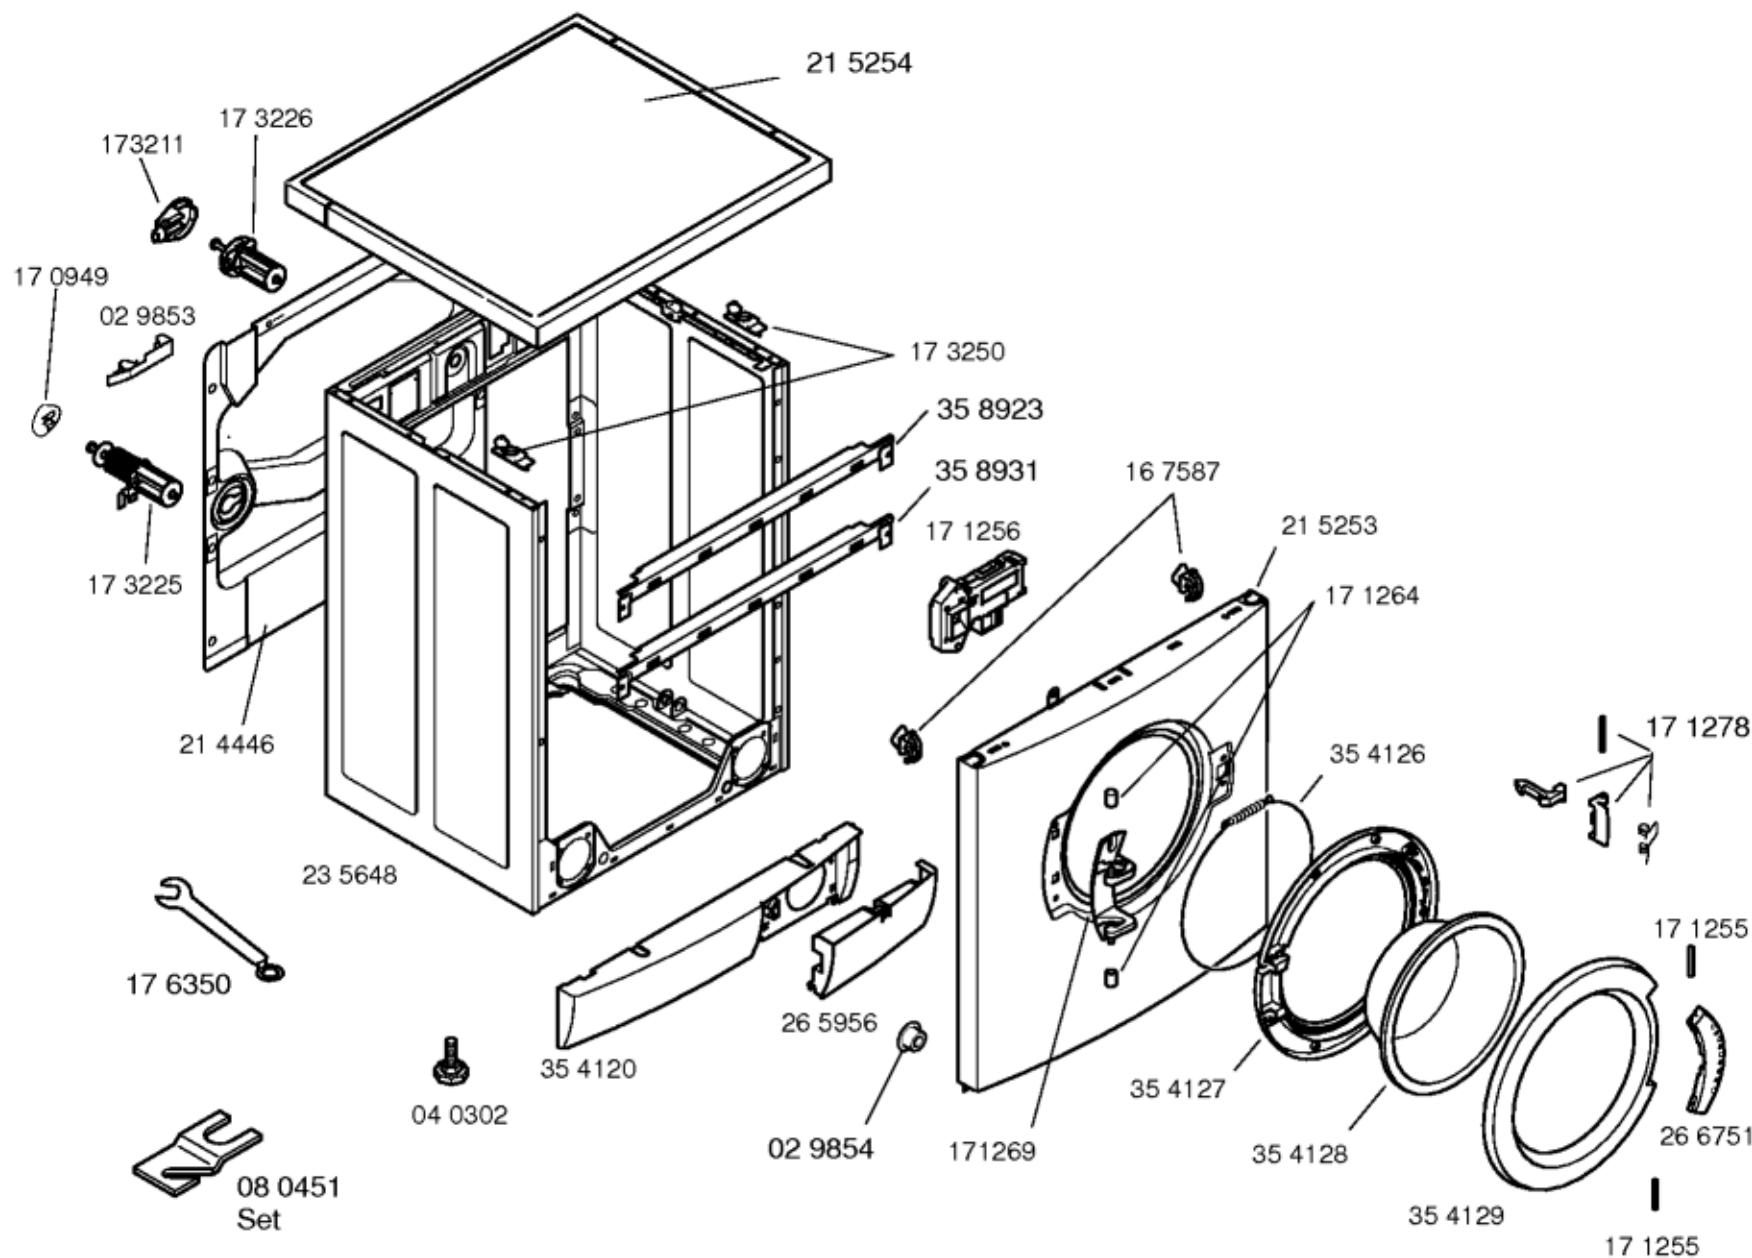

Mat. - Nr. - Konstante
3740 . . . . .