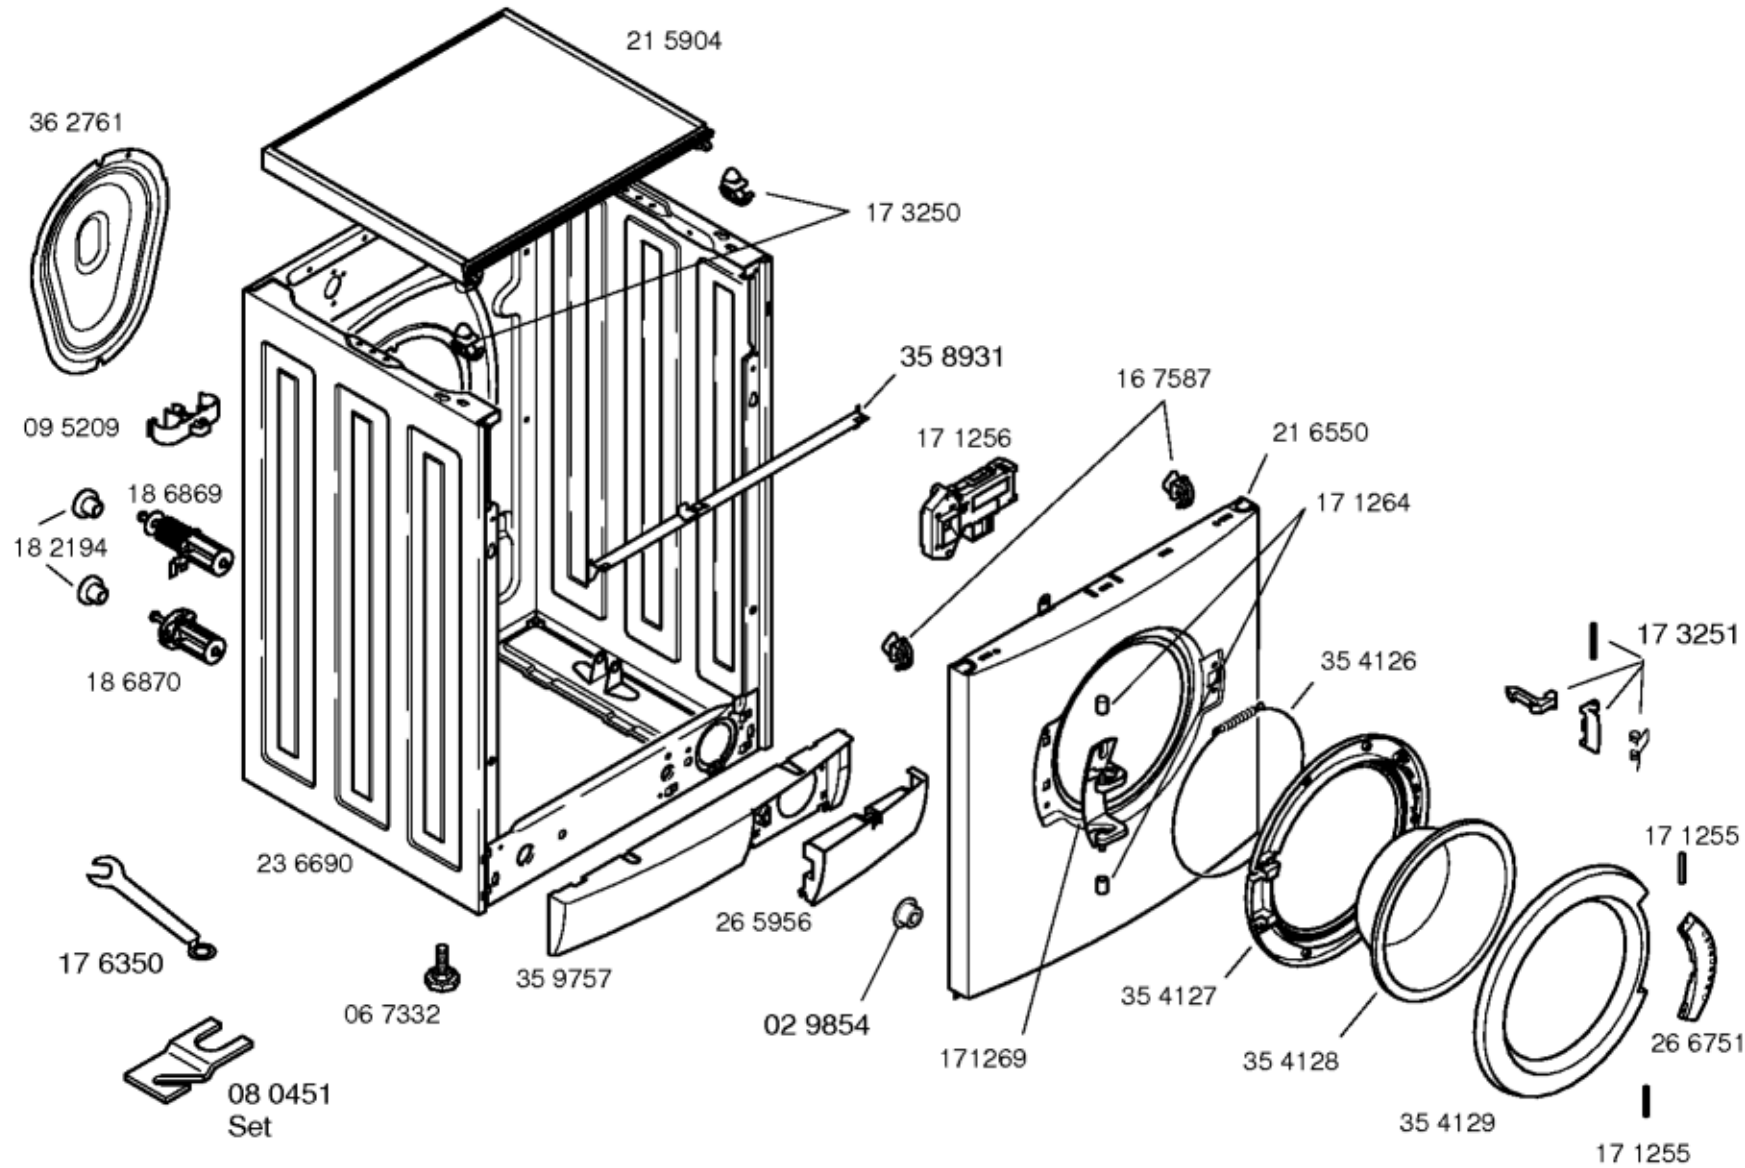

Mat. – Nr. – Konstante
 3740

Gebrauchs-
 Aufstelanweisung
 58 0762 58 0760
 (de) (it)

Programmtabelle
 58 0763 58 0761
 (de) (it)

1) 35 9661
 (it)

Zubehör:
 Bodenbefestigung
 WMZ2200
 Aqua-Stop
 Verlängerung für 2,5m
 WMZ2380

Mat. – Nr. – Konstante
 3740

Mat. – Nr. – Konstante
3740

Position ID	Spare part no.	Replacement	Description
0104	00266722	00481580	Power cord
0106	00171254	00623842	Capacitor-interference suppre.
0108	00172694		Cable harness
0108	00172695	00423701	Cable harness
0108	00172696	00423704	Cable harness
0108	00183210	00423702	Cable harness
0110	00268118	00432218	Control module
0114	00172697		Coupling
0116	00172699		Knob-programme
0200	00186869	00429205	Transit bolt
0202	00186870		Transit bolt
0204	00182194		Lid
0206	00095209		Holder
0208	00362761		Case-rear part
0210	00236690		Housing
0212	00067332	00621463	Foot
0214	00215904		Worktop
0216	00167581		Holder
0220	00359757	00796389	Panel-base
0222	00265956	00796389	Panel-base
0224	00171256	00182154	Electric lock
0226	00167587	00067083	Holder
0228	00029854	00606923	Holder
0230	00216550	00235567	Front panel
0232	00171264		Bushing
0234	00171269		Hinge-window
0236	00354126	00439671	fastening ring