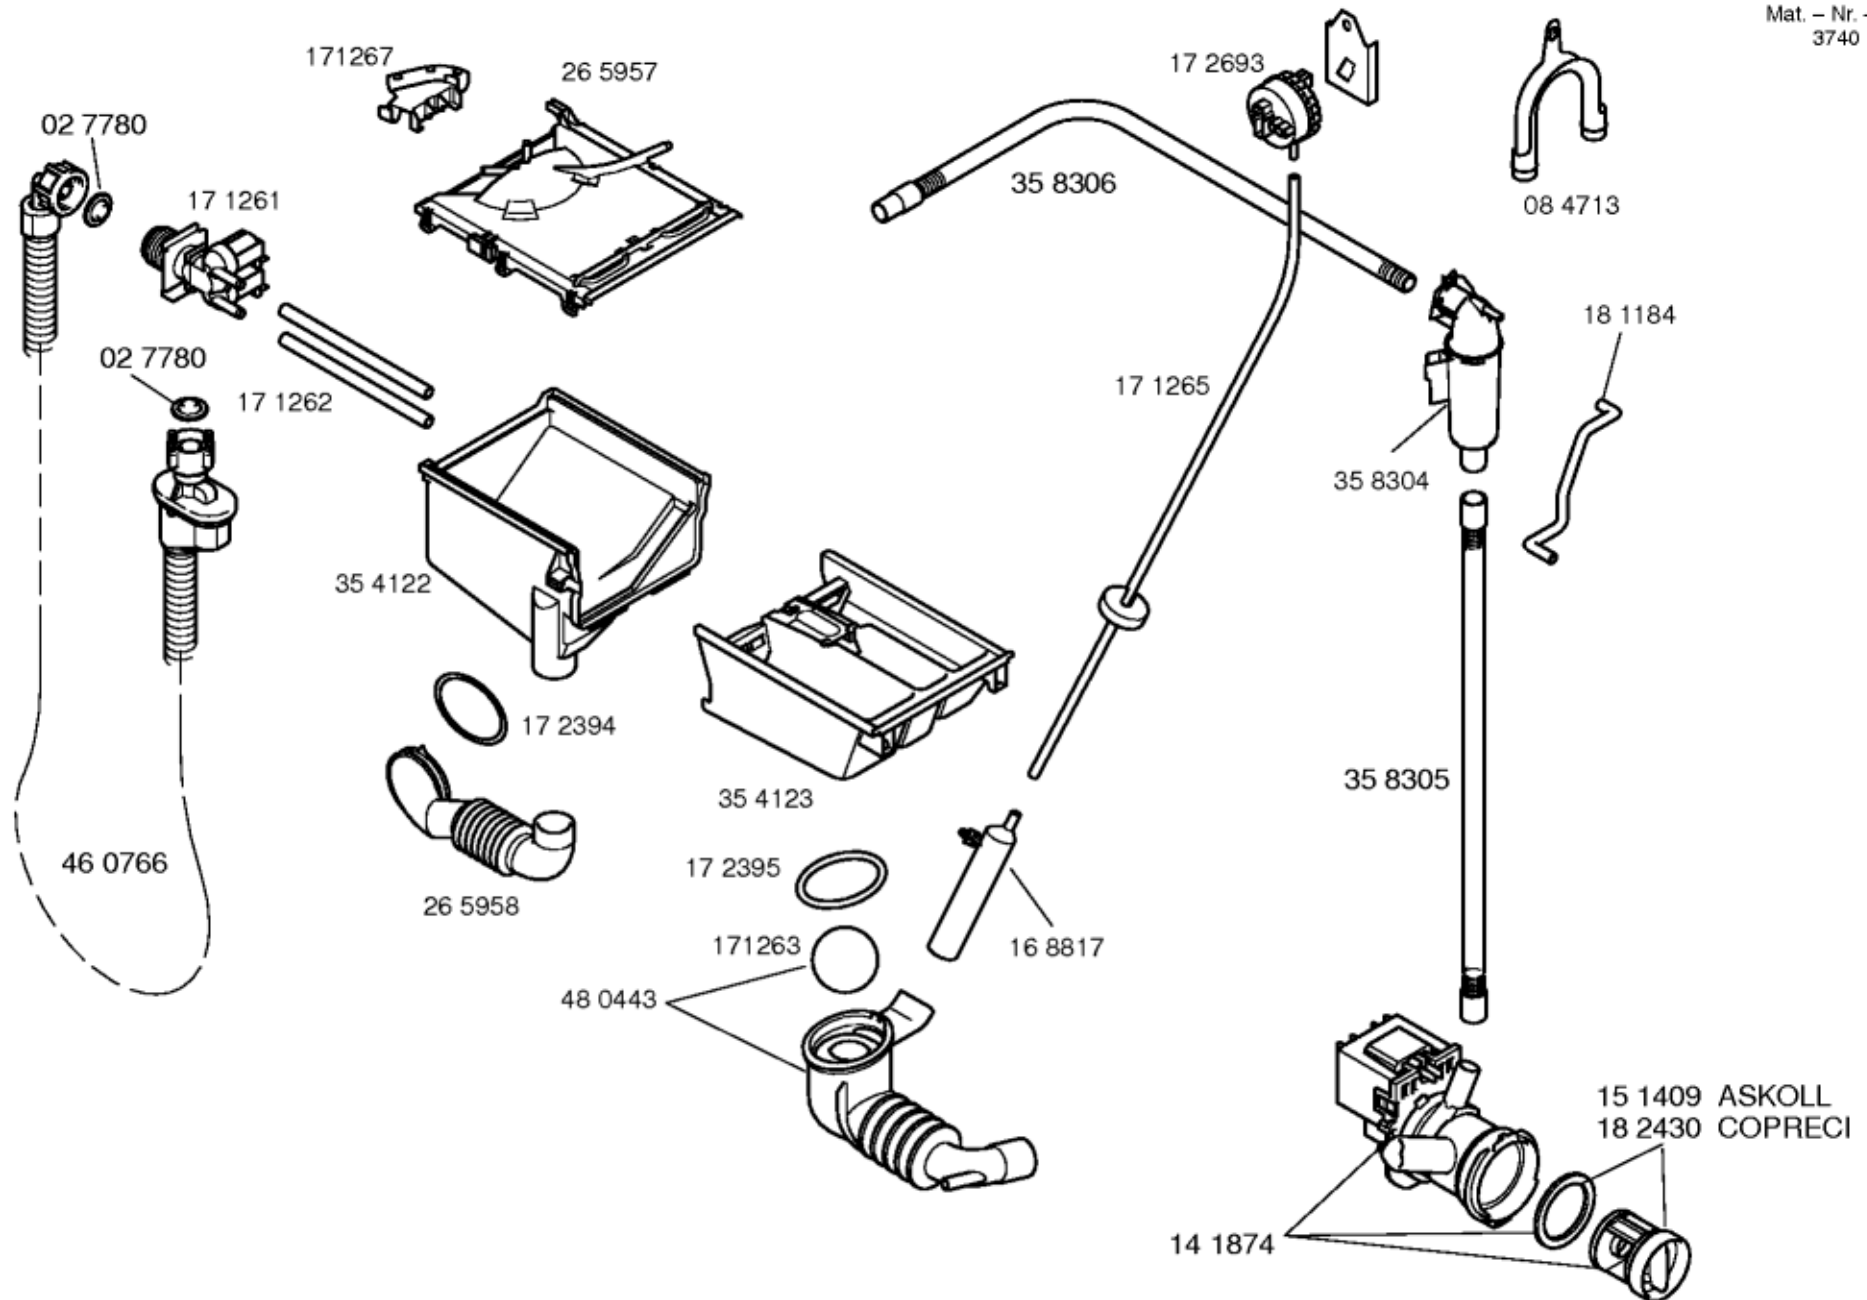

Mat. – Nr. – Konstante
3740 . . . . .