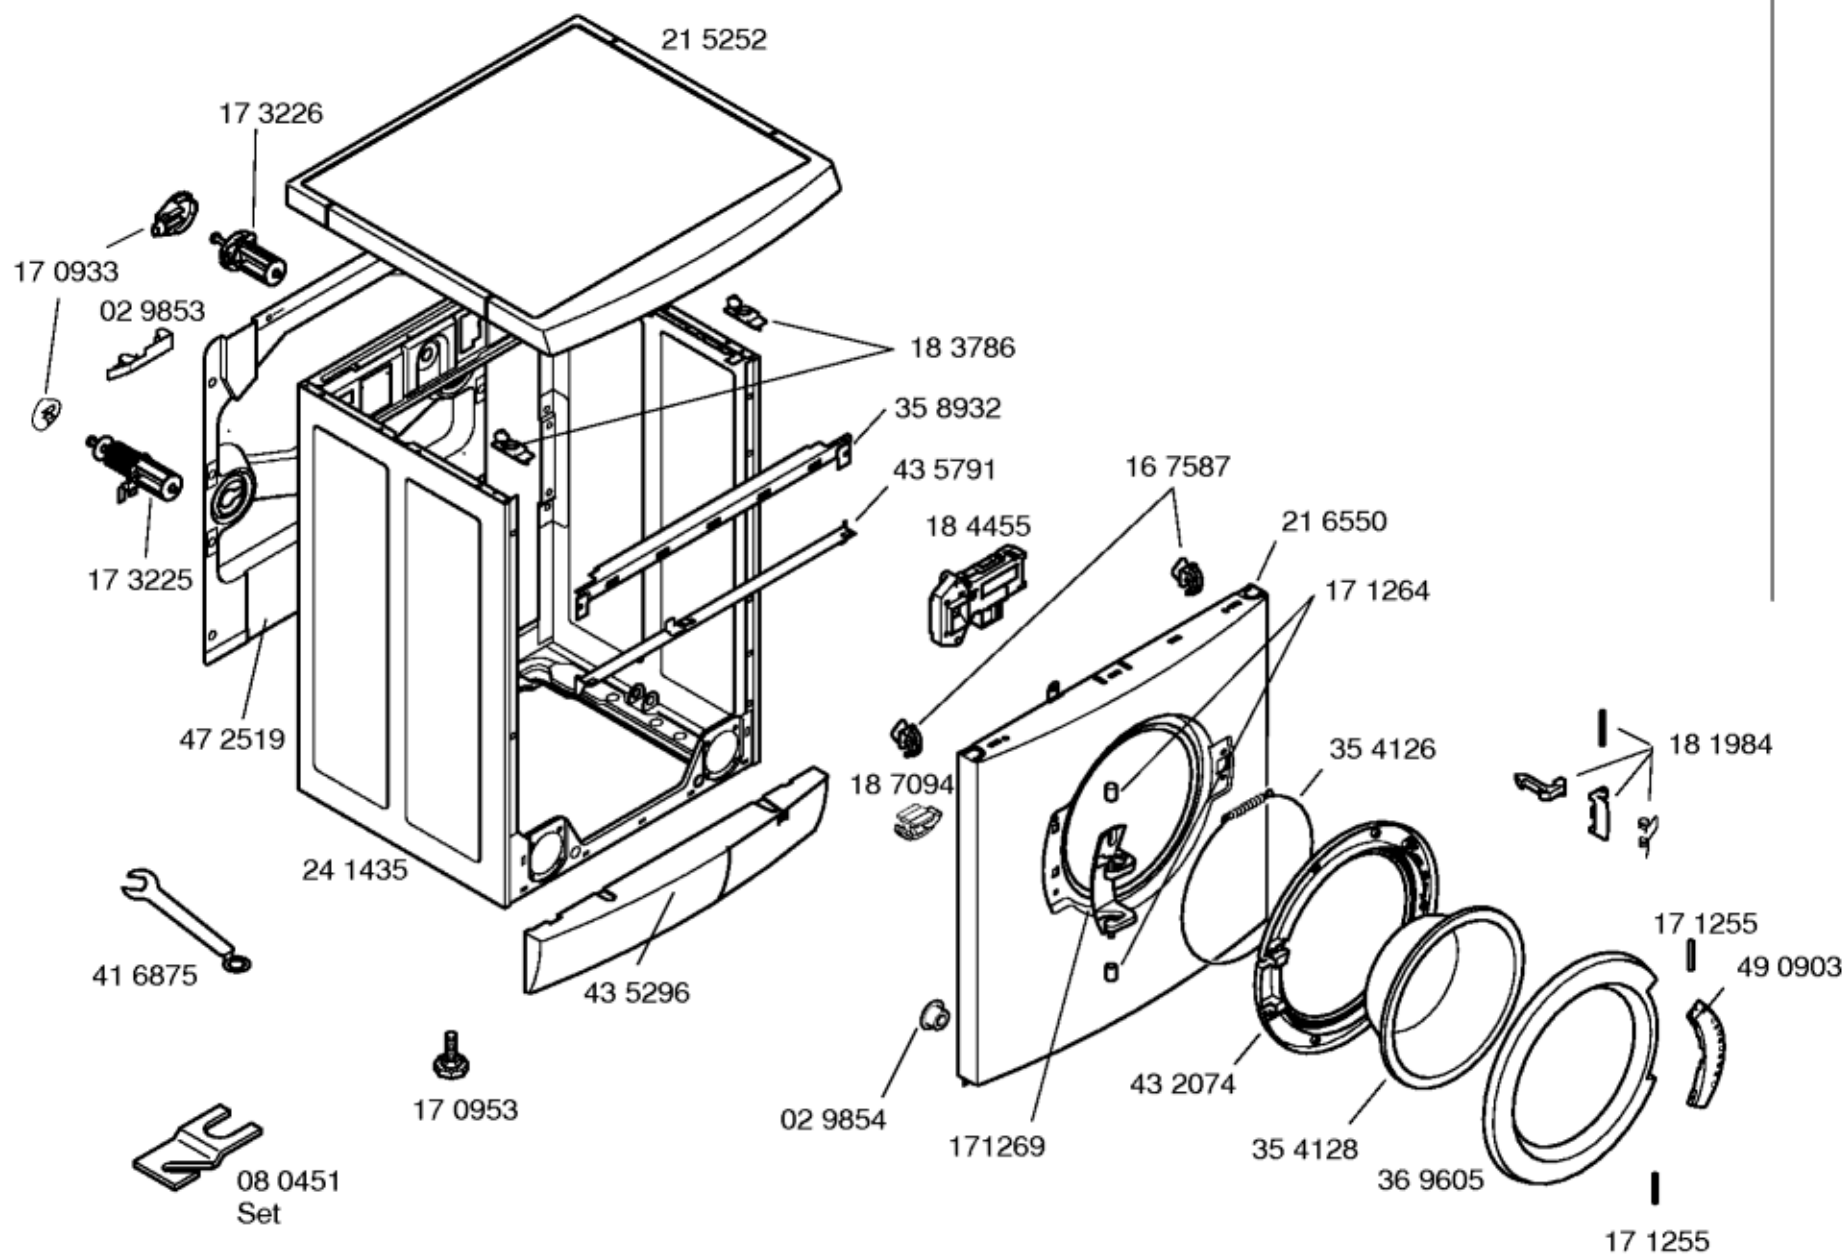

Mat. - Nr. - Konstante
3740 . . . . .