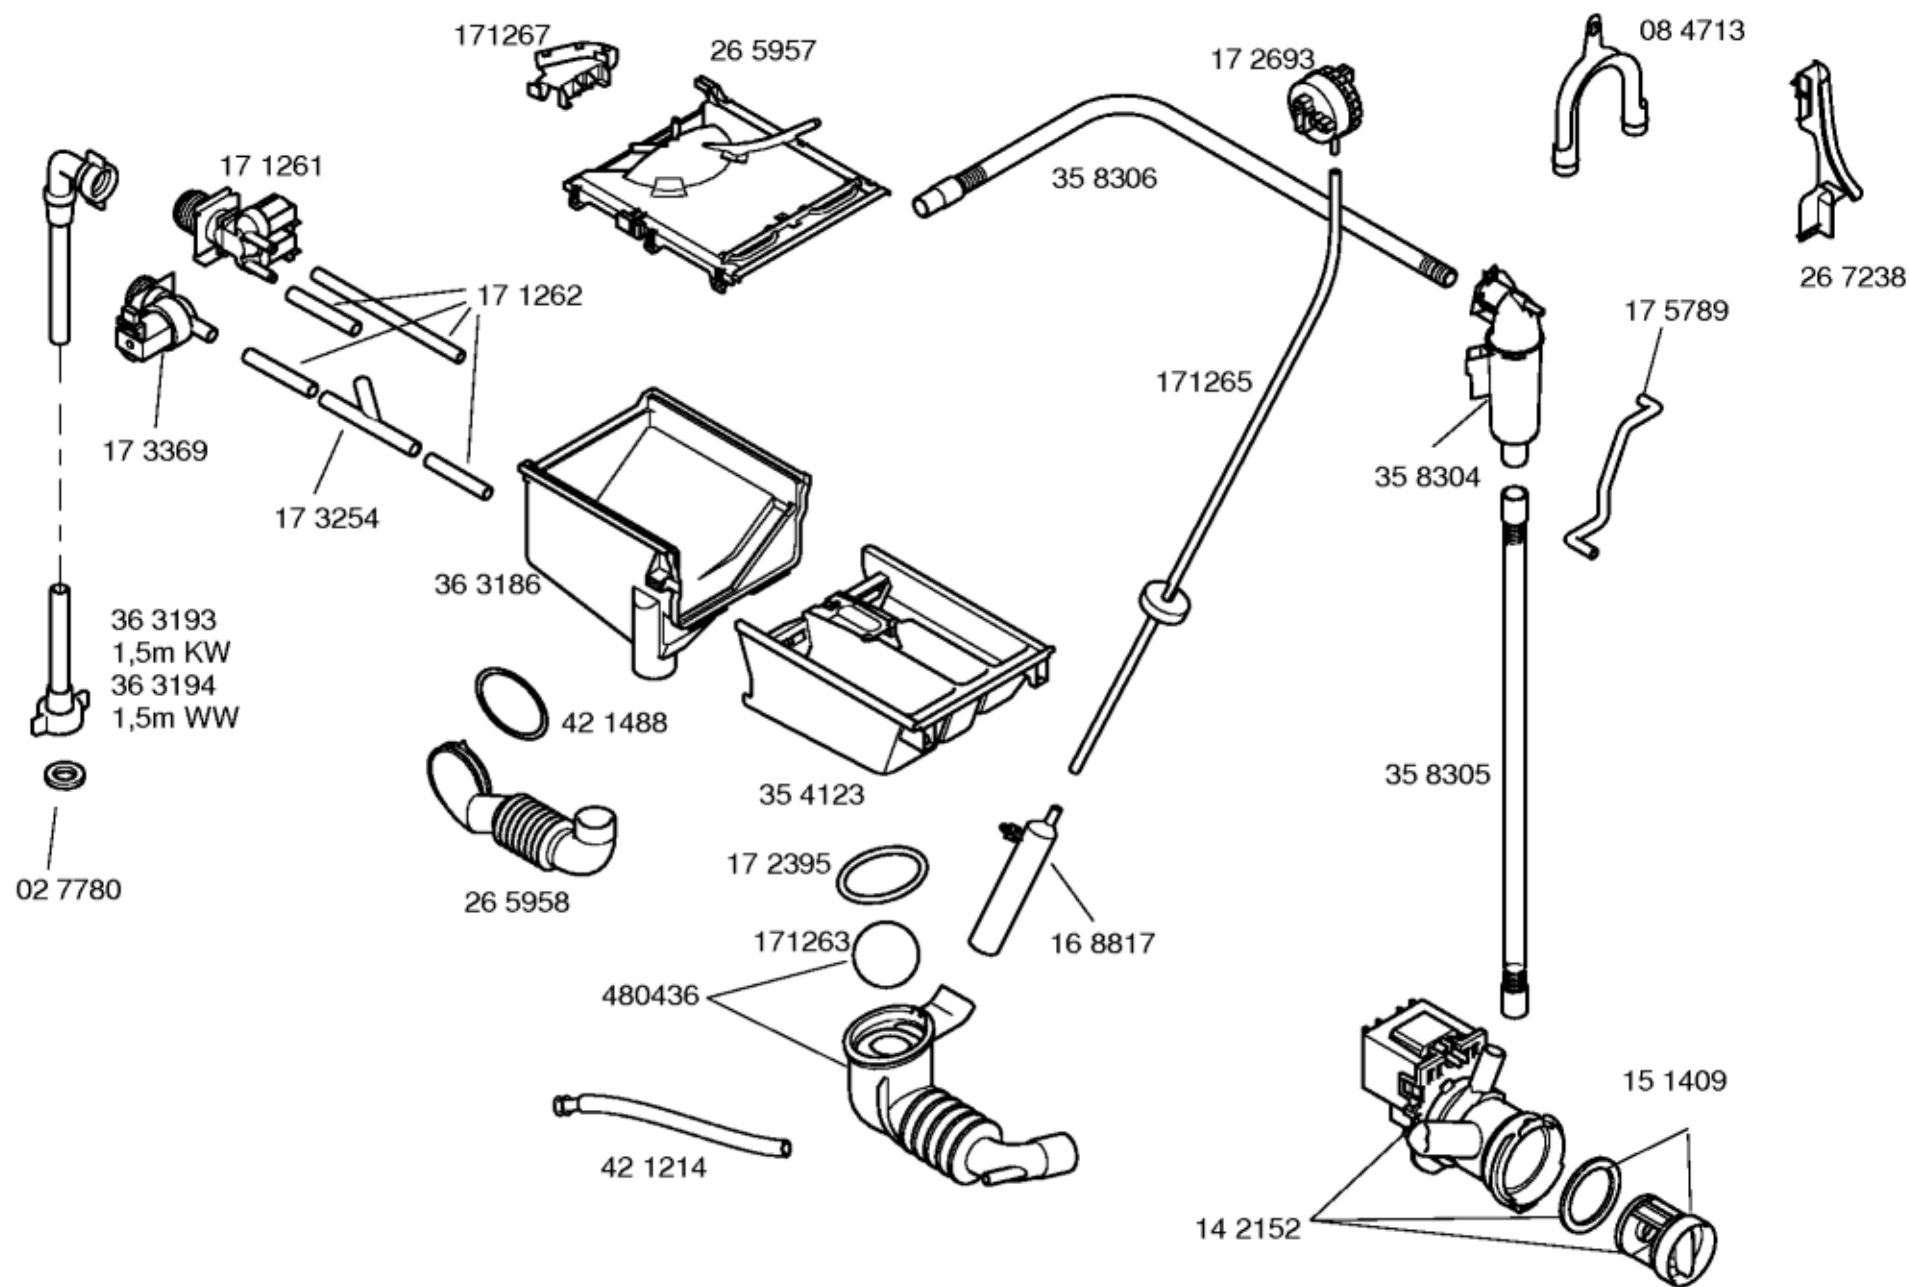

1) 41 6886

Position ID	Spare part no.	Replacement	Description
0100	00529445		Operating/installations instructions
0106	00181928	00623842	Capacitor-interference suppre.
0110	00481304		Control module
0114	00172697		Coupling
0116	00172699		Knob-programme
0118	00172698		Coupling
0120	00172700		Knob-RPM
0200	00173226		Transit bolt
0202	00173225		Transit bolt
0204	00170933		Cover
0206	00029853		Holder
0208	00472519	00474870	Case-rear part
0210	00241435	00247508	Housing
0212	00435791		Rail
0213	00358932		Rail
0214	00215252		Worktop
0216	00183786		Holder
0220	00669408		Panel-base
0226	00167587	00067083	Holder
0227	00187094		Distance holder
0228	00029854	00606923	Holder
0230	00216550	00235567	Front panel
0232	00171264		Bushing
0234	00171269		Hinge-window
0236	00354126	00439671	fastening ring
0238	00432074		Frame-window

0240	00354128	11020392	Window
0242	00369605		Frame-window
0244	00490903		Handle
0246	00171255		Axis
0247	00181984	00634207	Latch
0248	00080451	00493529	Floor Securing Component
0250	00416875		Auxiliary tool
0302	00173228	00642529	Spring-tank
0304	00265963		Fixing kit
0306	00214720		Weight
0308	00171270		Screw
0310	00354130	11002942	Pulley
0312	00354131	00678914	Belt-drive
0314	00236013		Tub
0315	00172686		Bearing set
0316	00416886		Sealing
0317	00171291	00613082	Shaft seal
0322	00215113	00773699	Drum
0324	00238441	00715100	Tub
0326	00216833	00773470	Weight
0328	00265965		Band
0330	00354135		Boot gasket
0332	00354134		fastening ring
0334	00171273		Holder
0336	00265961		Heating element
0338	00175369		Sensor-NTC
0340	00433761	00448032	Shock absorber
0342	00171271		Screw
0344	00171272		Fixture