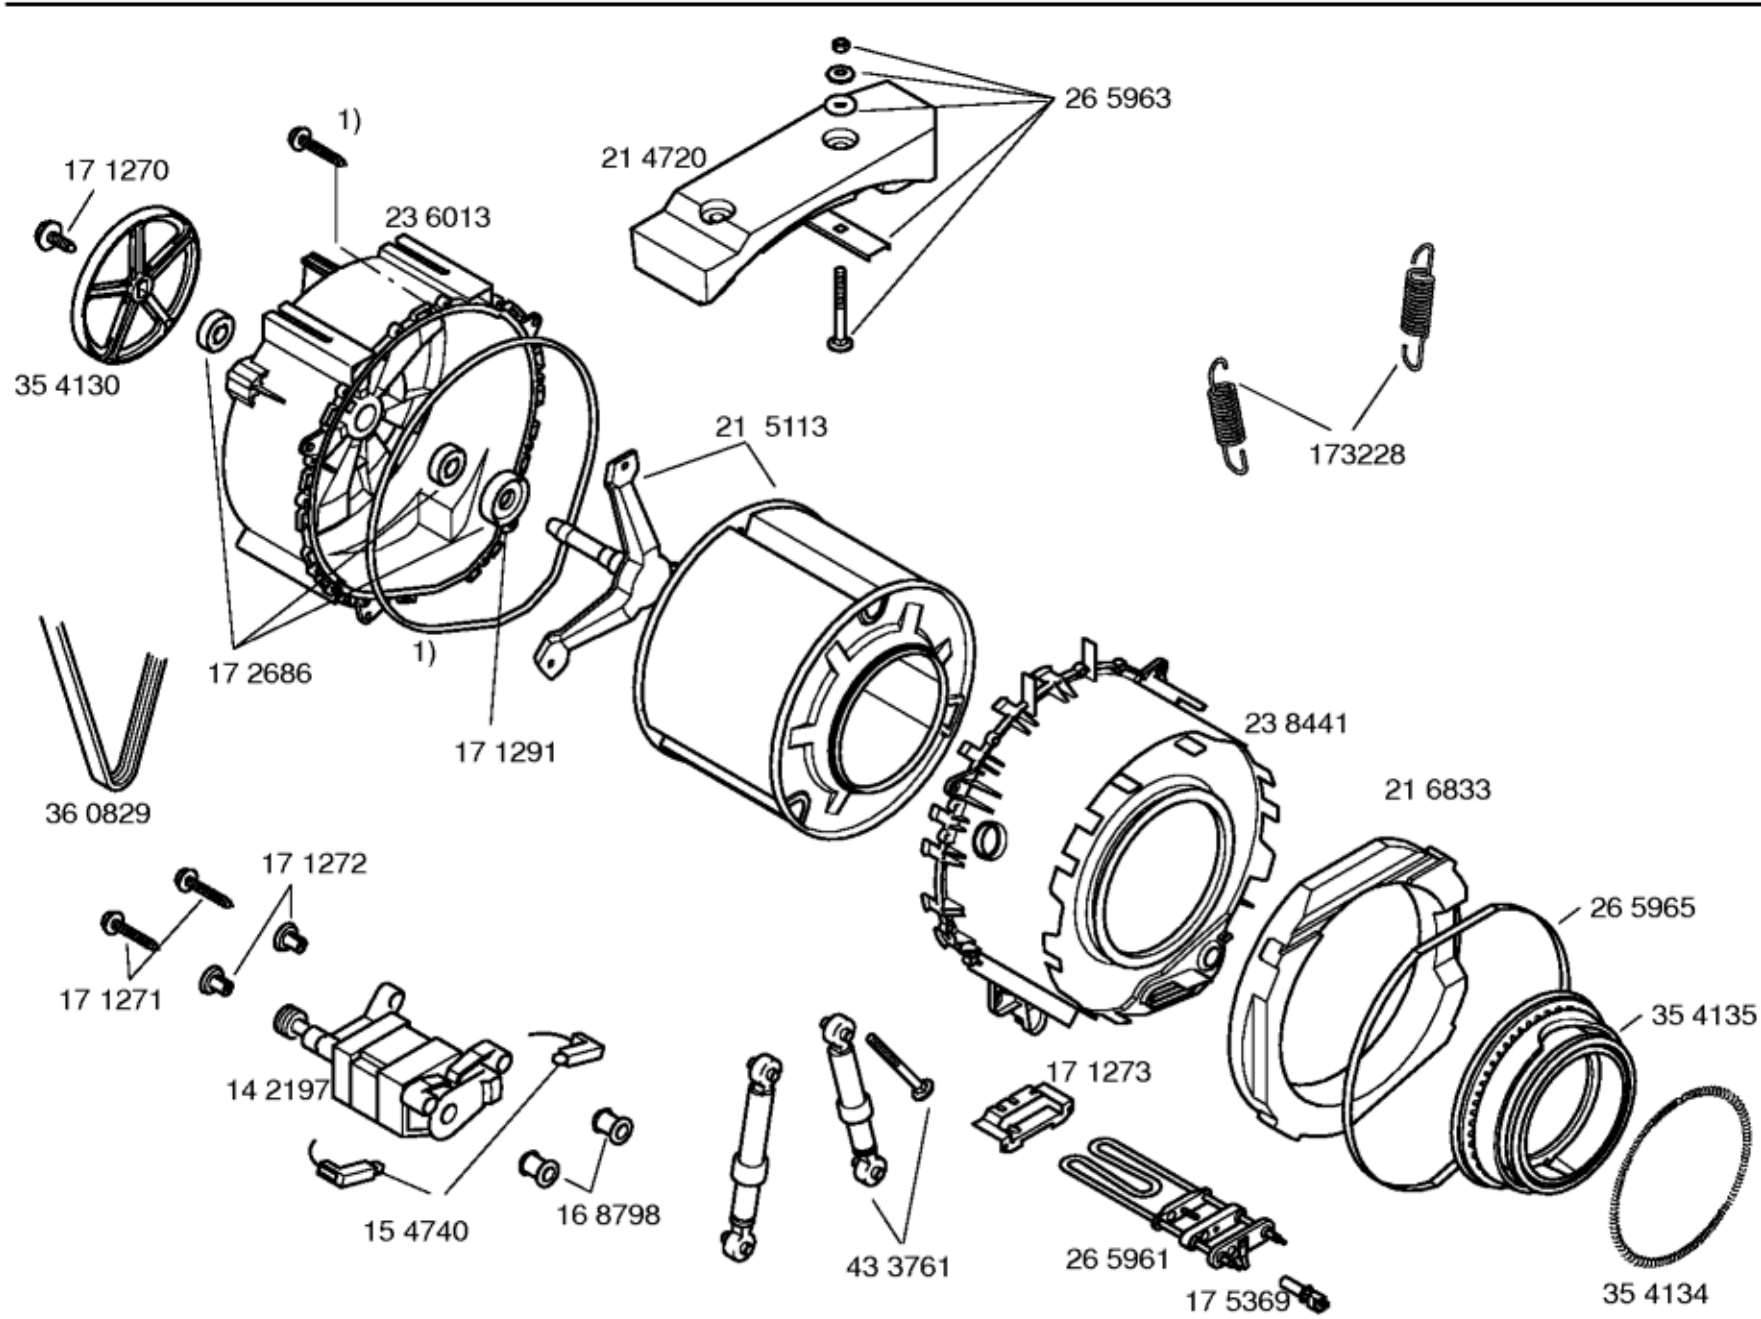

Mat. - Nr. - Konstante
3740 . . . . .

1) 41 6886