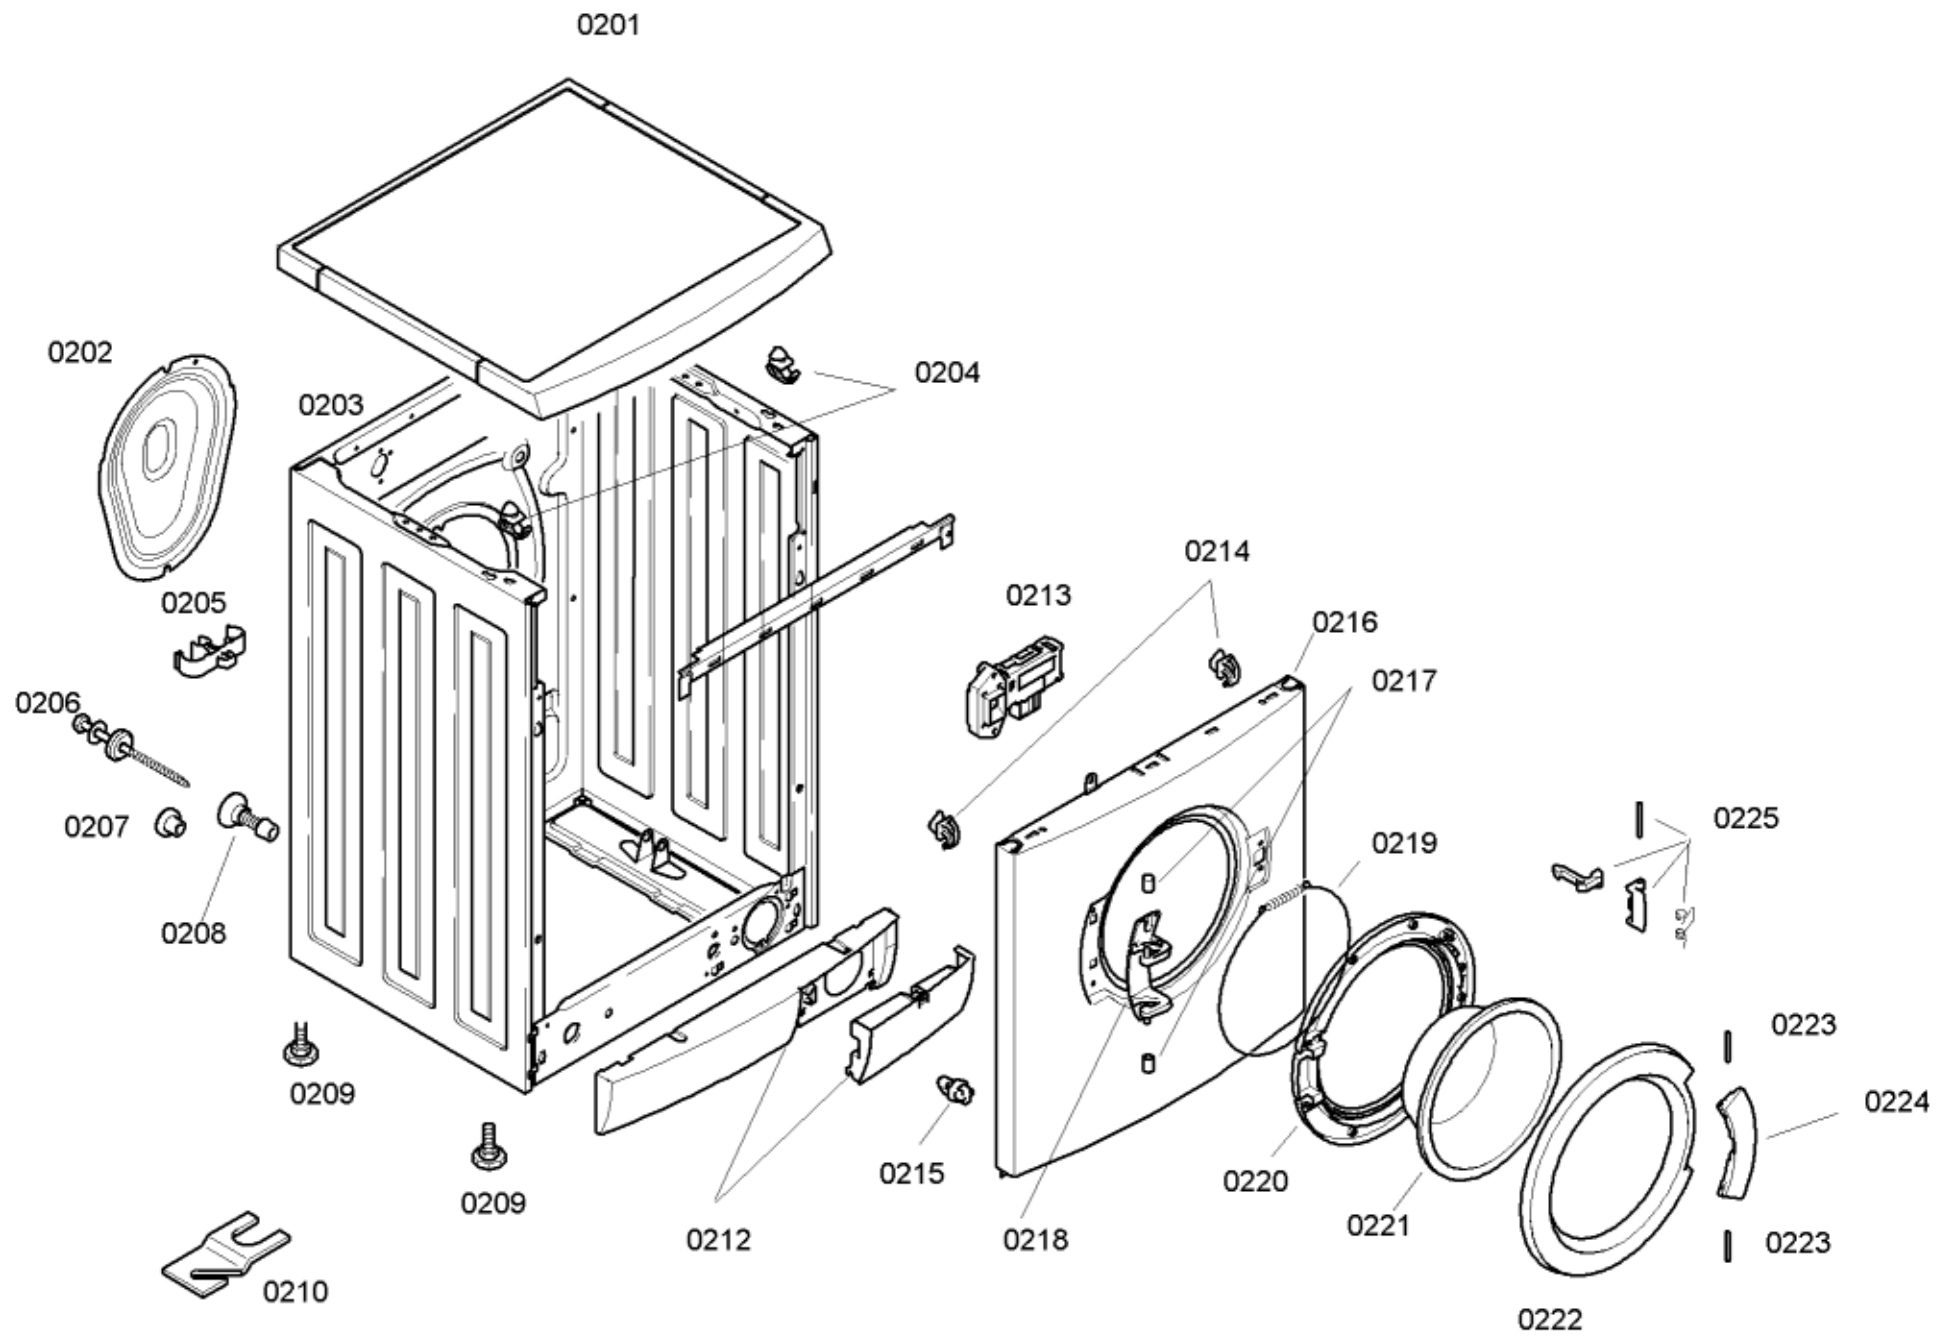

Position ID	Spare part no.	Replacement	Description
0101	00266722	00481580	Power cord
0102	00171254	00623842	Capacitor-interference suppre.
0103	00440012	00443356	Control module
0105	00423938		Cable harness
0106	00423701		Cable harness
0107	00423702		Cable harness
0108	00423940		Cable harness
0109	00423939		Cable harness
0110	00423704		Cable harness
0111	00600110		Cable harness
0113	00173541	00188590	Sealing
0114	00266748	00267678	Tray handle-dispenser
0115	00172697		Coupling
0116	00172699		Knob-programme
0117	00172698		Coupling
0118	00172700		Knob-RPM
0119	00182429		Nut
8000	00472560		Built-under kit
8400	00589643		Instruction manual

Position ID	Spare part no.	Replacement	Description
0301	00214720		Weight
0302	00265963		Fixing kit
0303	00289822		Support
0304	00069605		Spring
0305	00171270		Screw
0306	00354130	11002942	Pulley
0307	00354131	00678914	Belt-drive
0308	00235500		Tub at rear
0309	00172685		Bearing set
0310	00172692	00613083	Shaft seal
0311	00265964		Sealing
0312	00215117		Drum
0313	00235502	00241627	Tub
0314	00475501		Weight
0315	00184285		Holder
0316	00354135		Boot gasket
0317	00354134		fastening ring
0318	00172719		Cover
0319	00170961		Sensor-NTC
0320	00265961		Heating element
0321	00171263		Ball-sump
0322	00433761	00448032	Shock absorber
0323	00168798		Holder
0324	00266752		Cover
0325	00171271		Screw
0326	00171272		Fixture
0327	00173028		Carbon-brush