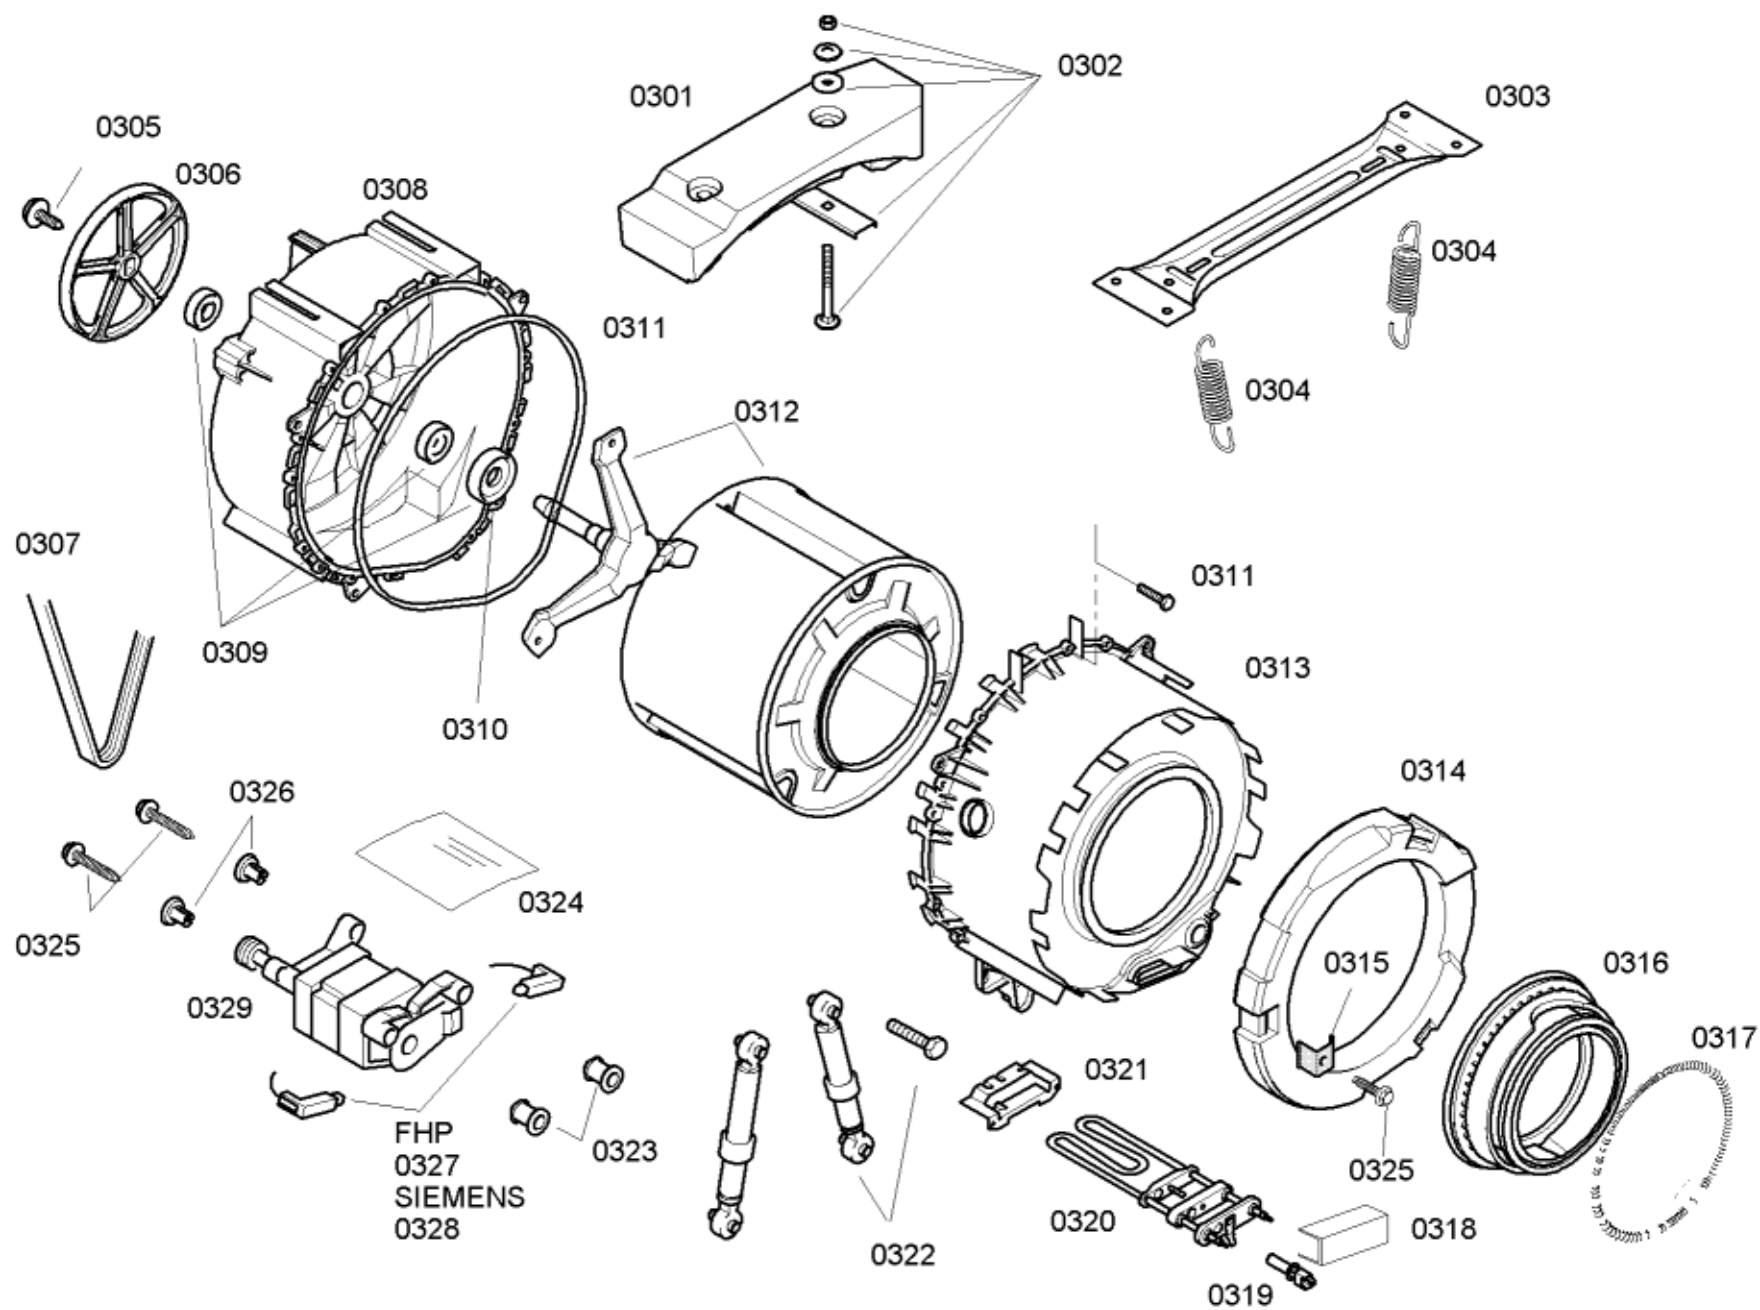

Position ID	Spare part no.	Replacement	Description
0101	00266722	00481580	Power cord
0102	00171254	00623842	Capacitor-interference suppre.
0103	00440012	00443356	Control module
0105	00423938		Cable harness
0106	00423701		Cable harness
0107	00423702		Cable harness
0108	00423940		Cable harness
0109	00423939		Cable harness
0110	00423704		Cable harness
0111	00600110		Cable harness
0113	00173541	00188590	Sealing
0114	00266748	00267678	Tray handle-dispenser
0115	00172697		Coupling
0116	00172699		Knob-programme
0117	00172698		Coupling
0118	00172700		Knob-RPM
0119	00182429		Nut
8000	00472560		Built-under kit
8400	00589643		Instruction manual

Position ID	Spare part no.	Replacement	Description
0301	00214720		Weight
0302	00265963		Fixing kit
0303	00289822		Support
0304	00069605		Spring
0305	00171270		Screw
0306	00354130	11002942	Pulley
0307	00354131	00678914	Belt-drive
0308	00235500		Tub at rear
0309	00172685		Bearing set
0310	00172692	00613083	Shaft seal
0311	00265964		Sealing
0312	00215117		Drum
0313	00235502	00241627	Tub
0314	00475501		Weight
0315	00184285		Holder
0316	00354135		Boot gasket
0317	00354134		fastening ring
0318	00172719		Cover
0319	00170961		Sensor-NTC
0320	00265961		Heating element
0321	00171263		Ball-sump
0322	00433761	00448032	Shock absorber
0323	00168798		Holder
0324	00266752		Cover
0325	00171271		Screw
0326	00171272		Fixture
0327	00173028		Carbon-brush