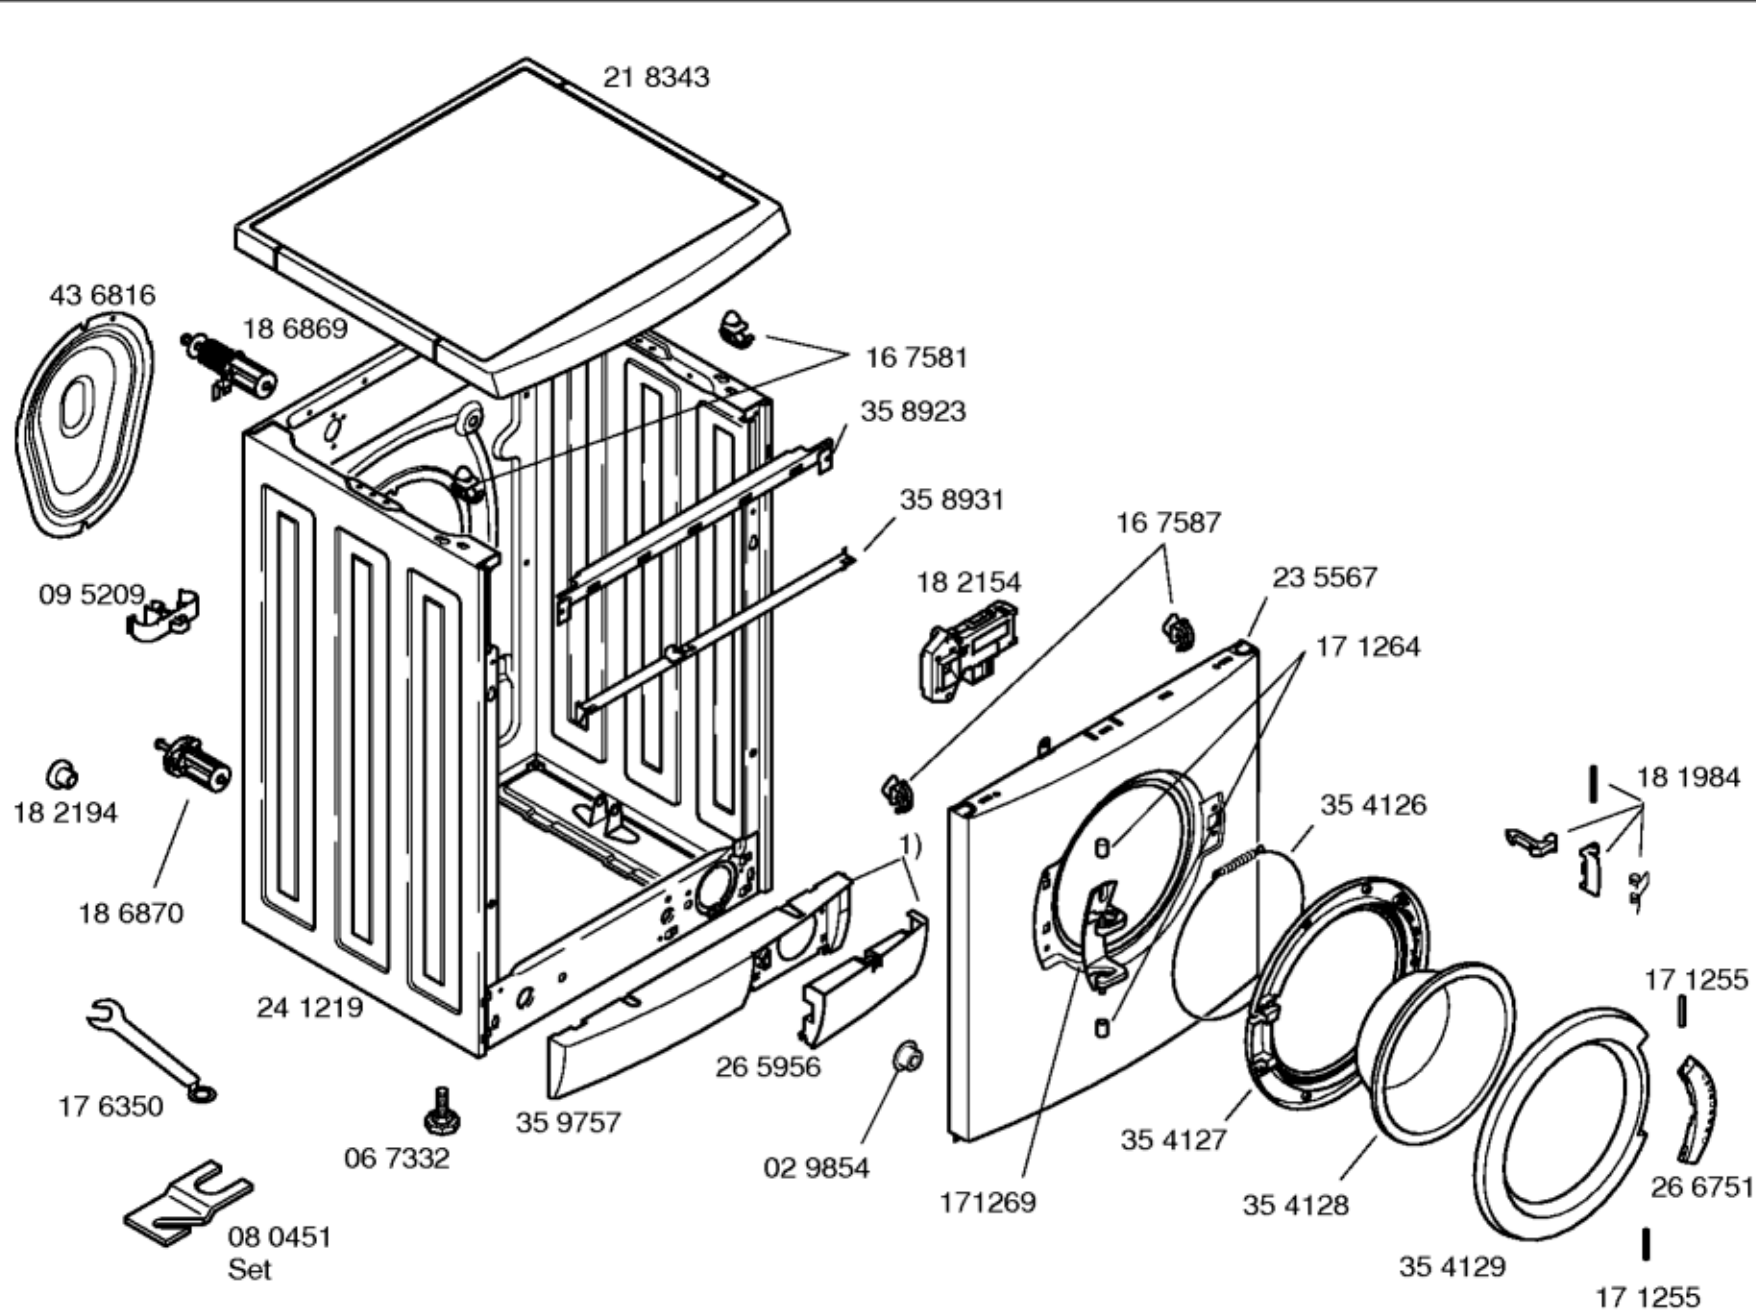

Mat. – Nr. – Konstante
3740

Gebrauchsanweisung
59 1146
(RU)

42 4983
(RU)

Mat. - Nr. - Konstante
3740

1) 35 5528

Mat. - Nr. - Konstante
3740

1) 26 5964

Mat. – Nr. – Konstante
3740

Position ID	Spare part no.	Replacement	Description
0001	00067332	00621463	Foot
0002	00084713	00655300	Holder
0003	00141874	00145787	Pump-drain
0004	00142369	00145563	Motor
0005	00167581		Holder
0006	00167587	00067083	Holder
0007	00170961		Sensor-NTC
0008	00171253	00481580	Power cord
0009	00171254	00623842	Capacitor-interference suppre.
0010	00171261	00428210	Valve-magnet
0011	00171270		Screw
0012	00171271		Screw
0013	00171272		Fixture
0014	00171273		Holder
0015	00171275	00606818	Spring-tank
0016	00172394	00421488	fastening ring
0017	00172395	00603523	fastening ring
0018	00172688	00448032	Shock absorber
0019	00172692	00613083	Shaft seal
0020	00172699		Knob-programme
0021	00172700		Knob-RPM
0022	00181184		Hose-vent
0023	00182154		Electric lock
0024	00182194		Lid
0025	00182429		Nut
0026	00186869	00429205	Transit bolt
0027	00186870		Transit bolt

0029	00188918	00427040	Regulator-water level
0030	00214720		Weight
0031	00215114	00475501	Weight
0032	00218343		Worktop
0033	00235502	00241627	Tub
0034	00235567		Front panel
0035	00236611	00215117	Drum
0036	00238921		Tub at rear
0037	00241219	00711567	Housing
0038	00265958		Hose-fill
0039	00265961		Heating element
0040	00265964		Sealing
0041	00266748	00267678	Tray handle-dispenser
0042	00266752		Cover
0043	00266859	12013467	Hose-inlet
0044	00268663		Clamp
0046	00354126	00439671	fastening ring
0047	00354130	11002942	Pulley
0048	00354131	00678914	Belt-drive
0049	00354134		fastening ring
0050	00354135		Boot gasket
0052	00358304		Container return
0053	00358305		Hose
0054	00358306		Outlet hose
0055	00358923		Rail
0056	00358931	00435791	Rail
0058	00355529		Window
0060	00436816		Case-rear part
0063	00354129	00366232	Frame-window