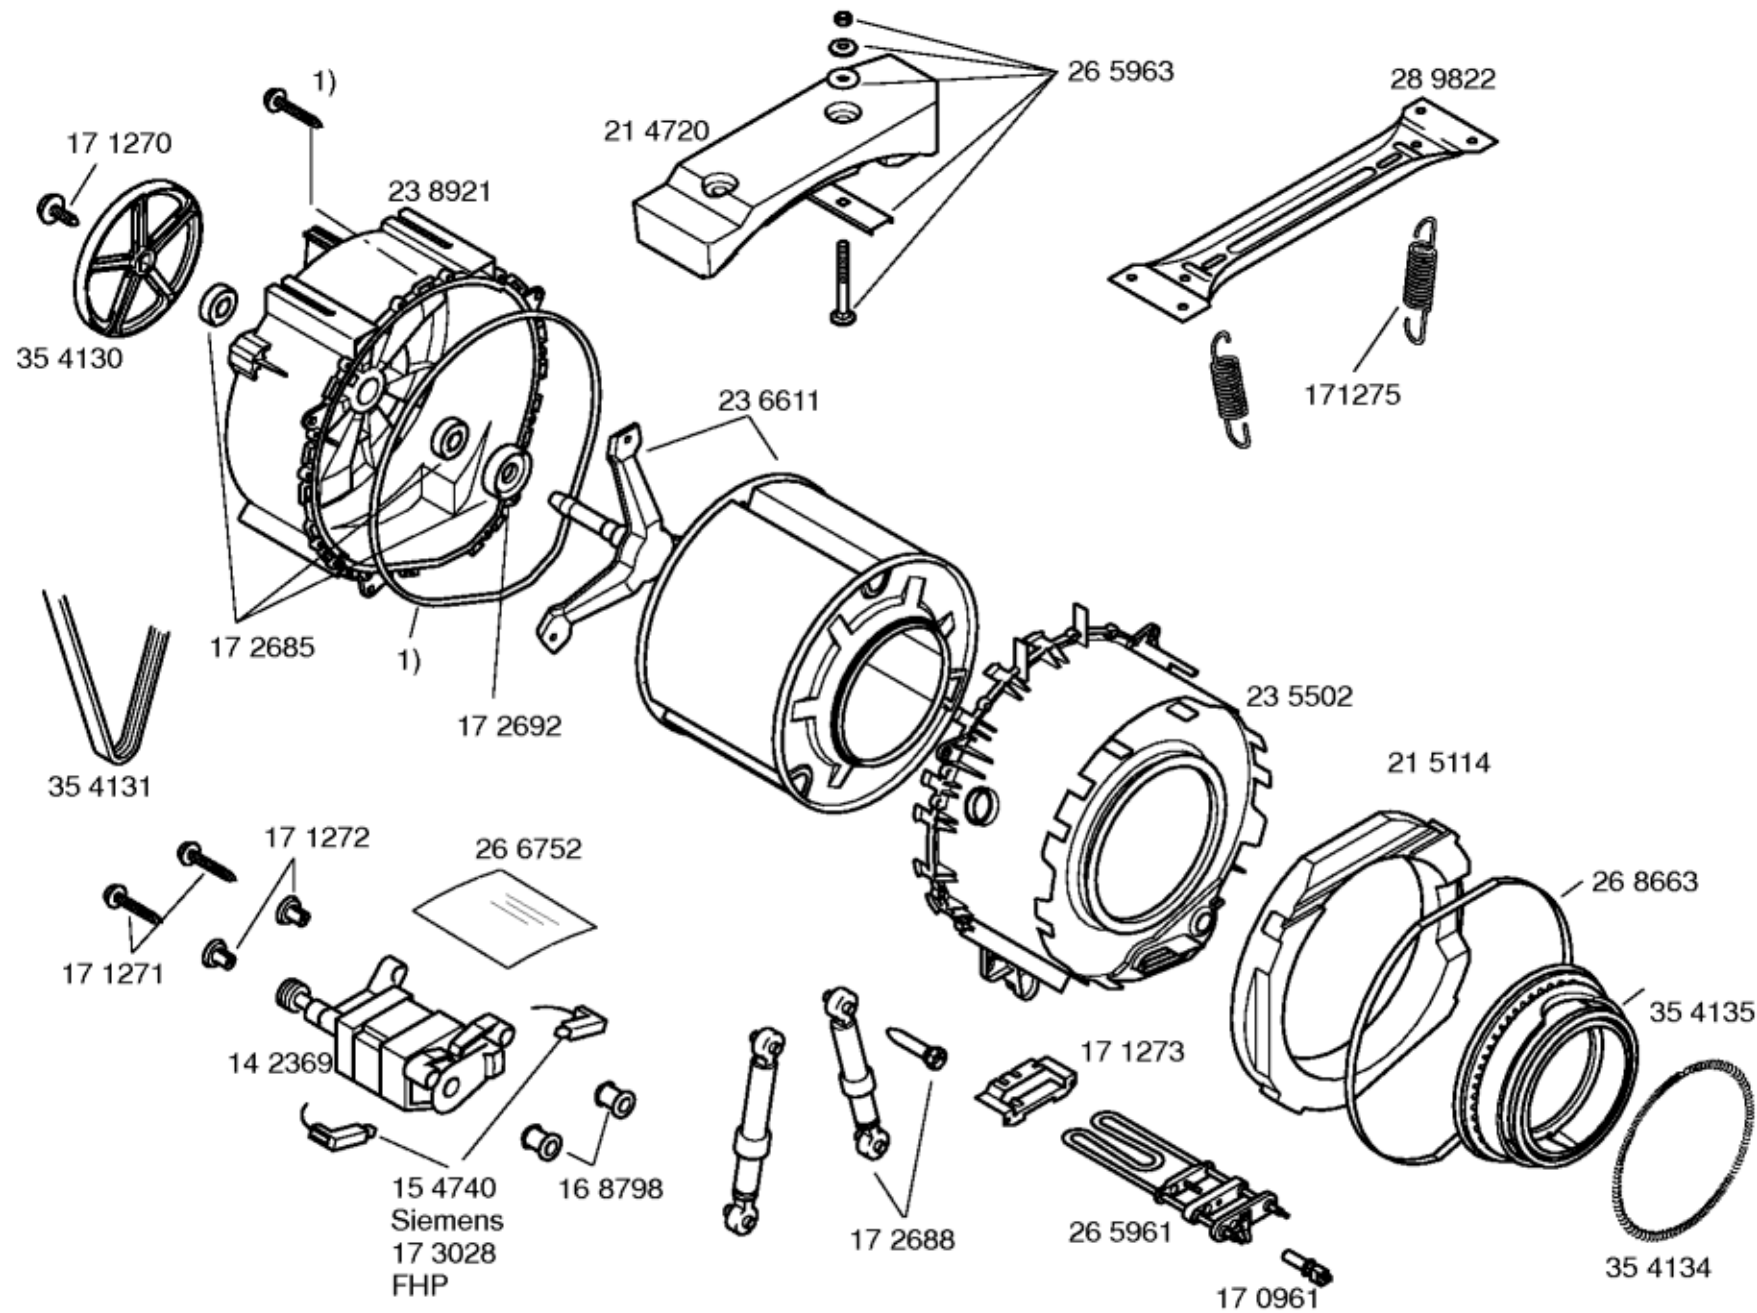

Mat. – Nr. – Konstante
3740

Gebrauchsanweisung
59 1146
(RU)

42 4983
(RU)

Mat. - Nr. - Konstante
3740

1) 35 5528

Mat. - Nr. - Konstante
3740

1) 26 5964

Mat. – Nr. – Konstante
3740

Position ID	Spare part no.	Replacement	Description
0001	00067332	00621463	Foot
0002	00084713	00655300	Holder
0003	00141874	00145787	Pump-drain
0004	00142369	00145563	Motor
0005	00167581		Holder
0006	00167587	00067083	Holder
0007	00170961		Sensor-NTC
0008	00171253	00481580	Power cord
0009	00171254	00623842	Capacitor-interference suppre.
0010	00171261	00428210	Valve-magnet
0011	00171270		Screw
0012	00171271		Screw
0013	00171272		Fixture
0014	00171273		Holder
0015	00171275	00606818	Spring-tank
0016	00172394	00421488	fastening ring
0017	00172395	00603523	fastening ring
0018	00172688	00448032	Shock absorber
0019	00172692	00613083	Shaft seal
0020	00172699		Knob-programme
0021	00172700		Knob-RPM
0022	00181184		Hose-vent
0023	00182154		Electric lock
0024	00182194		Lid
0025	00182429		Nut
0026	00186869	00429205	Transit bolt
0027	00186870		Transit bolt

0029	00188918	00427040	Regulator-water level
0030	00214720		Weight
0031	00215114	00475501	Weight
0032	00218343		Worktop
0033	00235502	00241627	Tub
0034	00235567		Front panel
0035	00236611	00215117	Drum
0036	00238921		Tub at rear
0037	00241219	00711567	Housing
0038	00265958		Hose-fill
0039	00265961		Heating element
0040	00265964		Sealing
0041	00266748	00267678	Tray handle-dispenser
0042	00266752		Cover
0043	00266859	12013467	Hose-inlet
0044	00268663		Clamp
0046	00354126	00439671	fastening ring
0047	00354130	11002942	Pulley
0048	00354131	00678914	Belt-drive
0049	00354134		fastening ring
0050	00354135		Boot gasket
0052	00358304		Container return
0053	00358305		Hose
0054	00358306		Outlet hose
0055	00358923		Rail
0056	00358931	00435791	Rail
0058	00355529		Window
0060	00436816		Case-rear part
0063	00354129	00366232	Frame-window