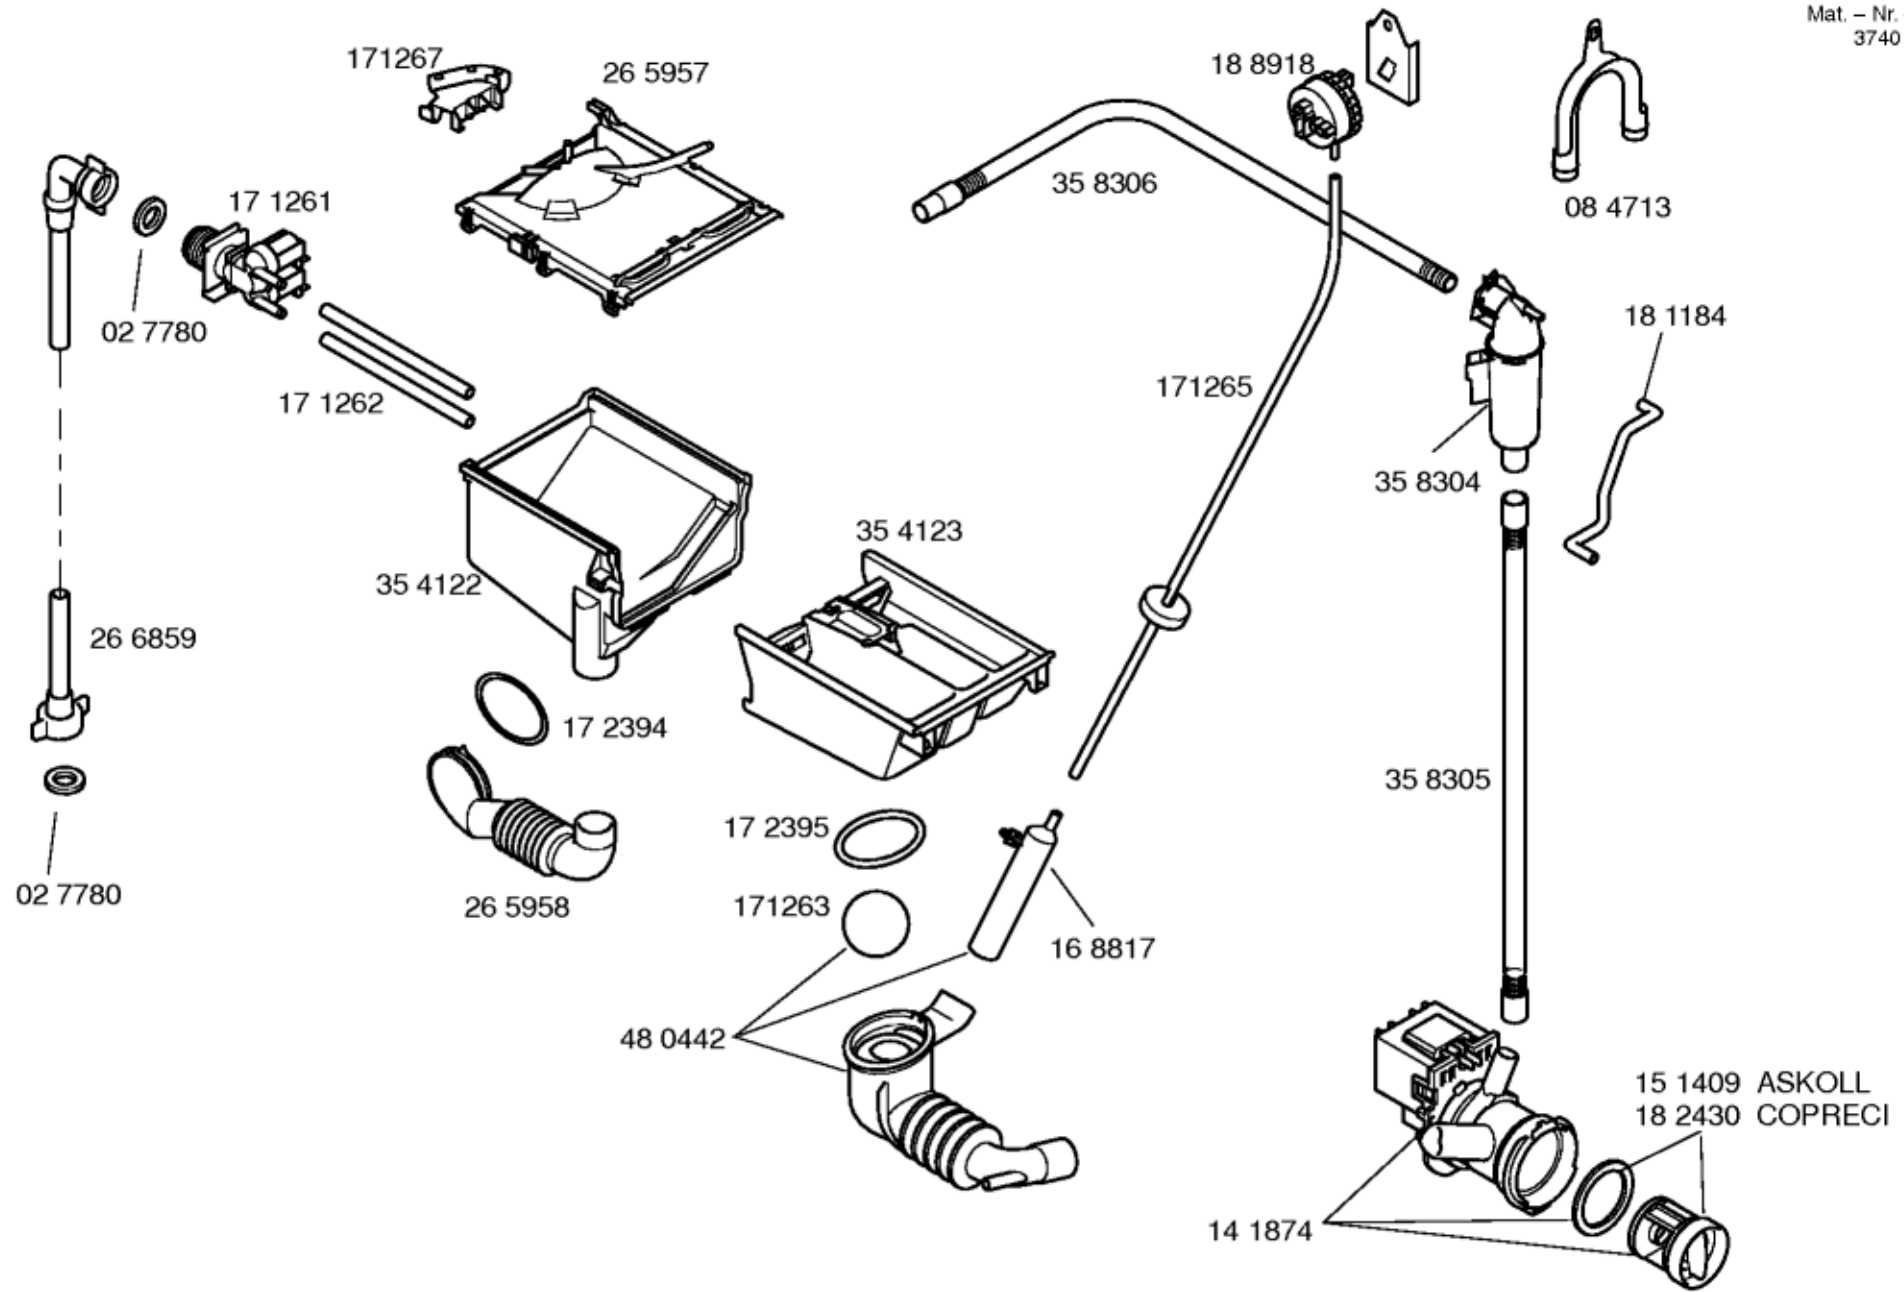

Mat. – Nr. – Konstante
3740

Gebrauchsanweisung
59 1146
(RU)

42 4983
(RU)

Mat. - Nr. - Konstante
3740

1) 35 5528

Mat. - Nr. - Konstante
3740

1) 26 5964

Mat. – Nr. – Konstante
3740

Position ID	Spare part no.	Replacement	Description
0001	00067332	00621463	Foot
0002	00084713	00655300	Holder
0003	00141874	00145787	Pump-drain
0004	00142369	00145563	Motor
0005	00167581		Holder
0006	00167587	00067083	Holder
0007	00170961		Sensor-NTC
0008	00171253	00481580	Power cord
0009	00171254	00623842	Capacitor-interference suppre.
0010	00171261	00428210	Valve-magnet
0011	00171270		Screw
0012	00171271		Screw
0013	00171272		Fixture
0014	00171273		Holder
0015	00171275	00606818	Spring-tank
0016	00172394	00421488	fastening ring
0017	00172395	00603523	fastening ring
0018	00172688	00448032	Shock absorber
0019	00172692	00613083	Shaft seal
0020	00172699		Knob-programme
0021	00172700		Knob-RPM
0022	00181184		Hose-vent
0023	00182154		Electric lock
0024	00182194		Lid
0025	00182429		Nut
0026	00186869	00429205	Transit bolt
0027	00186870		Transit bolt

0029	00188918	00427040	Regulator-water level
0030	00214720		Weight
0031	00215114	00475501	Weight
0032	00218343		Worktop
0033	00235502	00241627	Tub
0034	00235567		Front panel
0035	00236611	00215117	Drum
0036	00238921		Tub at rear
0037	00241219	00711567	Housing
0038	00265958		Hose-fill
0039	00265961		Heating element
0040	00265964		Sealing
0041	00266748	00267678	Tray handle-dispenser
0042	00266752		Cover
0043	00266859	12013467	Hose-inlet
0044	00268663		Clamp
0046	00354126	00439671	fastening ring
0047	00354130	11002942	Pulley
0048	00354131	00678914	Belt-drive
0049	00354134		fastening ring
0050	00354135		Boot gasket
0052	00358304		Container return
0053	00358305		Hose
0054	00358306		Outlet hose
0055	00358923		Rail
0056	00358931	00435791	Rail
0058	00355529		Window
0060	00436816		Case-rear part
0063	00354129	00366232	Frame-window