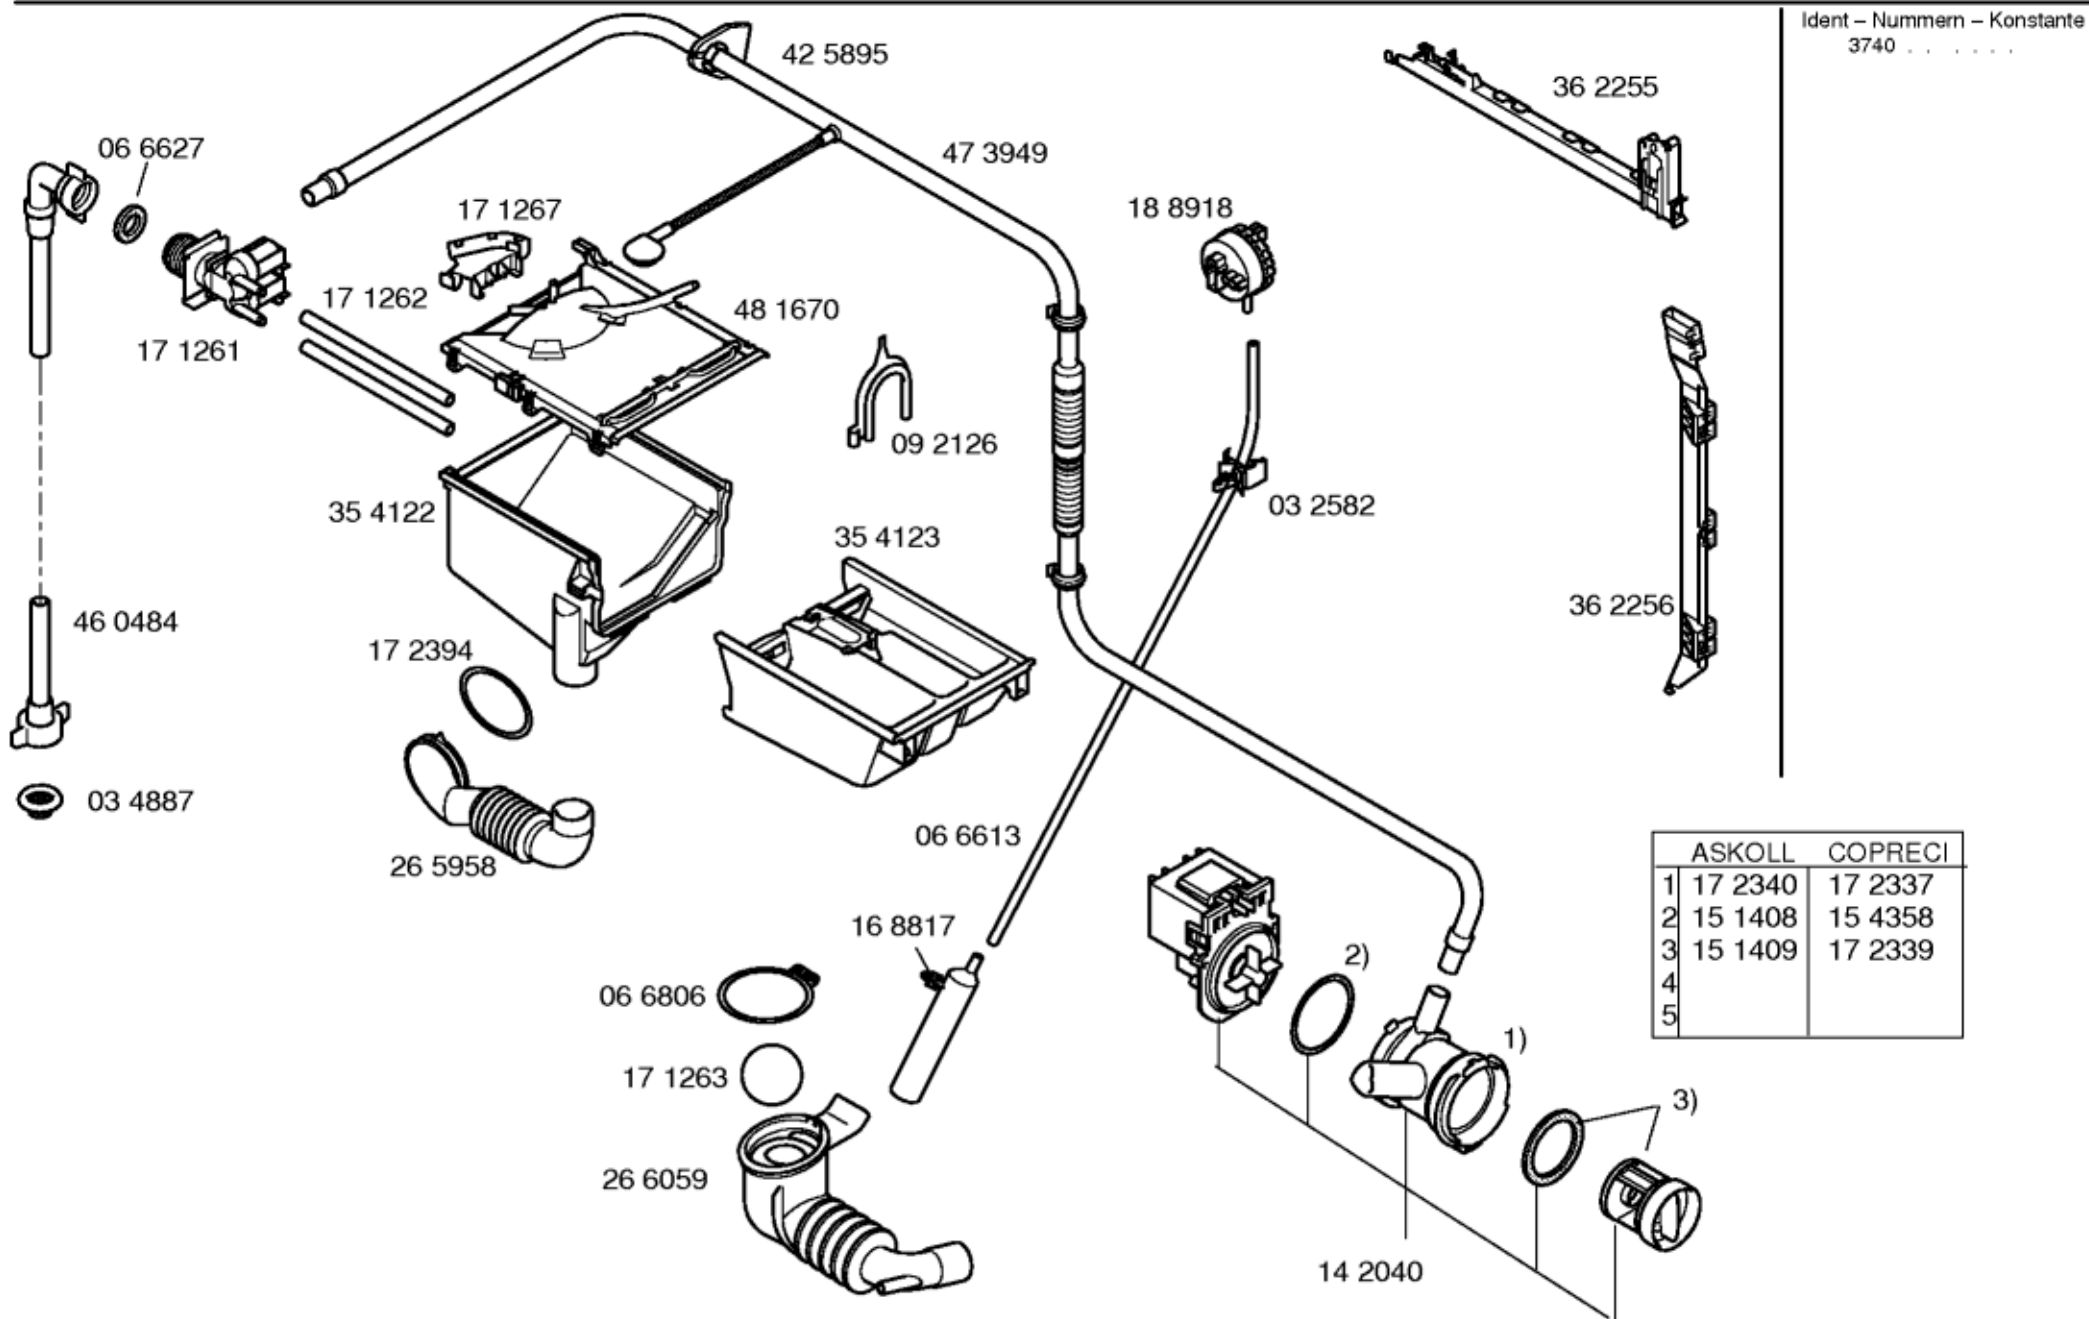

Ident – Nummern – Konstante
3740
Gebrauchsanweisung
58 2642
SV

1) 36 9634
symbol

Ident – Nummern – Konstante
3740
Metalabdeckung–VDE
21 5174

Position ID	Spare part no.	Replacement	Description
8410	00266722	00481580	Power cord
0104	00173833		Capacitor-interference
0106	00188909		Cable harness
0108	00067364		Switch
0109	00067362		Switch
0110	00152160		Switch
0111	00067362		Switch
0112	00067032		Regulator-temperature
0114	00173487		Control unit
0116	00173541	00188590	Sealing
0118	00180703		Lamp-control
0120	00181431		Knob-temperature
0124	00184265		Knob-programme
0128	00181432		Push button set
0200	00168813		Transit bolt
0204	00165362		Cover
0208	00285435		Case-rear part
0210	00235129		Housing
0212	00067332	00621463	Foot
0216	00167581		Holder
0220	00362252		Panel-base
0224	00421470		Electric lock
0226	00183606	00606923	Holder
0227	00167587	00067083	Holder
0228	00066788		Holder
0230	00217228		Front panel
0232	00171264		Bushing

0344	00069605		Spring
0348	00481932	00448032	Shock absorber
0350	00141125	00144328	Motor
0351	00151613		Carbon-brush
0351	00154071		Carbon-brush
0351	00165171		Carbon-brush
0353	00151531		Holder
0354	00168798		Holder
0355	00067055		Holder
0356	00171272		Fixture
0358	00264572		Screw
0360	00264987		Belt-drive
0400	00353924	00700836	Hose-inlet
0402	00034887	00027780	Filter-water inlet
0404	00066627		Sealing
0408	00171262		Hose-valve/soap box
0410	00481670		Dispenser tray-upper part
0412	00354122		Dispenser tray-lower part
0414	00354123		Dispenser tray
0417	00172394	00421488	fastening ring
0418	00265958		Hose-fill
0420	00266059		Eco-hose-sump
0421	00171263		Ball-sump
0422	00172395	00603523	fastening ring
0424	00168817	00424981	Pressure chamber
0426	00032582		Holder
0428	00066613		Hose-pressure chamber
0432	00152794		Holder
0434	00473949		Outlet hose