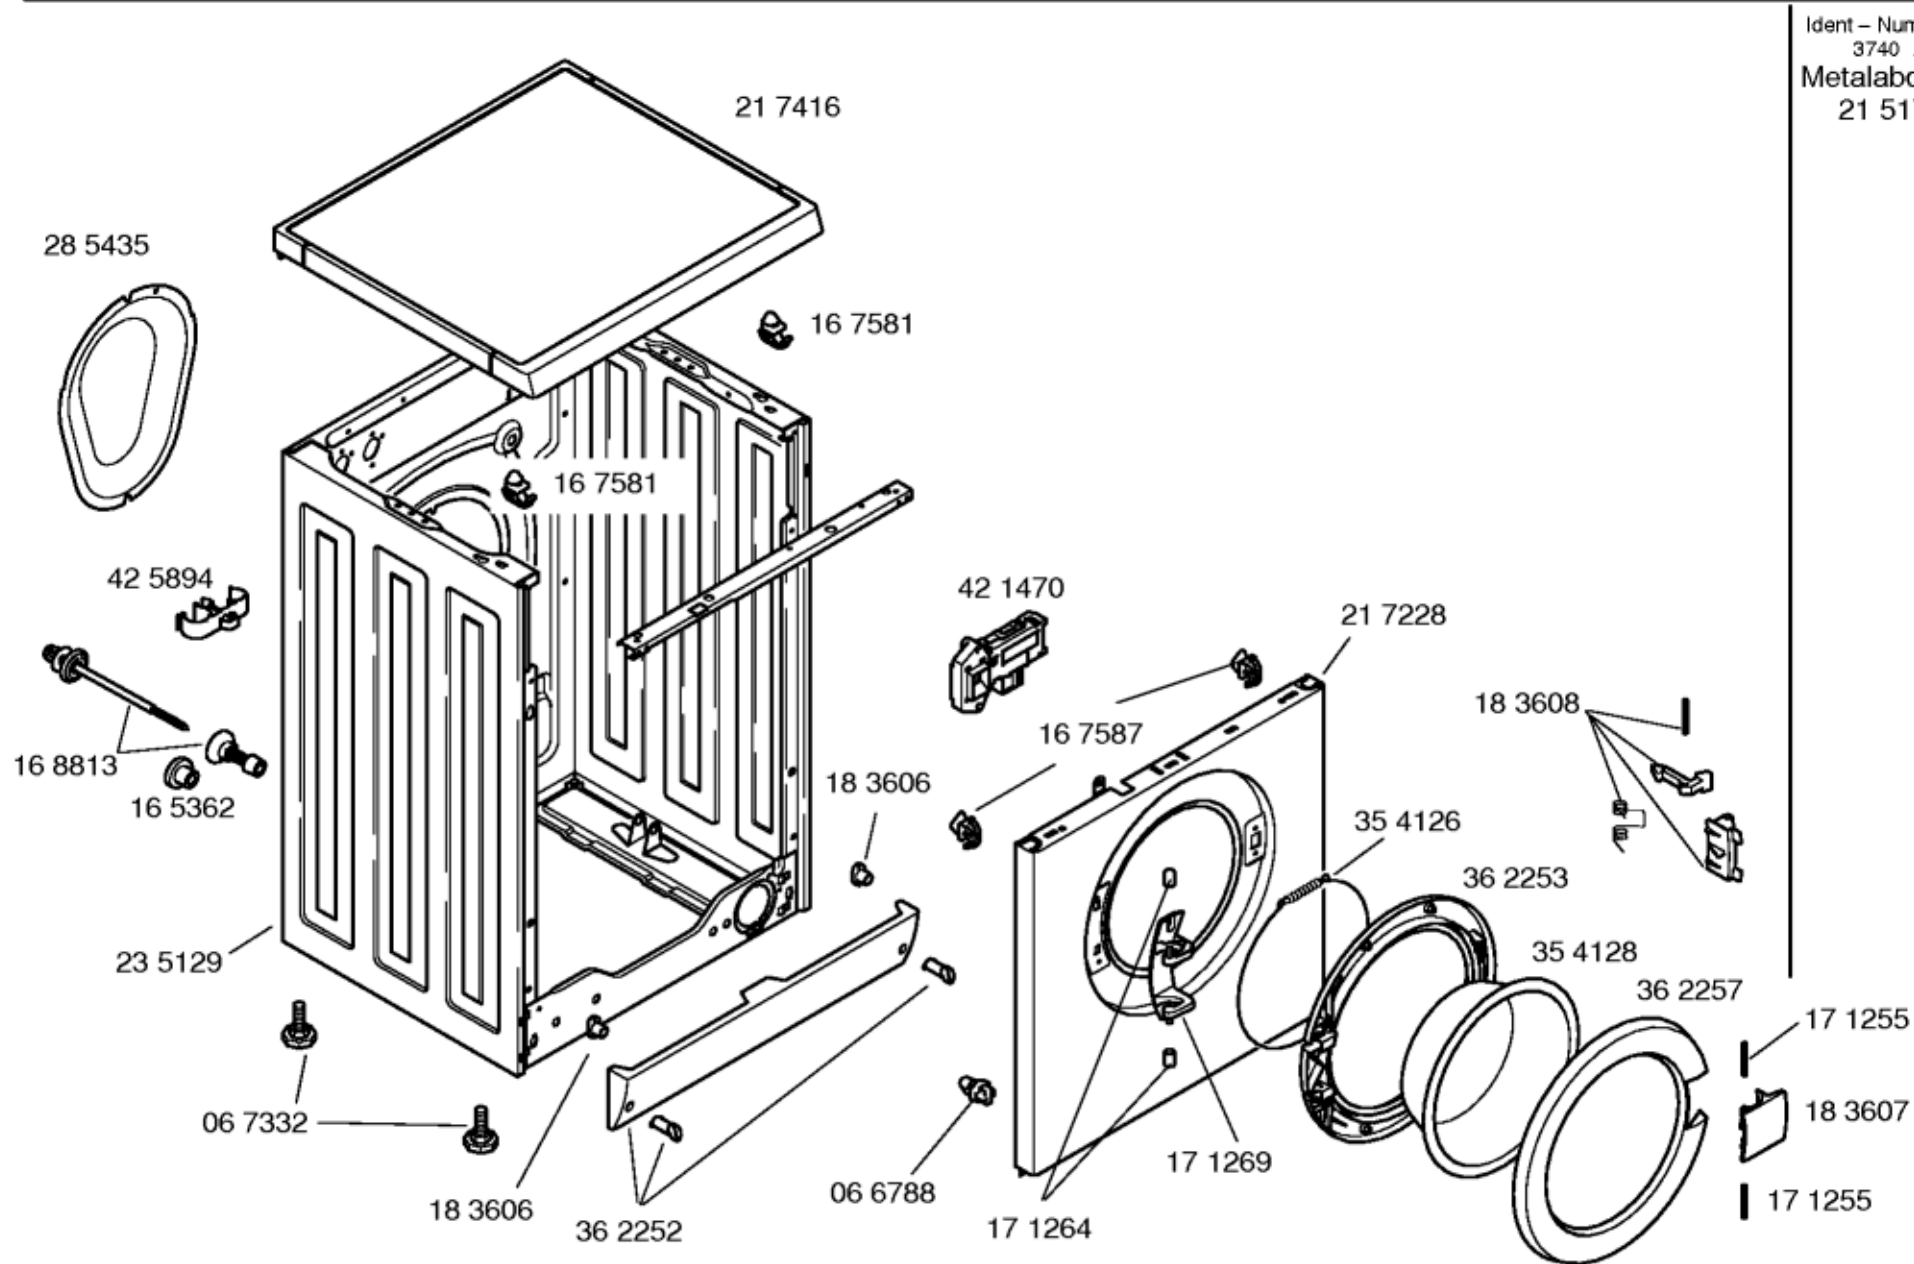

Ident – Nummern – Konstante
3740
Gebrauchsanweisung
58 2642
SV

1) 36 9634
symbol

Ident – Nummern – Konstante
3740
Metalabdeckung–VDE
21 5174

Position ID	Spare part no.	Replacement	Description
8410	00266722	00481580	Power cord
0104	00173833		Capacitor-interference
0106	00188909		Cable harness
0108	00067364		Switch
0109	00067362		Switch
0110	00152160		Switch
0111	00067362		Switch
0112	00067032		Regulator-temperature
0114	00173487		Control unit
0116	00173541	00188590	Sealing
0118	00180703		Lamp-control
0120	00181431		Knob-temperature
0124	00184265		Knob-programme
0128	00181432		Push button set
0200	00168813		Transit bolt
0204	00165362		Cover
0208	00285435		Case-rear part
0210	00235129		Housing
0212	00067332	00621463	Foot
0216	00167581		Holder
0220	00362252		Panel-base
0224	00421470		Electric lock
0226	00183606	00606923	Holder
0227	00167587	00067083	Holder
0228	00066788		Holder
0230	00217228		Front panel
0232	00171264		Bushing

0234	00171269		Hinge-window
0236	00354126	00439671	fastening ring
0238	00362253		Frame-window
0240	00354128	11020392	Window
0242	00362257	00665992	Frame-decor
0244	00183607		Handle
0246	00171255		Axis
0250	00183608		Latch
0300	00067716		Screw
0302	00093390		Pulley
0304	00417477		Washer
0306	00239128	00475046	Tub
0307	00417478		Shaft seal
0308	00264574		Repair-set
0310	00059132		Screw-set
0312	00219566		Drum cross
0314	00217425		Drum
0316	00217424		Tub
0318	00039132		Sealing
0322	00168794		Fixture
0324	00264576		Heating element
0326	00184285		Holder
0328	00171271		Screw
0330	00217422		Weight
0332	00354134		fastening ring
0334	00354135		Boot gasket
0338	00265963		Fixing kit
0340	00214720		Weight
0342	00289822		Support