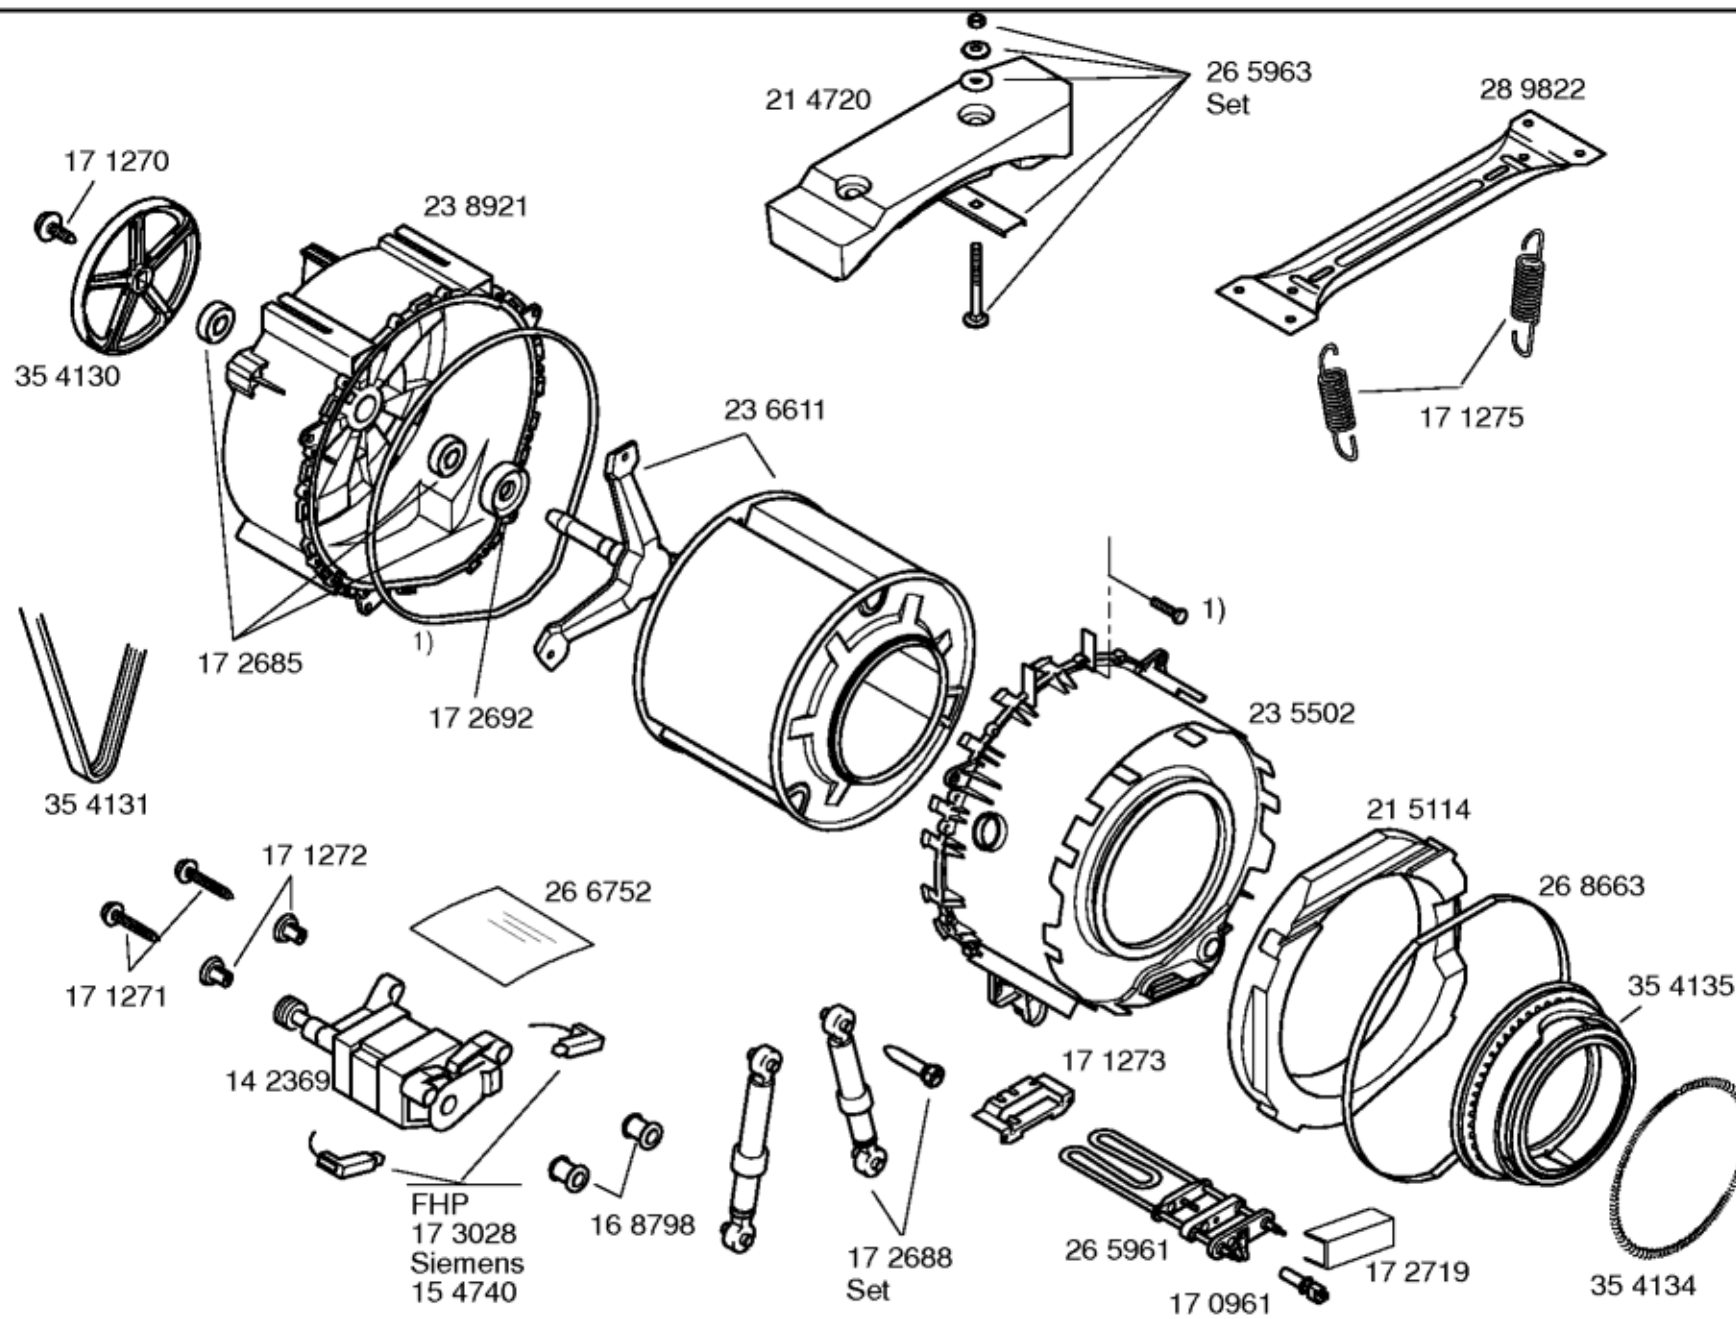

Mat. - Nr. - Konstante  
3740 . . . . .

1) 26 5964  
Set

Mat. - Nr. - Konstante  
3740 . . . . .

	ASKOLL	COPRECI
1	17 2340	17 2337
2	15 1408	15 4358
3	_____	172338
4	15 1409	_____
5	_____	17 2339

<b>Position ID</b>	<b>Spare part no.</b>	<b>Replacement</b>	<b>Description</b>
0001	00067332	00621463	Foot
0002	00084713	00655300	Holder
0003	00095209		Holder
0004	00141874	00145787	Pump-drain
0005	00142369	00145563	Motor
0007	00165362		Cover
0008	00167581		Holder
0009	00167587	00067083	Holder
0010	00186869	00429205	Transit bolt
0011	00186870		Transit bolt
0012	00170961		Sensor-NTC
0013	00171254	00623842	Capacitor-interference suppre.
0014	00171256	00182154	Electric lock
0015	00171261	00428210	Valve-magnet
0016	00171262		Hose-valve/soap box
0017	00171265	00491919	Hose-pressure chamber
0018	00171267		Holder
0019	00171270		Screw
0020	00171271		Screw
0021	00171272		Fixture
0022	00171273		Holder
0023	00171275	00606818	Spring-tank
0024	00172394	00421488	fastening ring
0025	00172395	00603523	fastening ring
0027	00214720		Weight
0028	00215114	00475501	Weight
0029	00218343		Worktop

0030	00235502	00241627	Tub
0032	00235567		Front panel
0033	00236611	00215117	Drum
0034	00238921		Tub at rear
0035	00265958		Hose-fill
0036	00265961		Heating element
0037	00266752		Cover
0038	00266859	12013467	Hose-inlet
0039	00268663		Clamp
0040	00289822		Support
0041	00354126	00439671	fastening ring
0042	00354130	11002942	Pulley
0043	00354131	00678914	Belt-drive
0044	00354134		fastening ring
0045	00354135		Boot gasket
0047	00355529		Window
0048	00436816		Case-rear part
0049	00358304		Container return
0050	00358305		Hose
0051	00358306		Outlet hose
0052	00358923		Rail
0053	00358931	00435791	Rail
0054	00480443		Eco-hose-sump
0056	00266748	00267678	Tray handle-dispenser
0057	00488255	00432218	Control module
0058	00266748	00267678	Tray handle-dispenser
0062	00172699		Knob-programme
0063	00181184		Hose-vent
0064	00354122		Dispenser tray-lower part