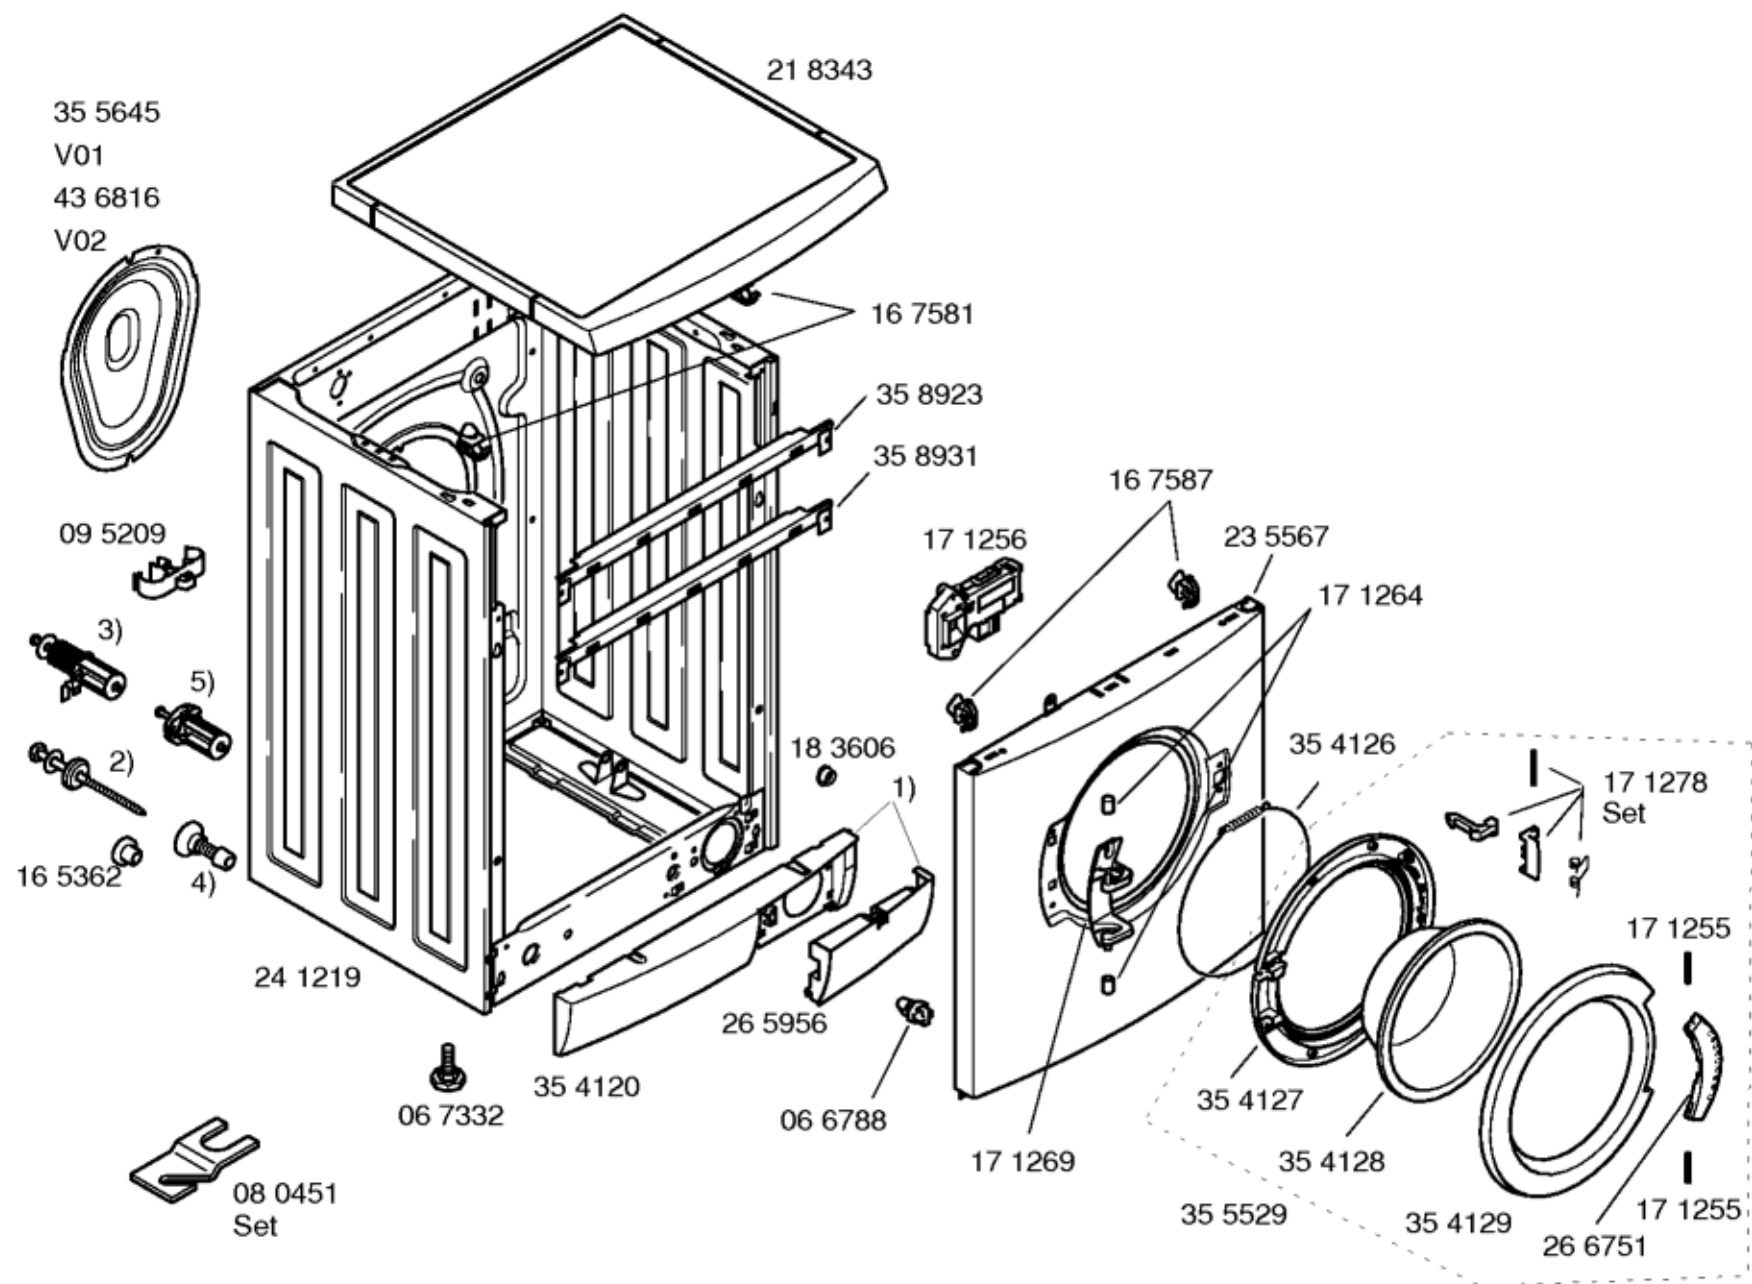

Mat. - Nr. - Konstante
3740 . . . . .

1) 35 5528
2) 16 8813
  V01
3) 18 6869
  V02
4) 16 8814
  V01
5) 18 6870
  V02