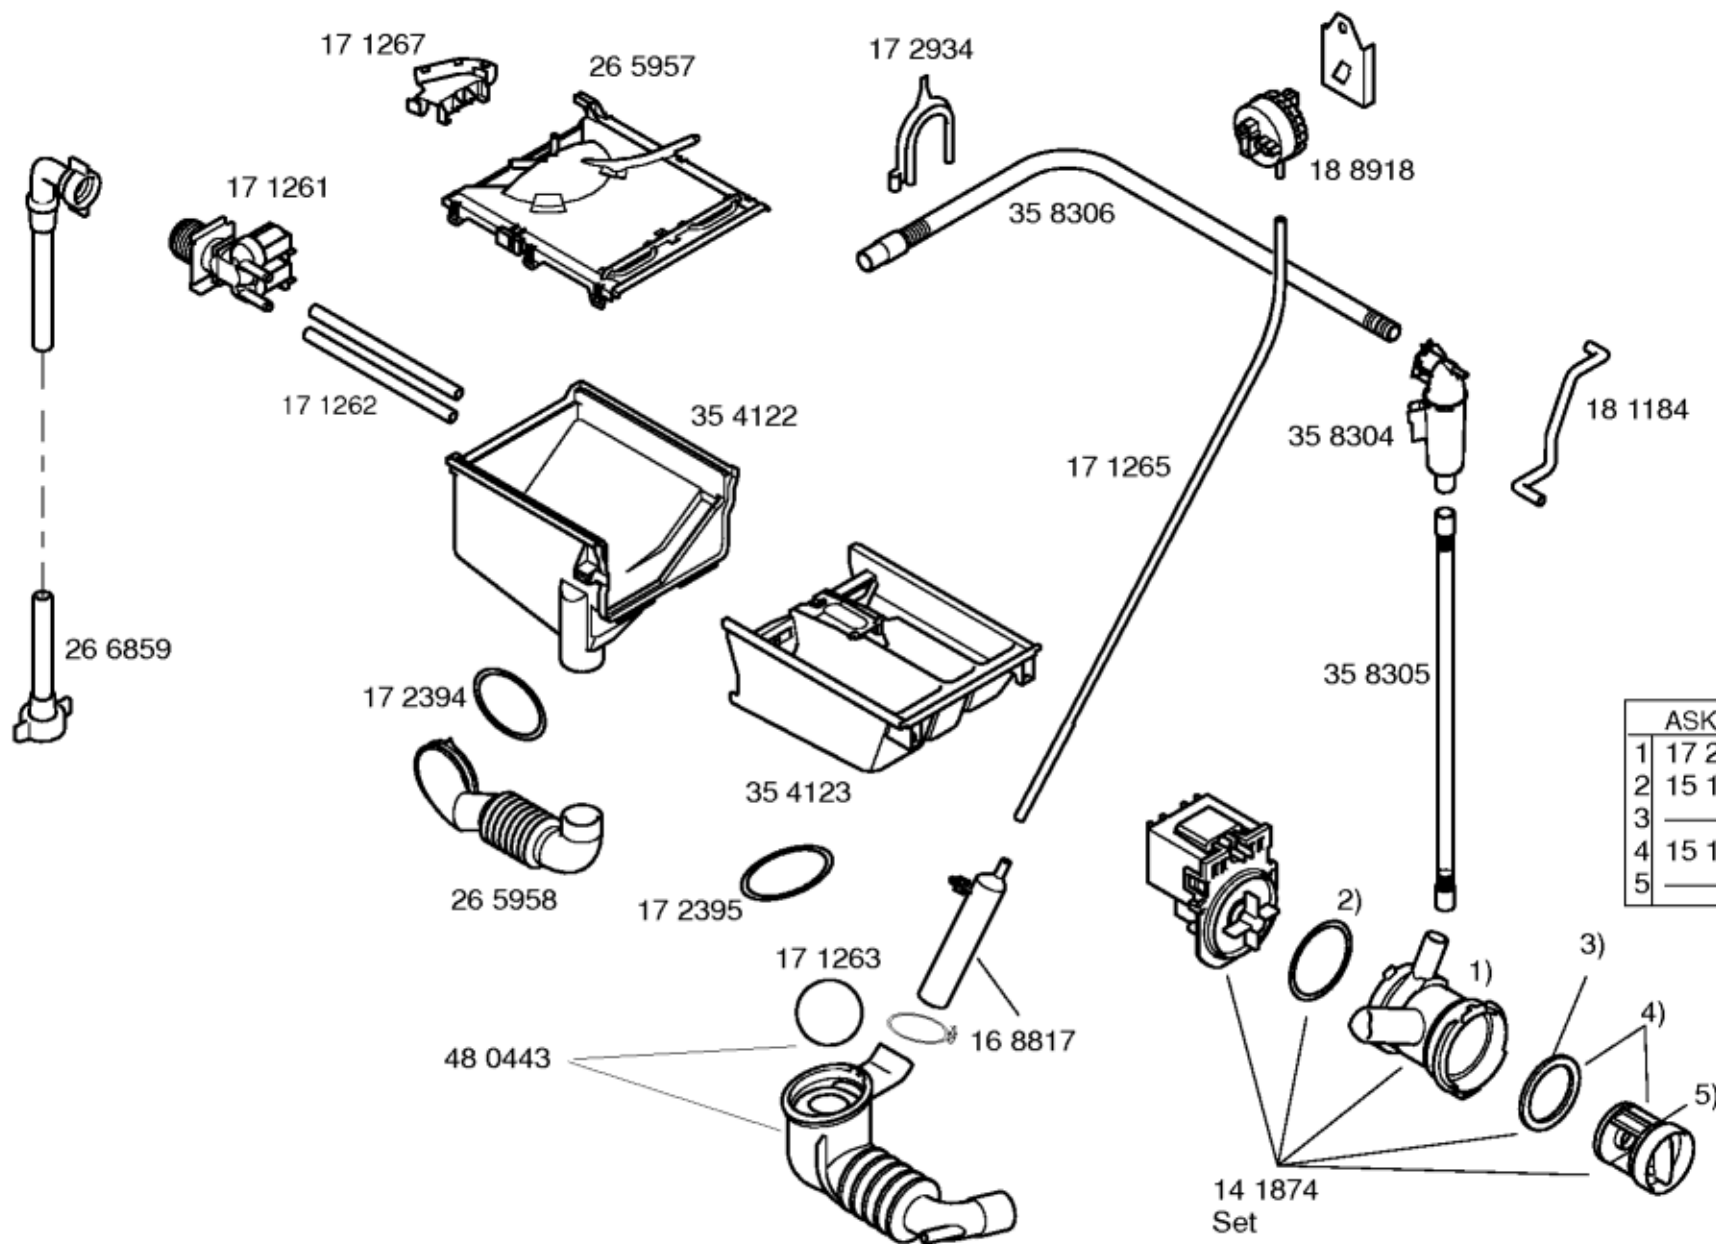

Mat. - Nr. - Konstante  
3740 . . . . .

1) 26 5964  
Set

Mat. - Nr. - Konstante  
3740 . . . . .

	ASKOLL	COPRECI
1	17 2340	17 2337
2	15 1408	15 4358
3	_____	172338
4	15 1409	_____
5	_____	17 2339

<b>Position ID</b>	<b>Spare part no.</b>	<b>Replacement</b>	<b>Description</b>
0001	00067332	00621463	Foot
0002	00084713	00655300	Holder
0003	00095209		Holder
0004	00141874	00145787	Pump-drain
0005	00142369	00145563	Motor
0007	00165362		Cover
0008	00167581		Holder
0009	00167587	00067083	Holder
0010	00186869	00429205	Transit bolt
0011	00186870		Transit bolt
0012	00170961		Sensor-NTC
0013	00171254	00623842	Capacitor-interference suppre.
0014	00171256	00182154	Electric lock
0015	00171261	00428210	Valve-magnet
0016	00171262		Hose-valve/soap box
0017	00171265	00491919	Hose-pressure chamber
0018	00171267		Holder
0019	00171270		Screw
0020	00171271		Screw
0021	00171272		Fixture
0022	00171273		Holder
0023	00171275	00606818	Spring-tank
0024	00172394	00421488	fastening ring
0025	00172395	00603523	fastening ring
0027	00214720		Weight
0028	00215114	00475501	Weight
0029	00218343		Worktop

0030	00235502	00241627	Tub
0032	00235567		Front panel
0033	00236611	00215117	Drum
0034	00238921		Tub at rear
0035	00265958		Hose-fill
0036	00265961		Heating element
0037	00266752		Cover
0038	00266859	12013467	Hose-inlet
0039	00268663		Clamp
0040	00289822		Support
0041	00354126	00439671	fastening ring
0042	00354130	11002942	Pulley
0043	00354131	00678914	Belt-drive
0044	00354134		fastening ring
0045	00354135		Boot gasket
0047	00355529		Window
0048	00436816		Case-rear part
0049	00358304		Container return
0050	00358305		Hose
0051	00358306		Outlet hose
0052	00358923		Rail
0053	00358931	00435791	Rail
0054	00480443		Eco-hose-sump
0056	00266748	00267678	Tray handle-dispenser
0057	00488255	00432218	Control module
0058	00266748	00267678	Tray handle-dispenser
0062	00172699		Knob-programme
0063	00181184		Hose-vent
0064	00354122		Dispenser tray-lower part