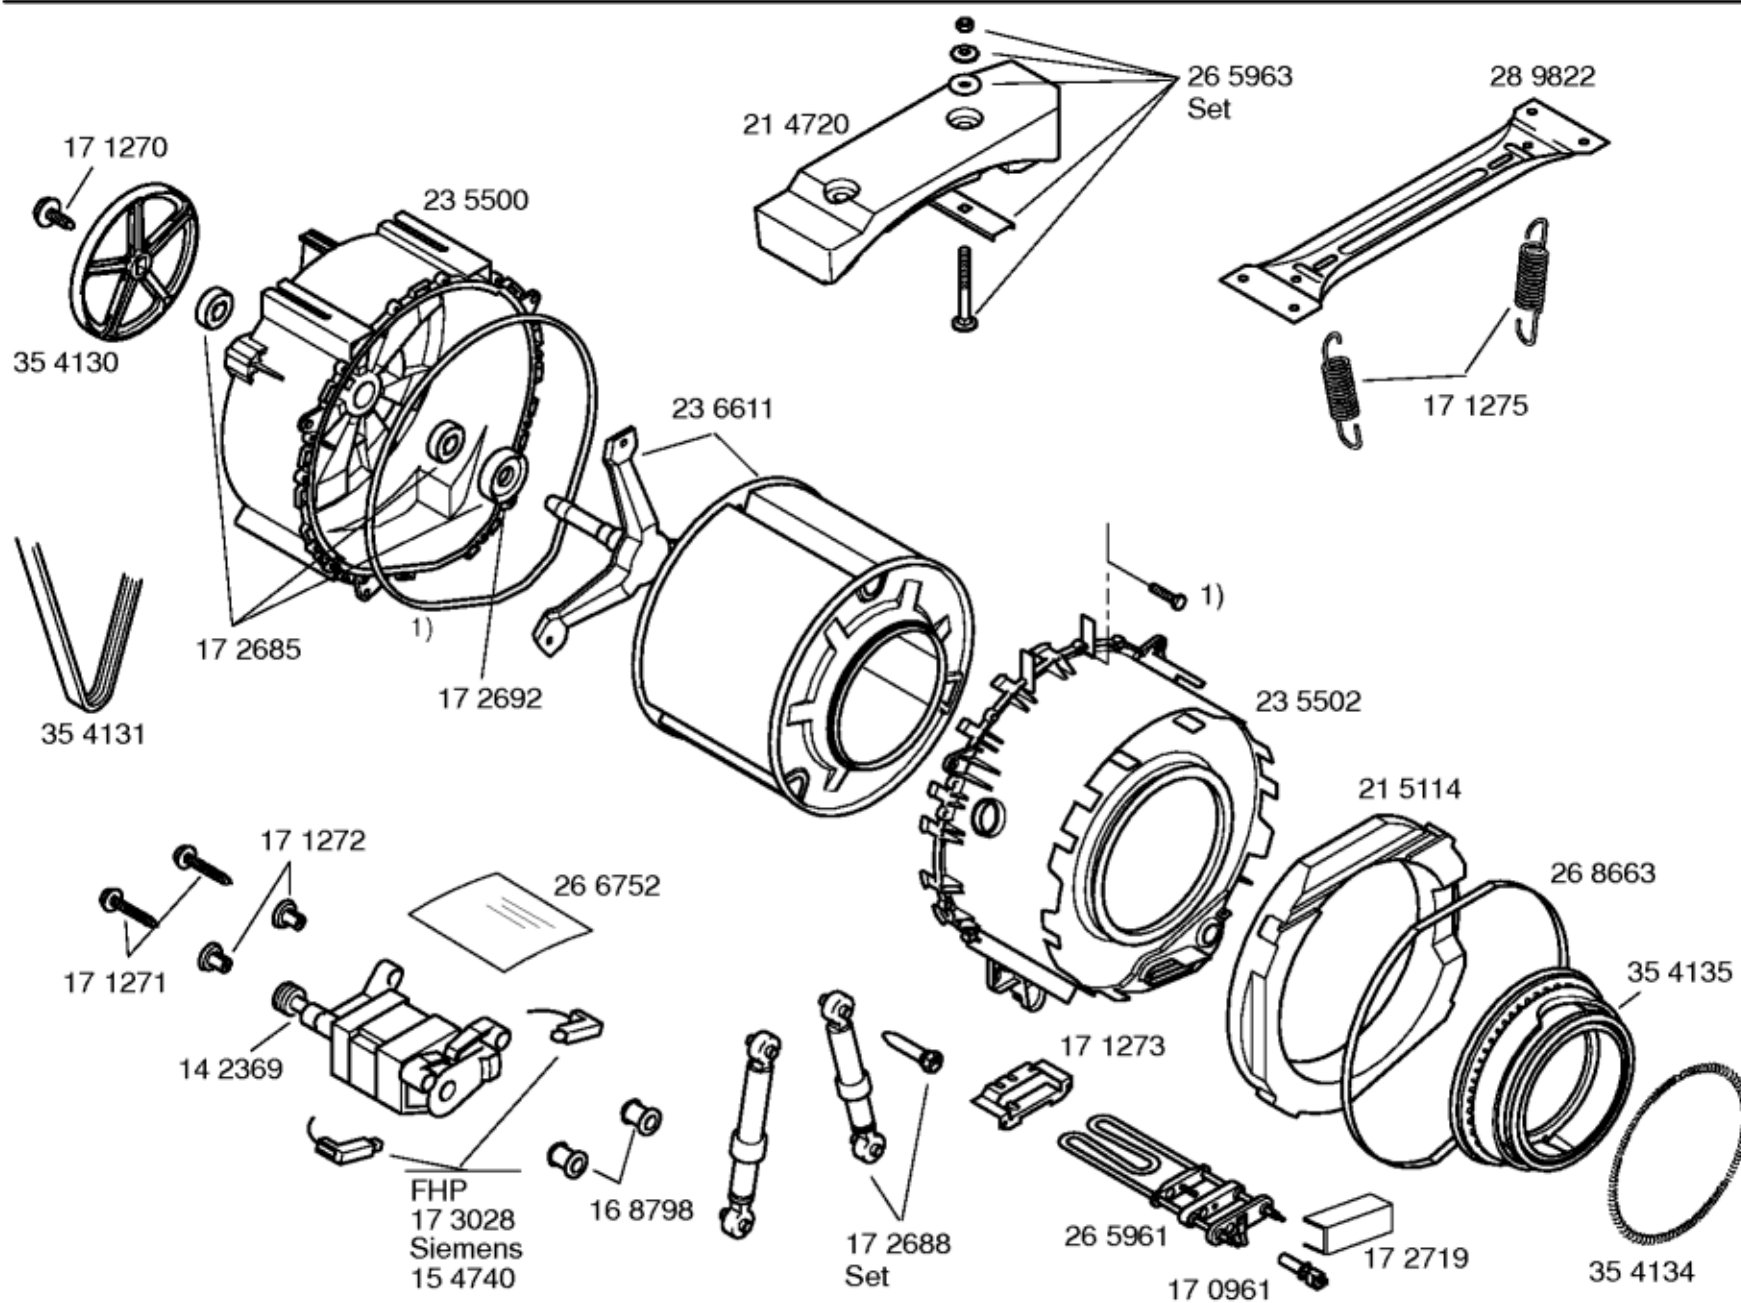

Mat. - Nr. - Konstante
3740 . . . . .

1) 26 5964
Set