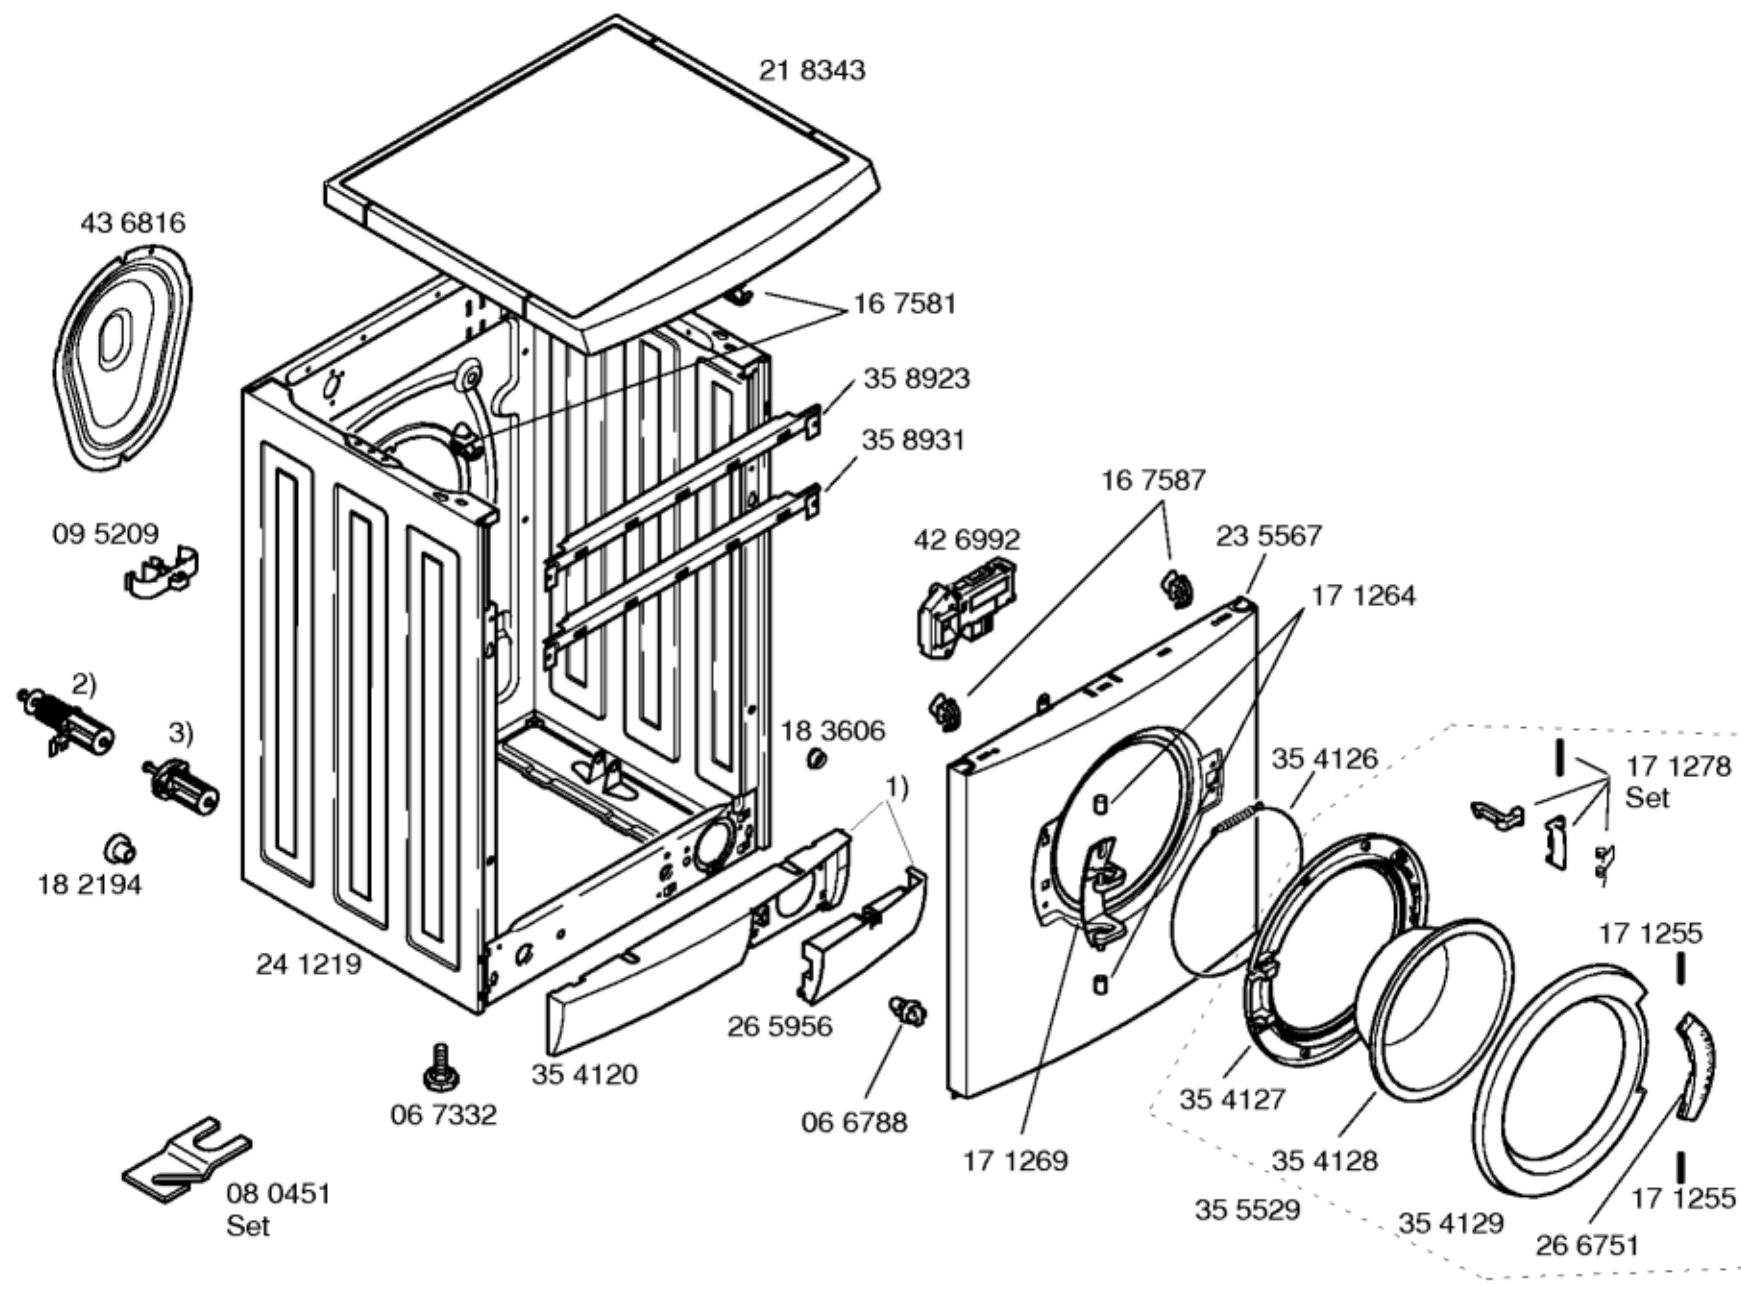

Mat. - Nr. - Konstante
3740 . . . . .

1) 35 5528
2) 18 6869
3) 18 6870