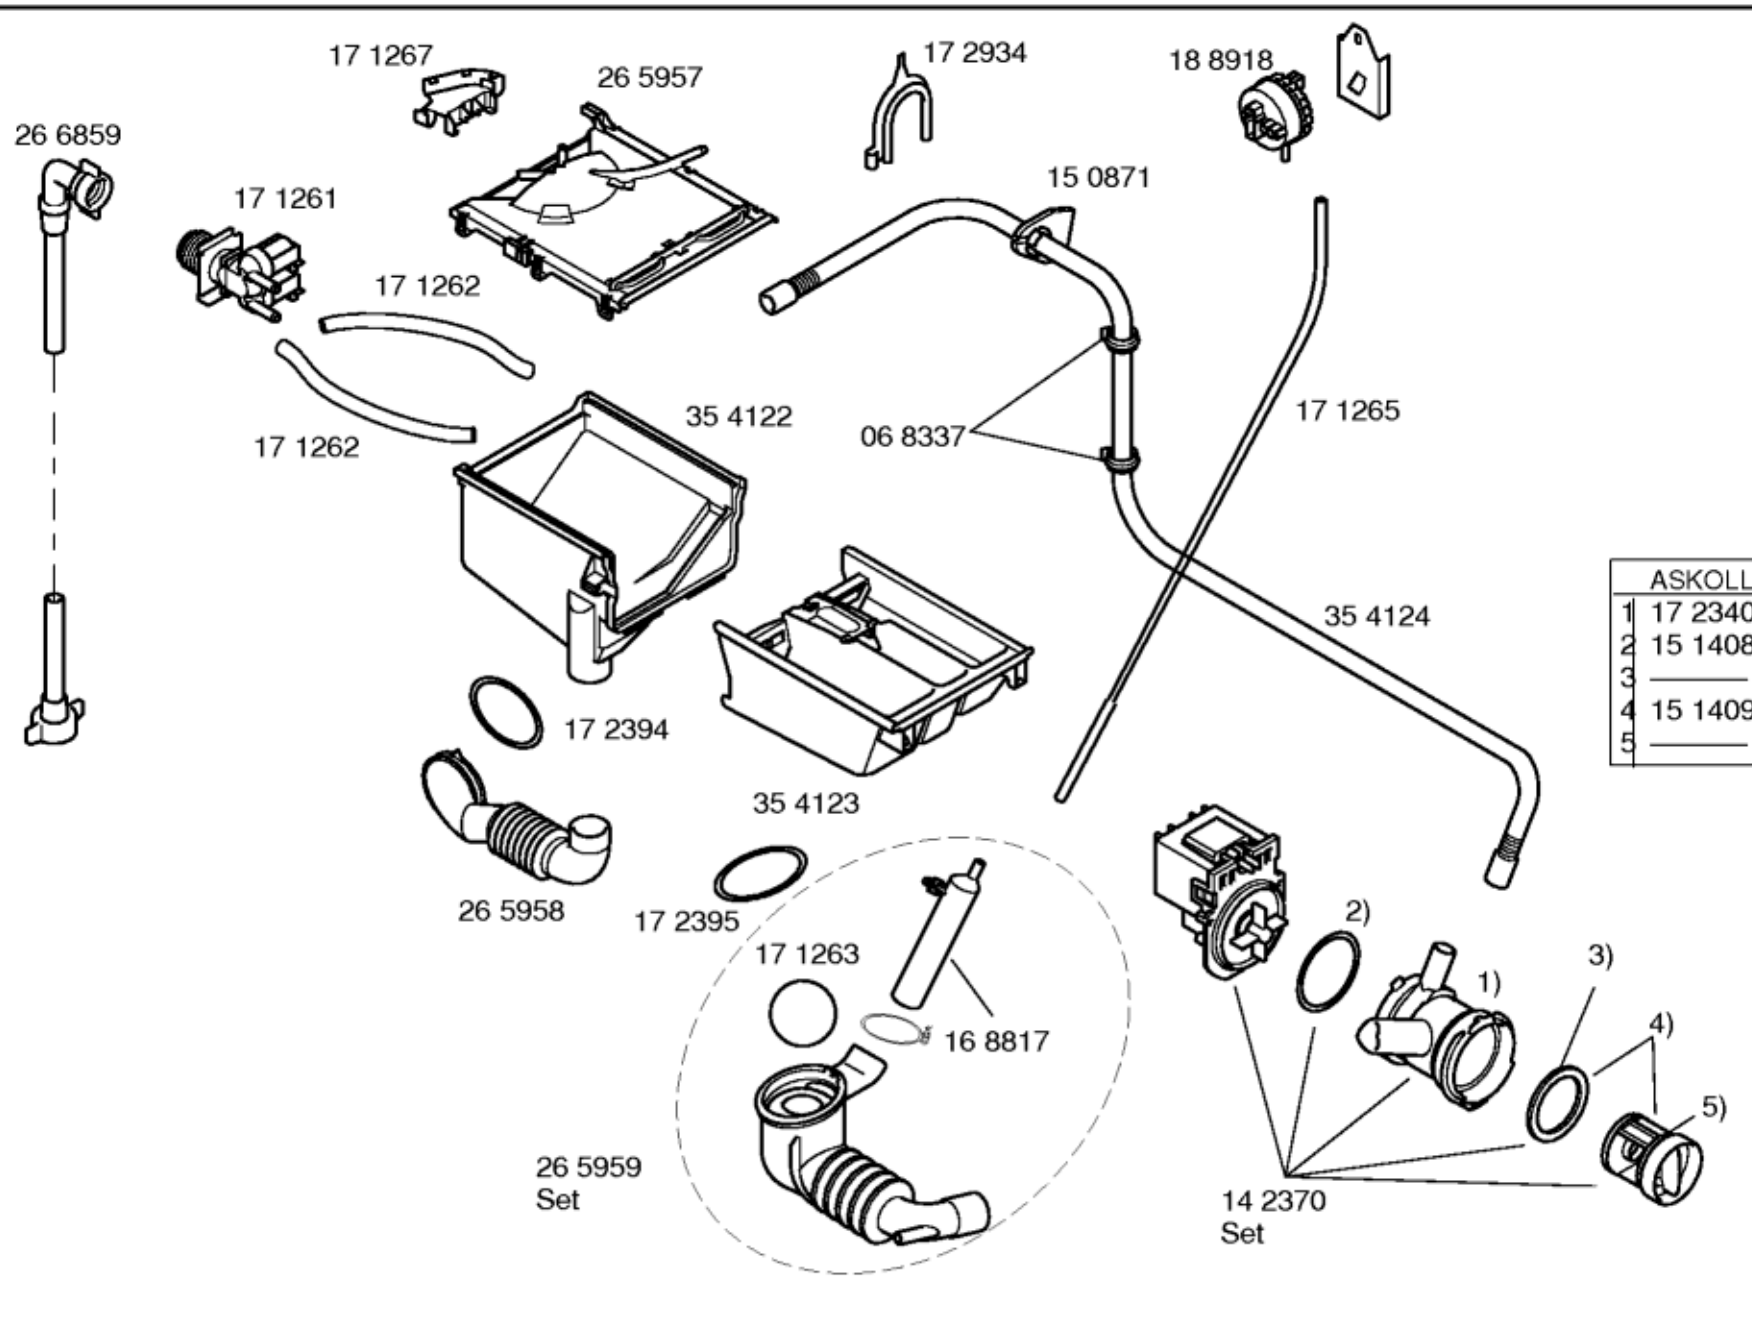

Mat. - Nr. - Konstante  
3740 . . . . .

	ASKOLL	COPRECI
1	17 2340	17 2337
2	15 1408	15 4358
3	_____	172338
4	15 1409	_____
5	_____	17 2339

<b>Position ID</b>	<b>Spare part no.</b>	<b>Replacement</b>	<b>Description</b>
0001	00067332	00621463	Foot
0002	00084713	00655300	Holder
0003	00142369	00145563	Motor
0004	00141874	00145787	Pump-drain
0005	00163750		Ball bearing
0007	00167581		Holder
0008	00167587	00067083	Holder
0009	00170961		Sensor-NTC
0010	00171253	00481580	Power cord
0011	00171254	00623842	Capacitor-interference suppre.
0012	00171261	00428210	Valve-magnet
0013	00171270		Screw
0014	00171271		Screw
0015	00171272		Fixture
0016	00171273		Holder
0017	00171275	00606818	Spring-tank
0018	00172692	00613083	Shaft seal
0019	00172394	00421488	fastening ring
0020	00172395	00603523	fastening ring
0021	00172688	00448032	Shock absorber
0023	00426992	00603514	Electric lock
0024	00182194		Lid
0025	00186869	00429205	Transit bolt
0026	00186870		Transit bolt
0028	00214720		Weight
0029	00215114	00475501	Weight
0030	00236611	00215117	Drum

0067	00354123		Dispenser tray
0068	00354122		Dispenser tray-lower part
0069	00265957		Dispenser tray-upper part
0070	00438749	00443356	Control module
0071	00266748	00267678	Tray handle-dispenser
0072	00188918	00427040	Regulator-water level
0073	00423704		Cable harness
0074	00423938		Cable harness
0075	00423939		Cable harness
0076	00423940		Cable harness
0078	00423701		Cable harness
0079	00423702		Cable harness
0080	00172699		Knob-programme
0081	00172700		Knob-RPM