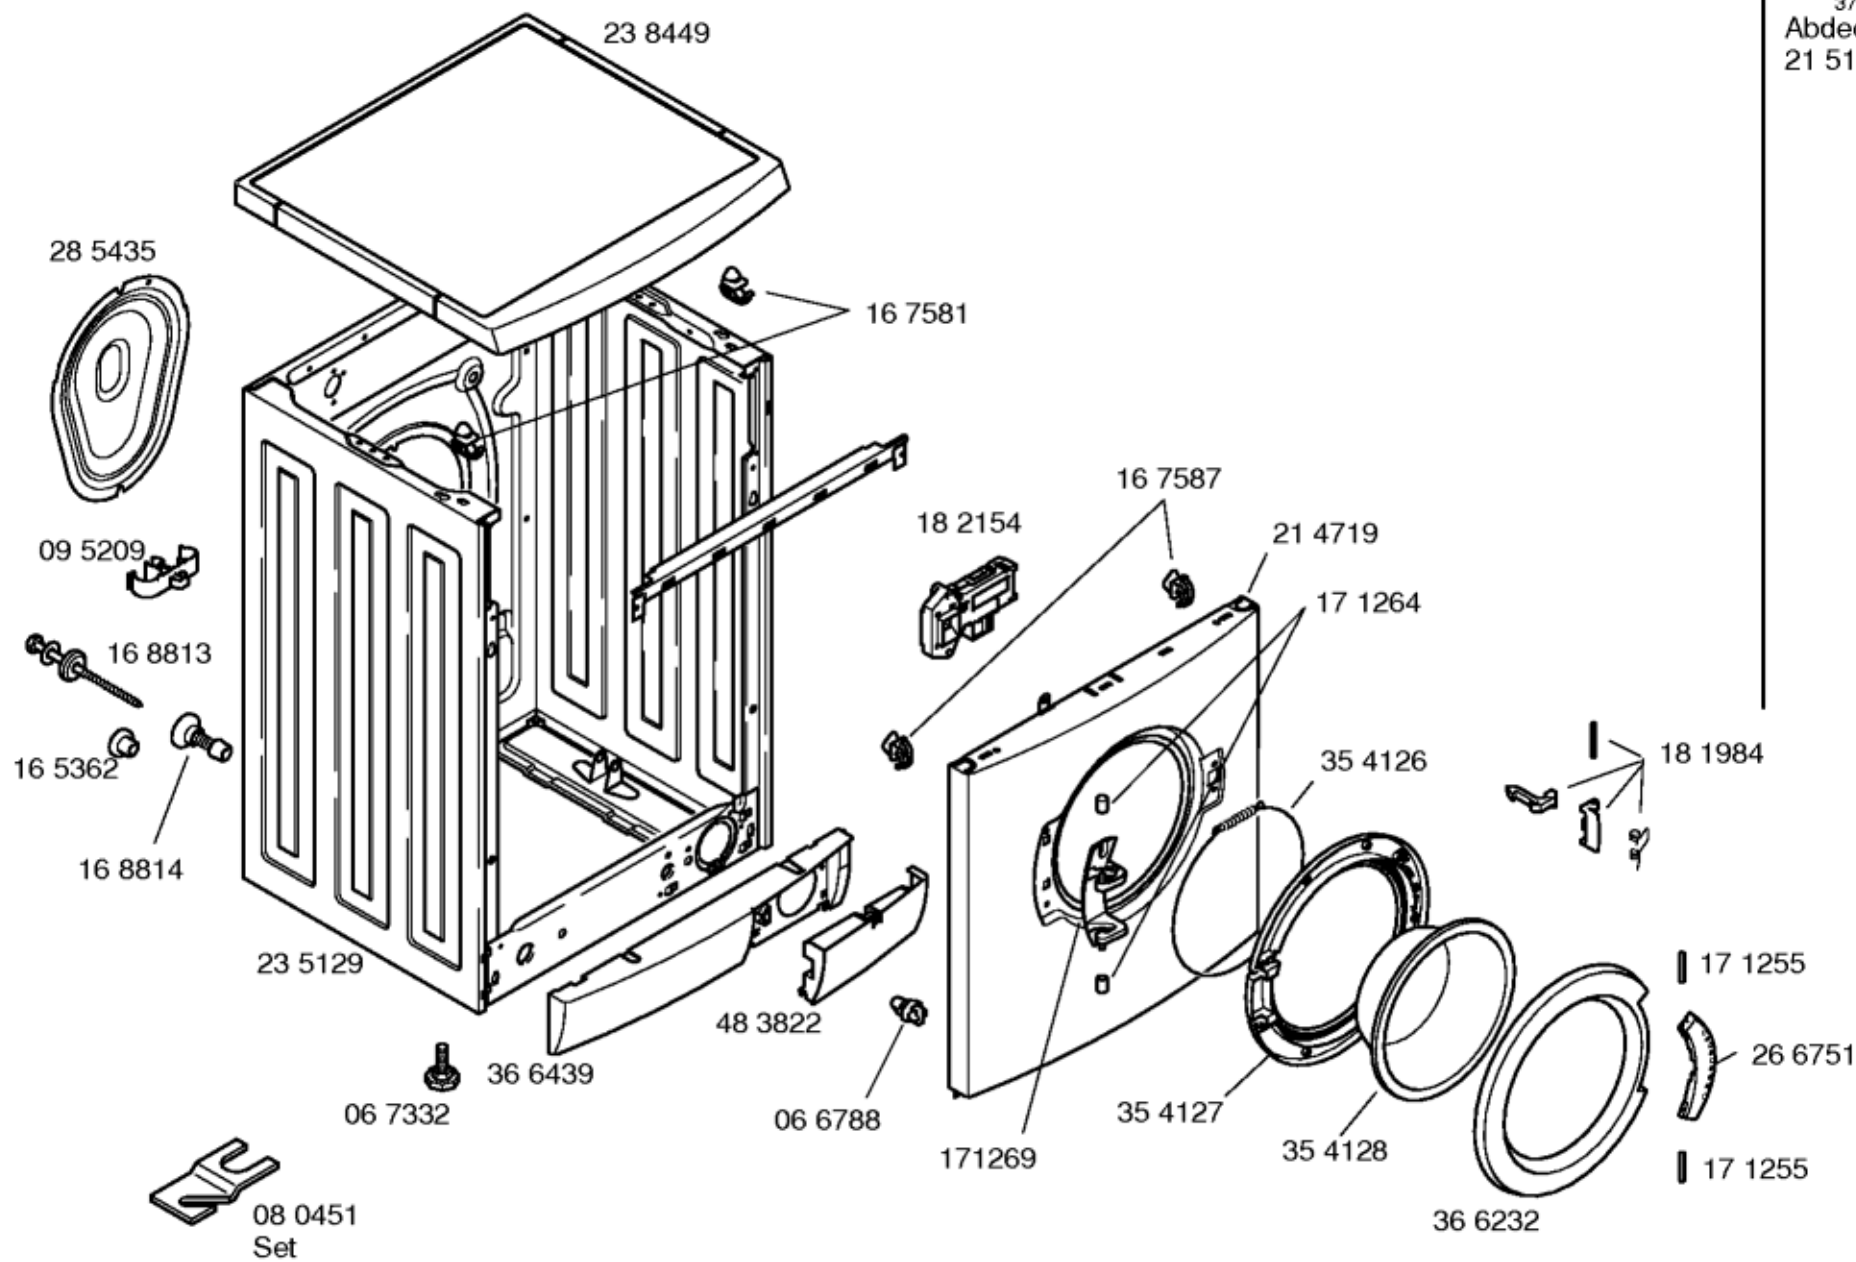

es

41 8869

pt

1) 43 2445

Mat. – Nr. – Konstante
3740
Abdeckplatte – VDE
21 5174

Mat. – Nr. – Konstante
3740

1) 26 5964

Position ID	Spare part no.	Replacement	Description
0102	00266722	00481580	Power cord
0104	00171254	00623842	Capacitor-interference suppre.
0106	00172694		Cable harness
0106	00172695	00423701	Cable harness
0106	00172696	00423704	Cable harness
0106	00183210	00423702	Cable harness
0112	00172697		Coupling
0114	00172699		Knob-programme
0119	00266748	00267678	Tray handle-dispenser
0200	00168813		Transit bolt
0202	00168814	00600388	Distance holder
0204	00165362		Cover
0206	00095209		Holder
0208	00285435		Case-rear part
0210	00235129		Housing
0212	00067332	00621463	Foot
0214	00238449		Desk top
0216	00167581		Holder
0220	00366439	00796389	Panel-base
0222	00483822	00796389	Panel-base
0224	00182154		Electric lock
0226	00167587	00067083	Holder
0228	00066788		Holder
0230	00214719	00235567	Front panel
0232	00171264		Bushing
0234	00171269		Hinge-window
0236	00354126	00439671	fastening ring

0238	00354127	00715042	Ring
0240	00354128	11020392	Window
0242	00366232		Frame-window
0244	00266751		Handle
0246	00171255		Axis
0247	00181984	00634207	Latch
0300	00289822		Support
0302	00171275	00606818	Spring-tank
0304	00265963		Fixing kit
0306	00214720		Weight
0308	00171270		Screw
0310	00354130	11002942	Pulley
0312	00354131	00678914	Belt-drive
0314	00235500		Tub at rear
0315	00172685		Bearing set
0316	00265964		Sealing
0318	00172692	00613083	Shaft seal
0322	00215117		Drum
0324	00235502	00241627	Tub
0328	00268663		Clamp
0330	00354135		Boot gasket
0332	00354134		fastening ring
0334	00171273		Holder
0336	00265961		Heating element
0338	00170961		Sensor-NTC
0340	00481932	00448032	Shock absorber
0342	00171271		Screw
0344	00171272		Fixture
0346	00168798		Holder