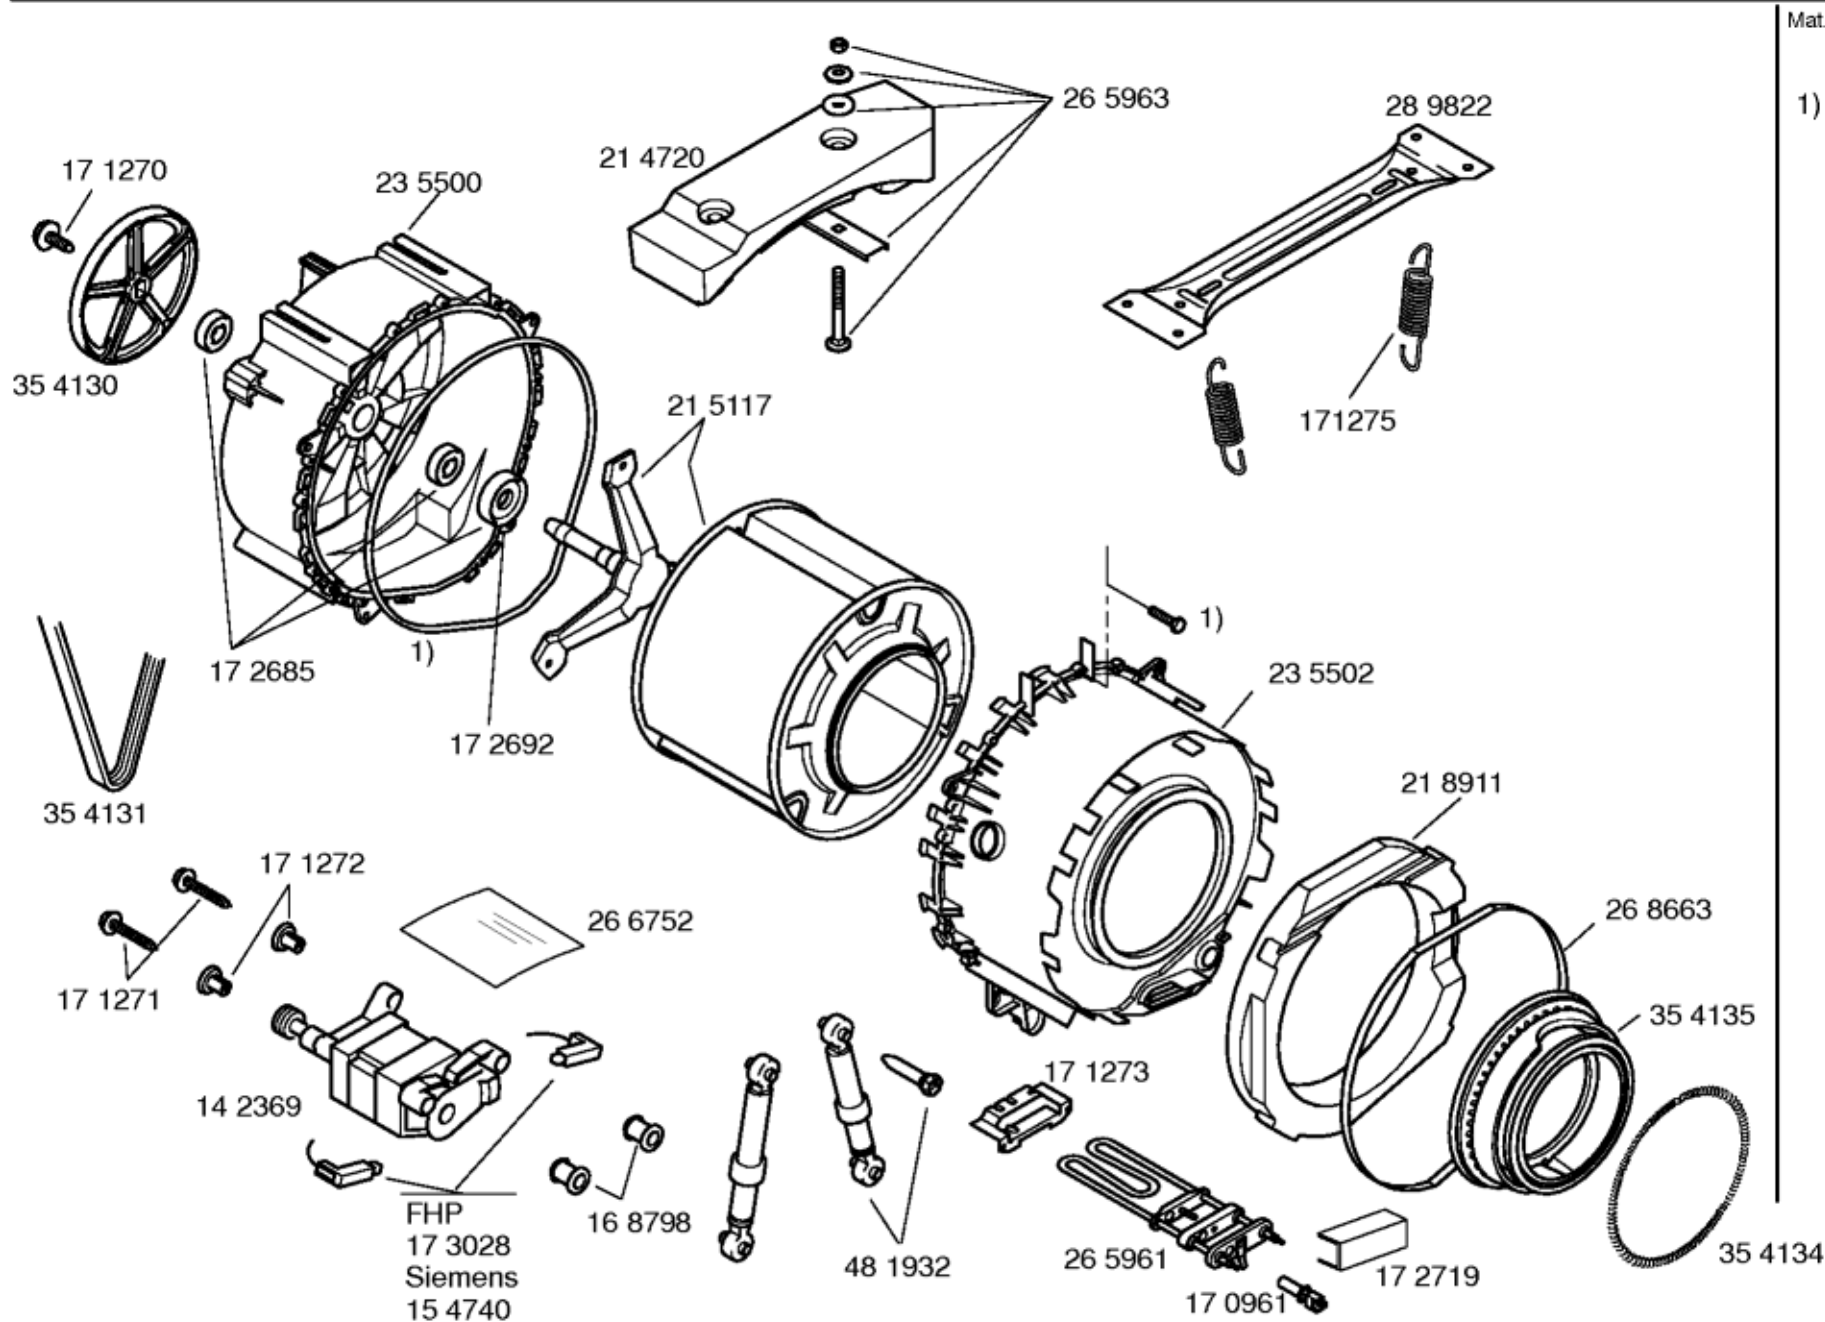

es

41 8869

pt

1) 43 2445

Mat. – Nr. – Konstante
3740
Abdeckplatte – VDE
21 5174

Mat. – Nr. – Konstante
3740

1) 26 5964

Position ID	Spare part no.	Replacement	Description
0102	00266722	00481580	Power cord
0104	00171254	00623842	Capacitor-interference suppre.
0106	00172694		Cable harness
0106	00172695	00423701	Cable harness
0106	00172696	00423704	Cable harness
0106	00183210	00423702	Cable harness
0112	00172697		Coupling
0114	00172699		Knob-programme
0119	00266748	00267678	Tray handle-dispenser
0200	00168813		Transit bolt
0202	00168814	00600388	Distance holder
0204	00165362		Cover
0206	00095209		Holder
0208	00285435		Case-rear part
0210	00235129		Housing
0212	00067332	00621463	Foot
0214	00238449		Desk top
0216	00167581		Holder
0220	00366439	00796389	Panel-base
0222	00483822	00796389	Panel-base
0224	00182154		Electric lock
0226	00167587	00067083	Holder
0228	00066788		Holder
0230	00214719	00235567	Front panel
0232	00171264		Bushing
0234	00171269		Hinge-window
0236	00354126	00439671	fastening ring

0238	00354127	00715042	Ring
0240	00354128	11020392	Window
0242	00366232		Frame-window
0244	00266751		Handle
0246	00171255		Axis
0247	00181984	00634207	Latch
0300	00289822		Support
0302	00171275	00606818	Spring-tank
0304	00265963		Fixing kit
0306	00214720		Weight
0308	00171270		Screw
0310	00354130	11002942	Pulley
0312	00354131	00678914	Belt-drive
0314	00235500		Tub at rear
0315	00172685		Bearing set
0316	00265964		Sealing
0318	00172692	00613083	Shaft seal
0322	00215117		Drum
0324	00235502	00241627	Tub
0328	00268663		Clamp
0330	00354135		Boot gasket
0332	00354134		fastening ring
0334	00171273		Holder
0336	00265961		Heating element
0338	00170961		Sensor-NTC
0340	00481932	00448032	Shock absorber
0342	00171271		Screw
0344	00171272		Fixture
0346	00168798		Holder