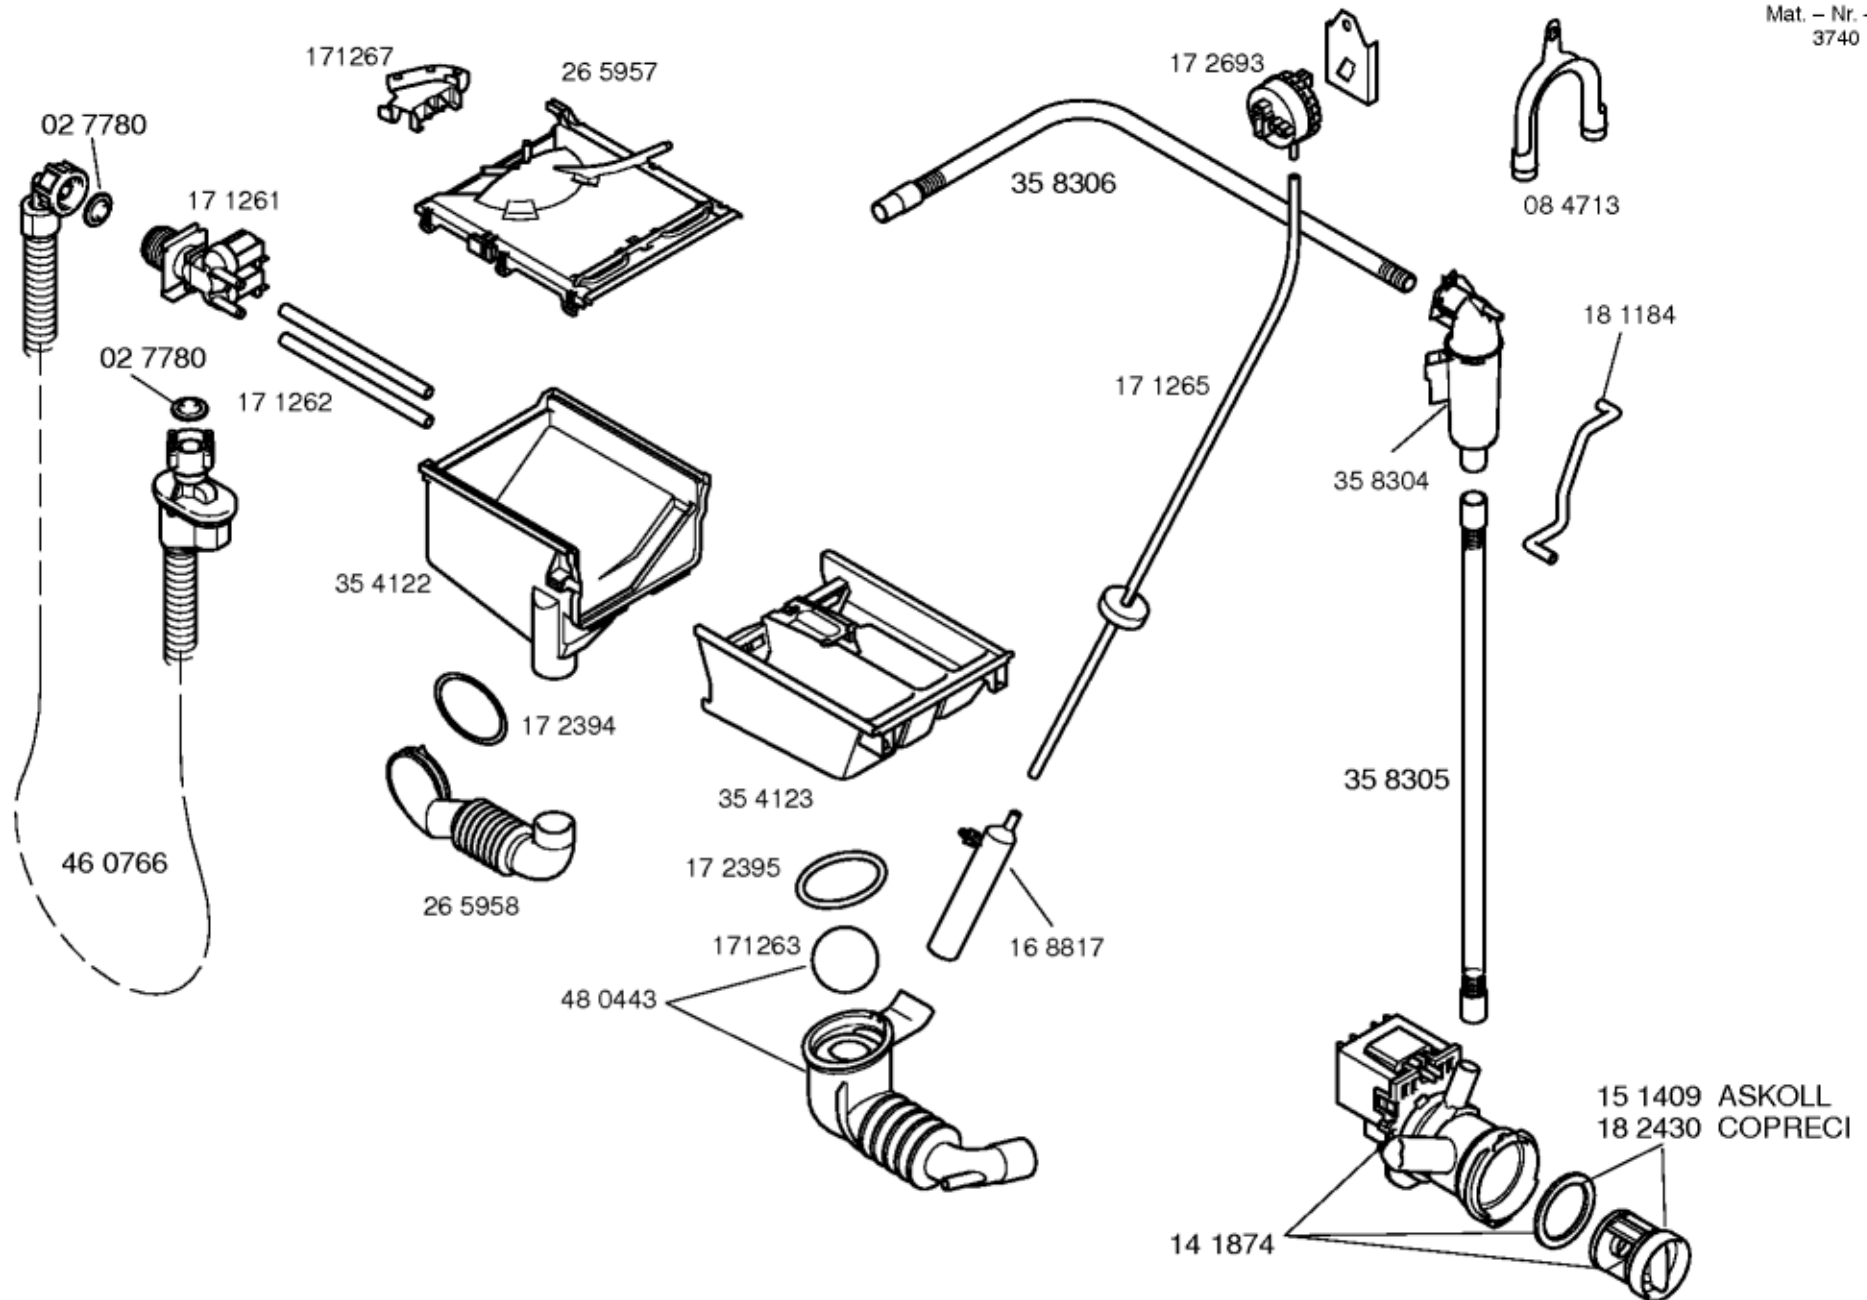

Mat. – Nr. – Konstante  
 3740 . . . . .

1) 26 5964

<b>Position ID</b>	<b>Spare part no.</b>	<b>Replacement</b>	<b>Description</b>
0104	00266722	00481580	Power cord
0106	00171254	00623842	Capacitor-interference suppre.
0108	00172694		Cable harness
0108	00172695	00423701	Cable harness
0108	00172696	00423704	Cable harness
0108	00183210	00423702	Cable harness
0110	00268118	00432218	Control module
0114	00172697		Coupling
0116	00172699		Knob-programme
0118	00172698		Coupling
0120	00172700		Knob-RPM
0200	00186869	00429205	Transit bolt
0202	00186870		Transit bolt
0204	00182194		Lid
0206	00095209		Holder
0208	00362761		Case-rear part
0210	00236690		Housing
0212	00067332	00621463	Foot
0214	00214718	00218343	Worktop
0216	00167581		Holder
0220	00359757	00796389	Panel-base
0222	00265956	00796389	Panel-base
0224	00171256	00182154	Electric lock
0226	00167587	00067083	Holder
0228	00029854	00606923	Holder
0230	00216550	00235567	Front panel
0232	00171264		Bushing

0234	00171269		Hinge-window
0236	00354126	00439671	fastening ring
0238	00354127	00715042	Ring
0240	00354128	11020392	Window
0242	00354129	00366232	Frame-window
0244	00266751		Handle
0246	00171255		Axis
0247	00173251	00634207	Latch
0248	00080451	00493529	Floor Securing Component
0250	00176350	00416875	Auxiliary tool
0252	00358931	00435791	Rail
0254	00358923		Rail
0300	00289822		Support
0302	00171275	00606818	Spring-tank
0304	00265963		Fixing kit
0306	00214720		Weight
0308	00171270		Screw
0310	00354130	11002942	Pulley
0312	00354131	00678914	Belt-drive
0315	00172685		Bearing set
0316	00265964		Sealing
0317	00172692	00613083	Shaft seal
0322	00236611	00215117	Drum
0324	00235501	00715100	Tub
0326	00214721	00773470	Weight
0328	00265965		Band
0330	00354135		Boot gasket
0332	00354134		fastening ring
0334	00171273		Holder