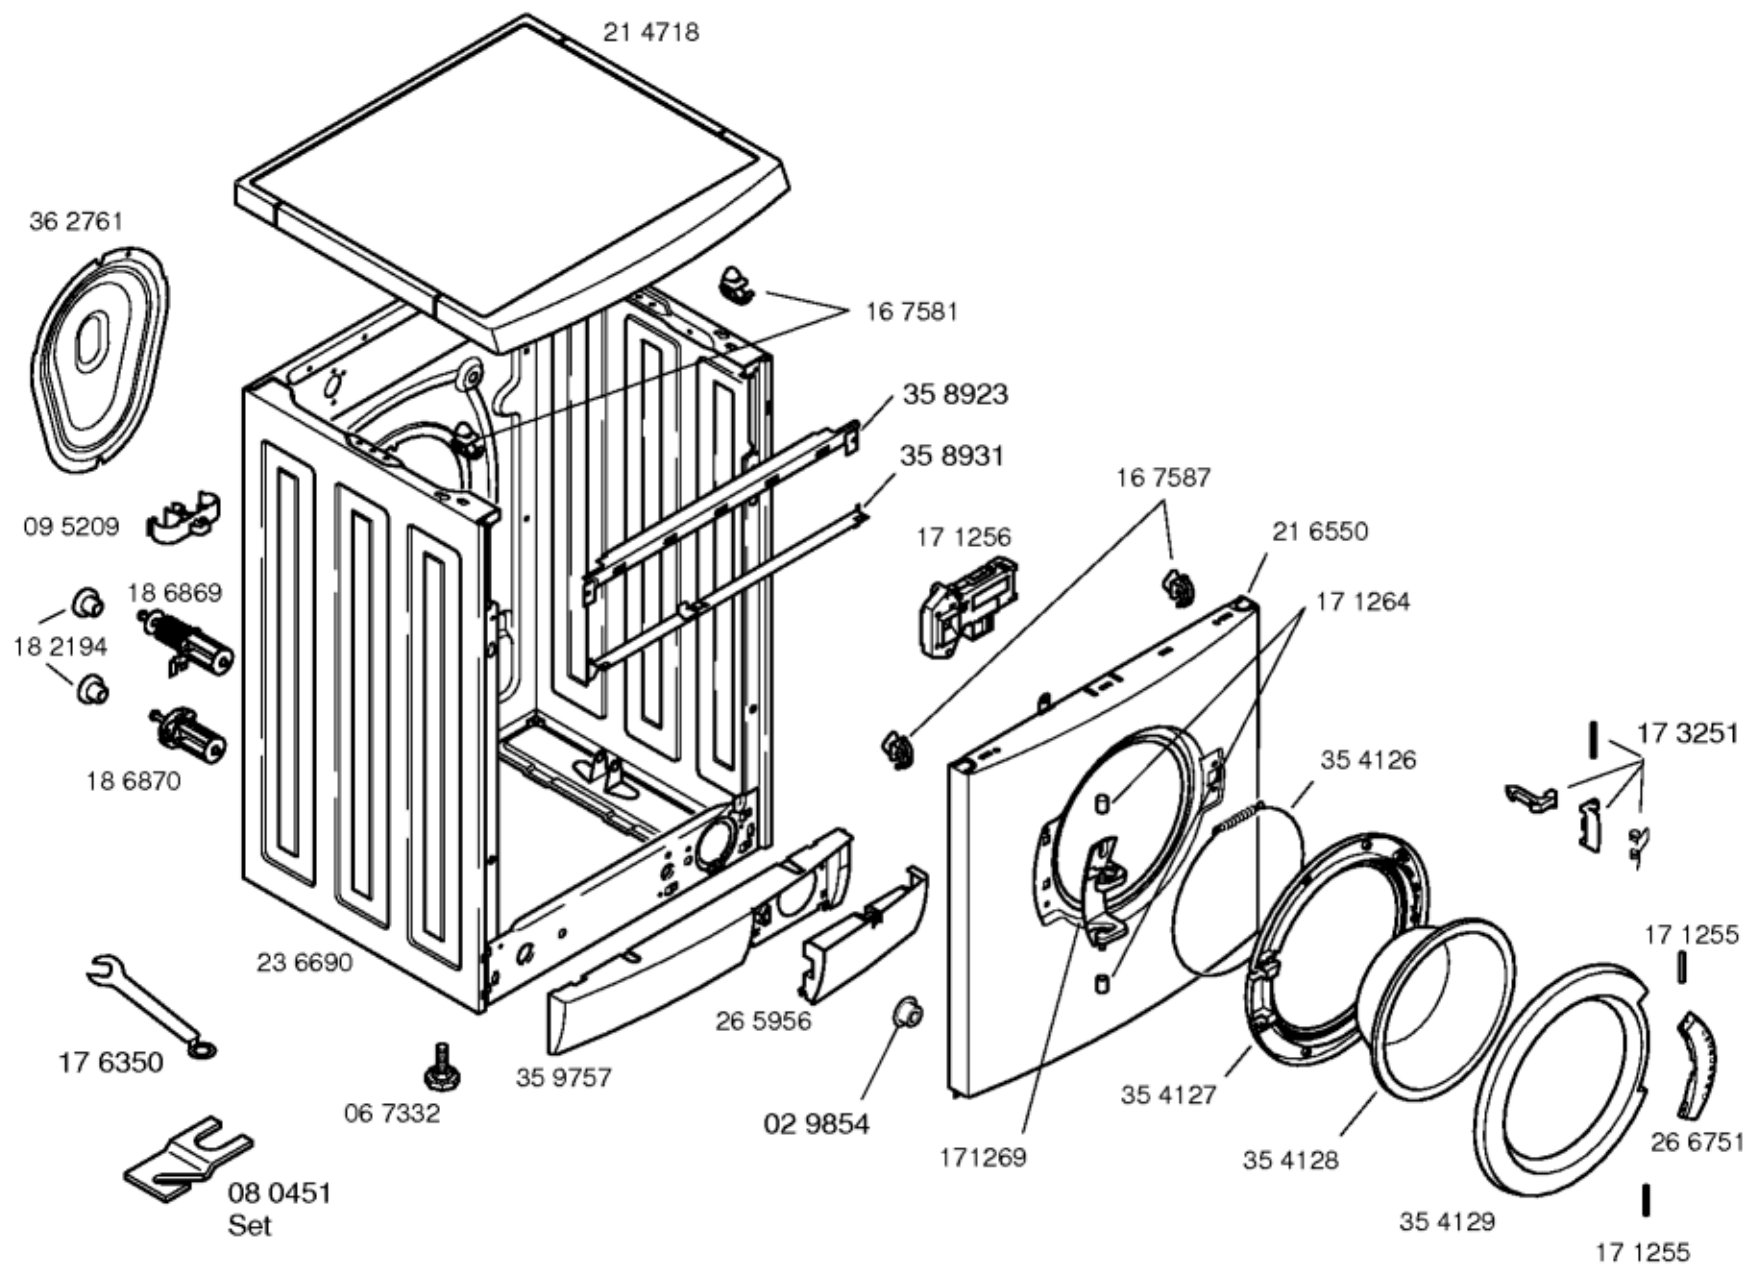

Mat. – Nr. – Konstante  
 3740 . . . . .

1) 26 5964

<b>Position ID</b>	<b>Spare part no.</b>	<b>Replacement</b>	<b>Description</b>
0104	00266722	00481580	Power cord
0106	00171254	00623842	Capacitor-interference suppre.
0108	00172694		Cable harness
0108	00172695	00423701	Cable harness
0108	00172696	00423704	Cable harness
0108	00183210	00423702	Cable harness
0110	00268118	00432218	Control module
0114	00172697		Coupling
0116	00172699		Knob-programme
0118	00172698		Coupling
0120	00172700		Knob-RPM
0200	00186869	00429205	Transit bolt
0202	00186870		Transit bolt
0204	00182194		Lid
0206	00095209		Holder
0208	00362761		Case-rear part
0210	00236690		Housing
0212	00067332	00621463	Foot
0214	00214718	00218343	Worktop
0216	00167581		Holder
0220	00359757	00796389	Panel-base
0222	00265956	00796389	Panel-base
0224	00171256	00182154	Electric lock
0226	00167587	00067083	Holder
0228	00029854	00606923	Holder
0230	00216550	00235567	Front panel
0232	00171264		Bushing

0234	00171269		Hinge-window
0236	00354126	00439671	fastening ring
0238	00354127	00715042	Ring
0240	00354128	11020392	Window
0242	00354129	00366232	Frame-window
0244	00266751		Handle
0246	00171255		Axis
0247	00173251	00634207	Latch
0248	00080451	00493529	Floor Securing Component
0250	00176350	00416875	Auxiliary tool
0252	00358931	00435791	Rail
0254	00358923		Rail
0300	00289822		Support
0302	00171275	00606818	Spring-tank
0304	00265963		Fixing kit
0306	00214720		Weight
0308	00171270		Screw
0310	00354130	11002942	Pulley
0312	00354131	00678914	Belt-drive
0315	00172685		Bearing set
0316	00265964		Sealing
0317	00172692	00613083	Shaft seal
0322	00236611	00215117	Drum
0324	00235501	00715100	Tub
0326	00214721	00773470	Weight
0328	00265965		Band
0330	00354135		Boot gasket
0332	00354134		fastening ring
0334	00171273		Holder