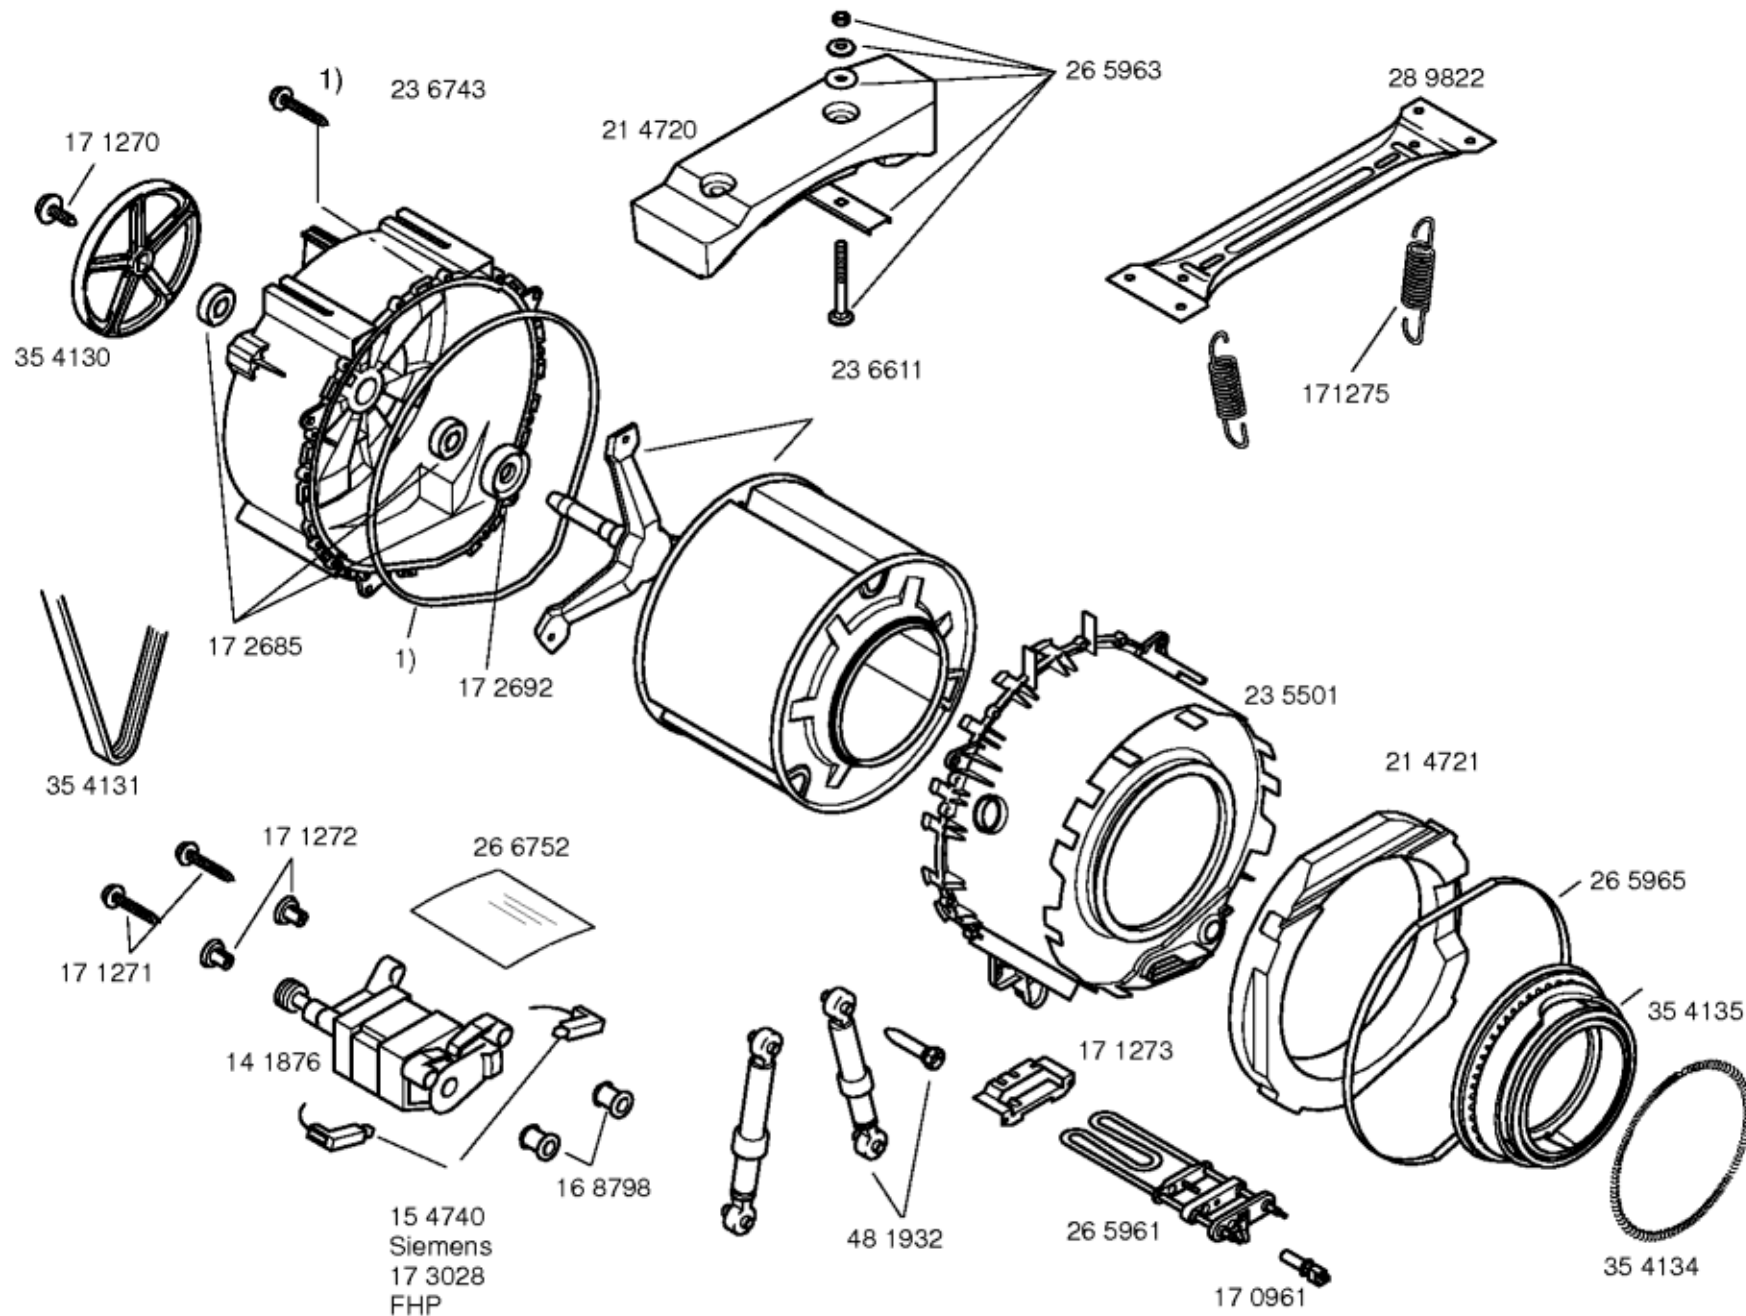

Mat. – Nr. – Konstante
3740 . . . . .

1) 26 5964