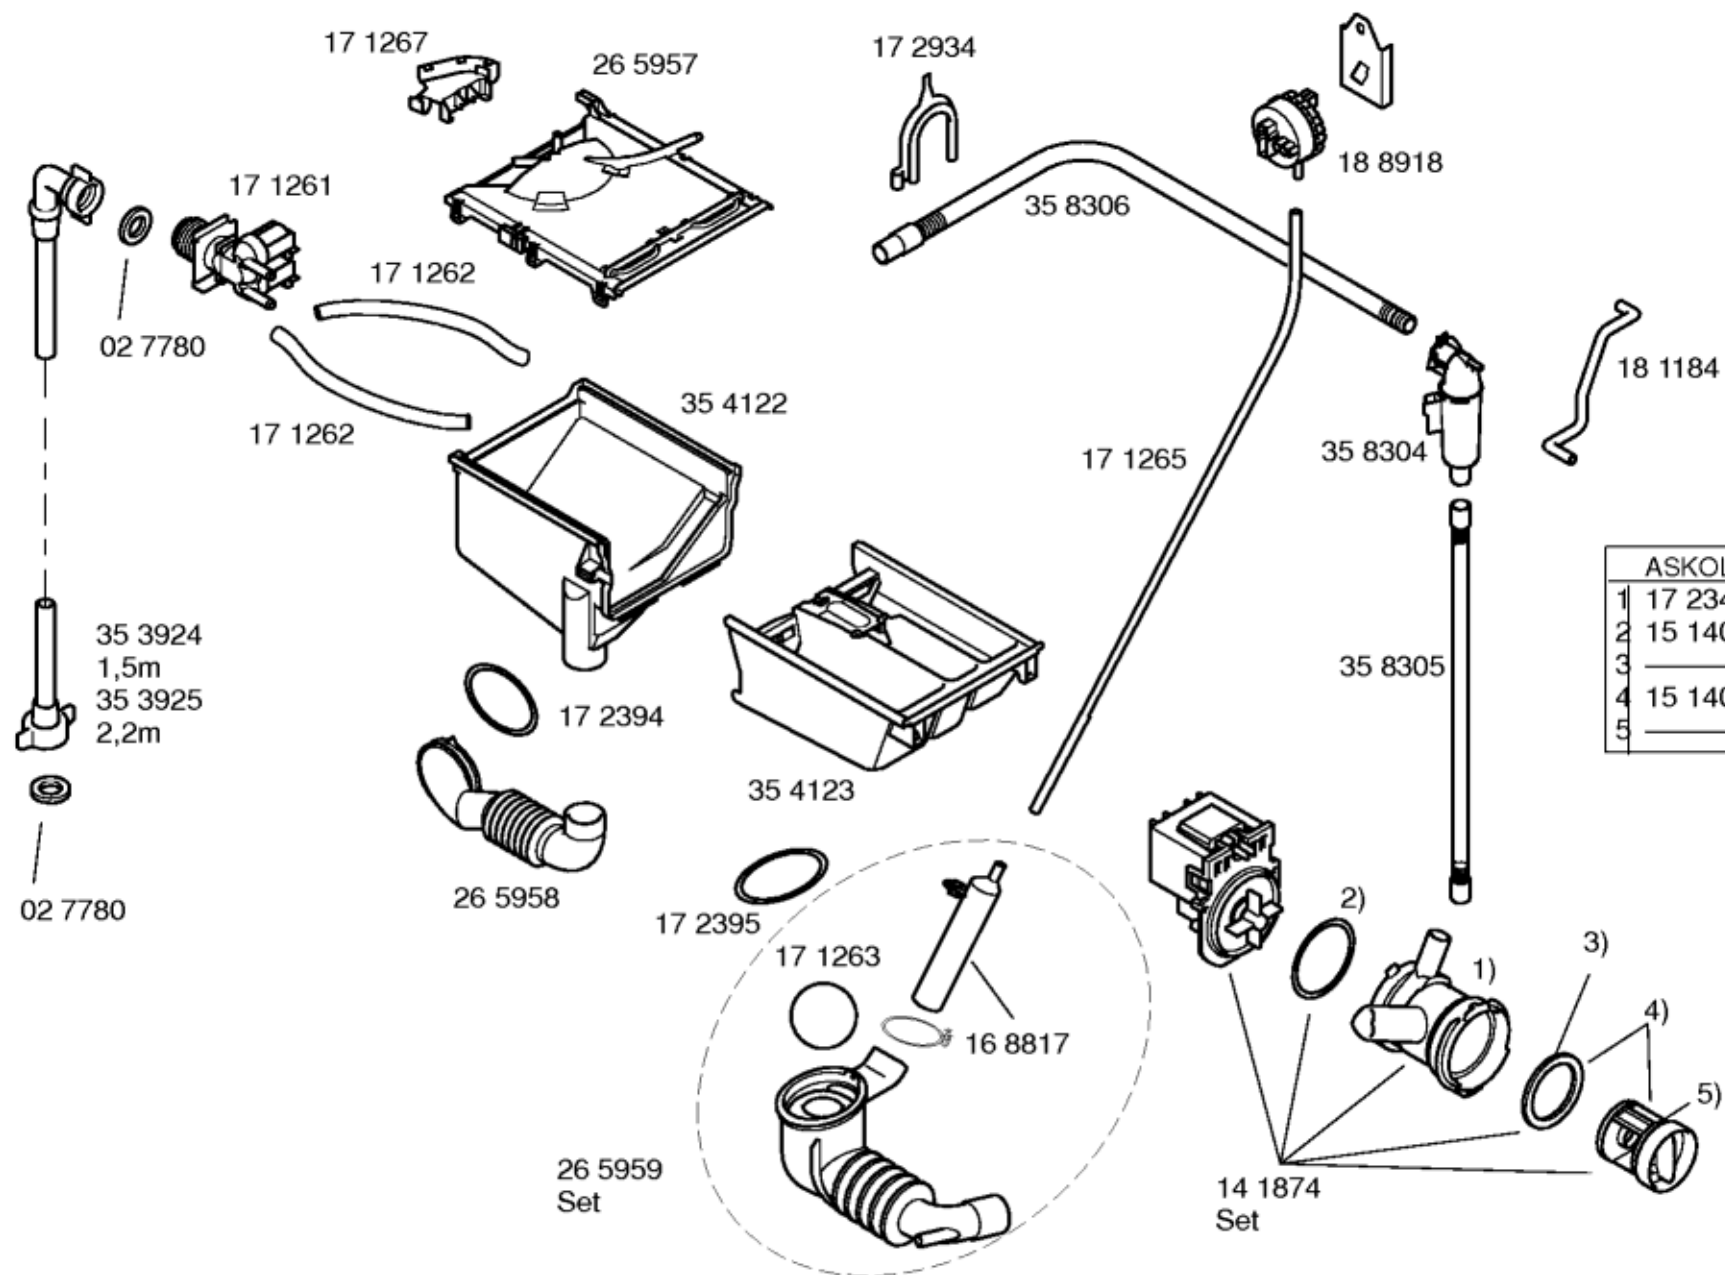

Mat. - Nr. - Konstante
3740 . . . . .

	ASKOLL	COPRECI
1)	17 2340	17 2337
2)	15 1408	15 4358
3)	_____	172338
4)	15 1409	_____
5)	_____	17 2339