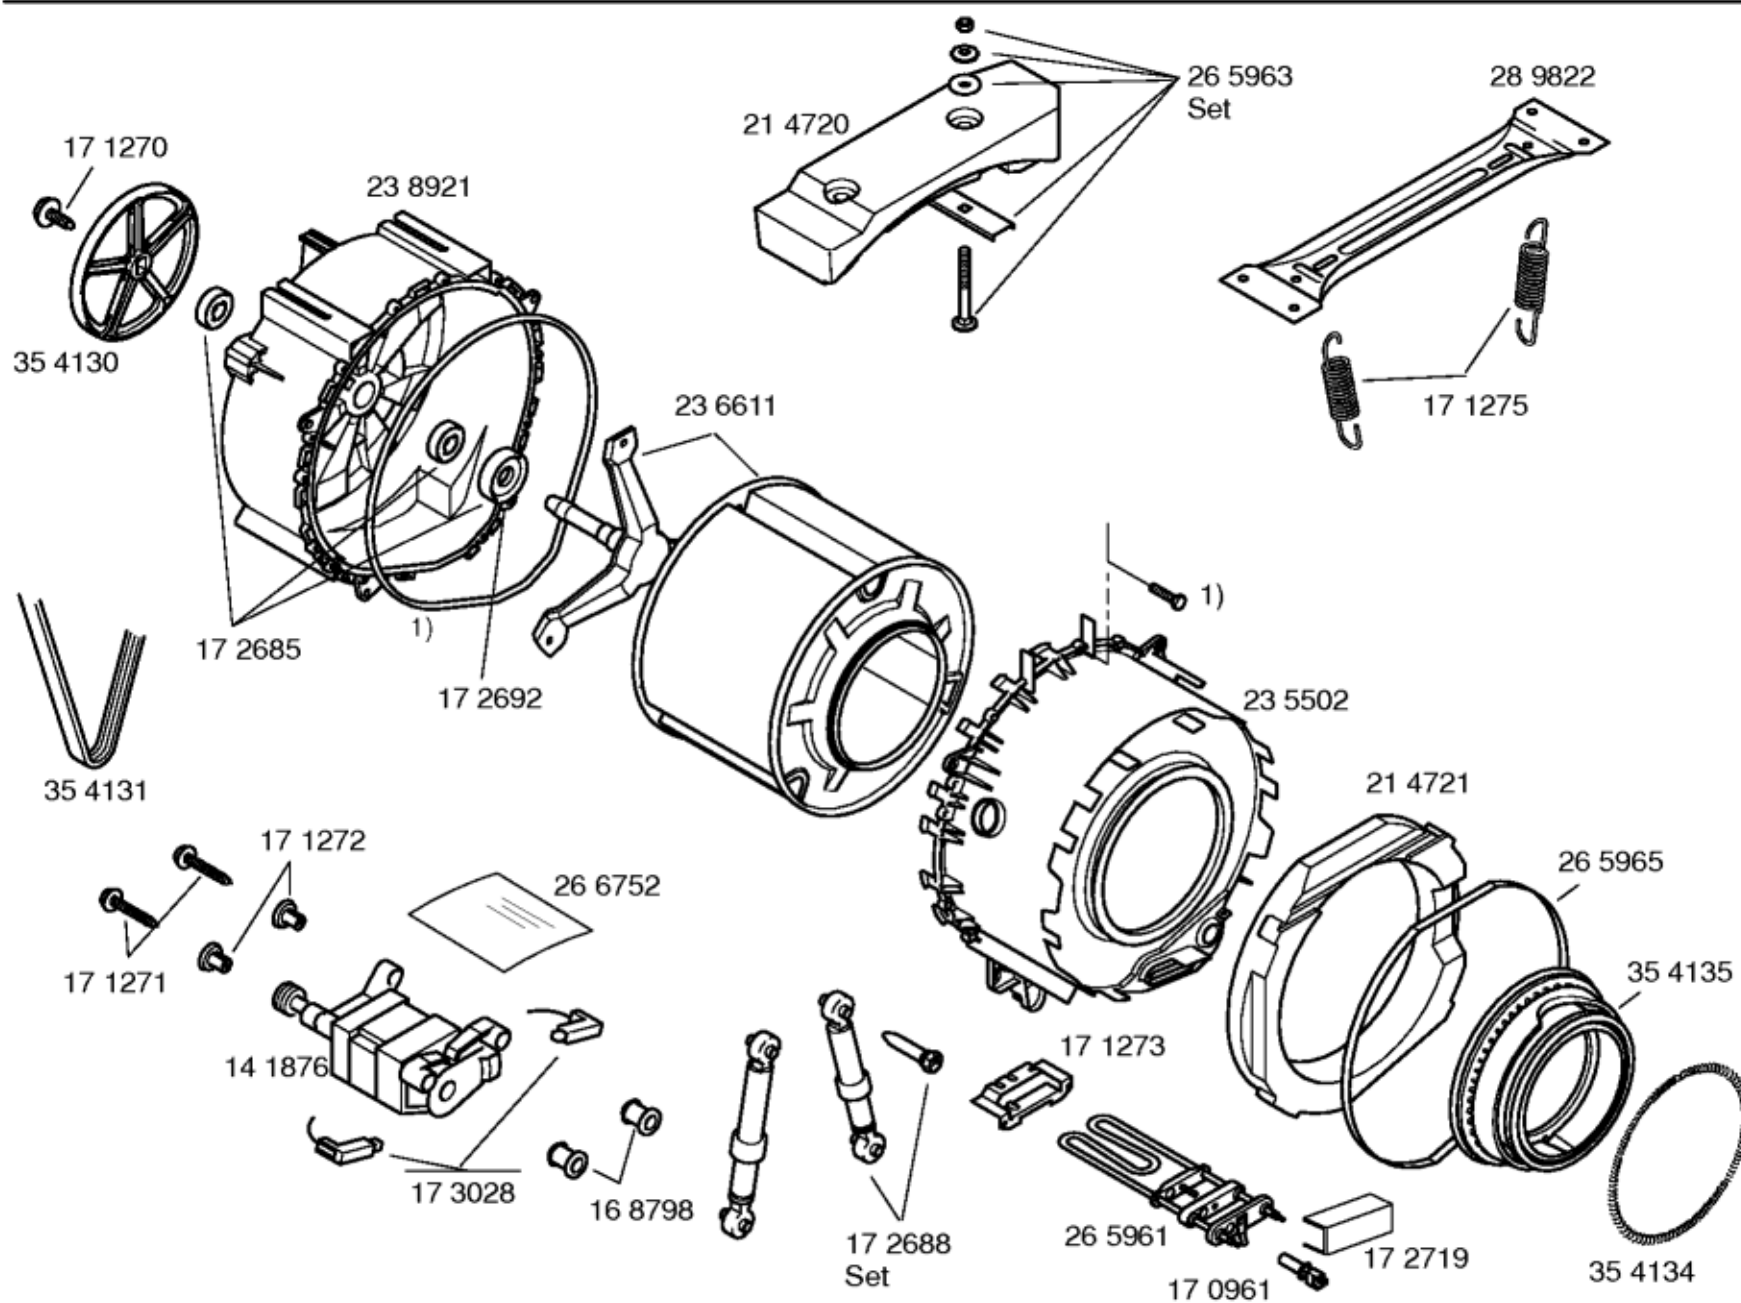

Mat. - Nr. - Konstante
3740 . . . . .

1) 26 5964
Set