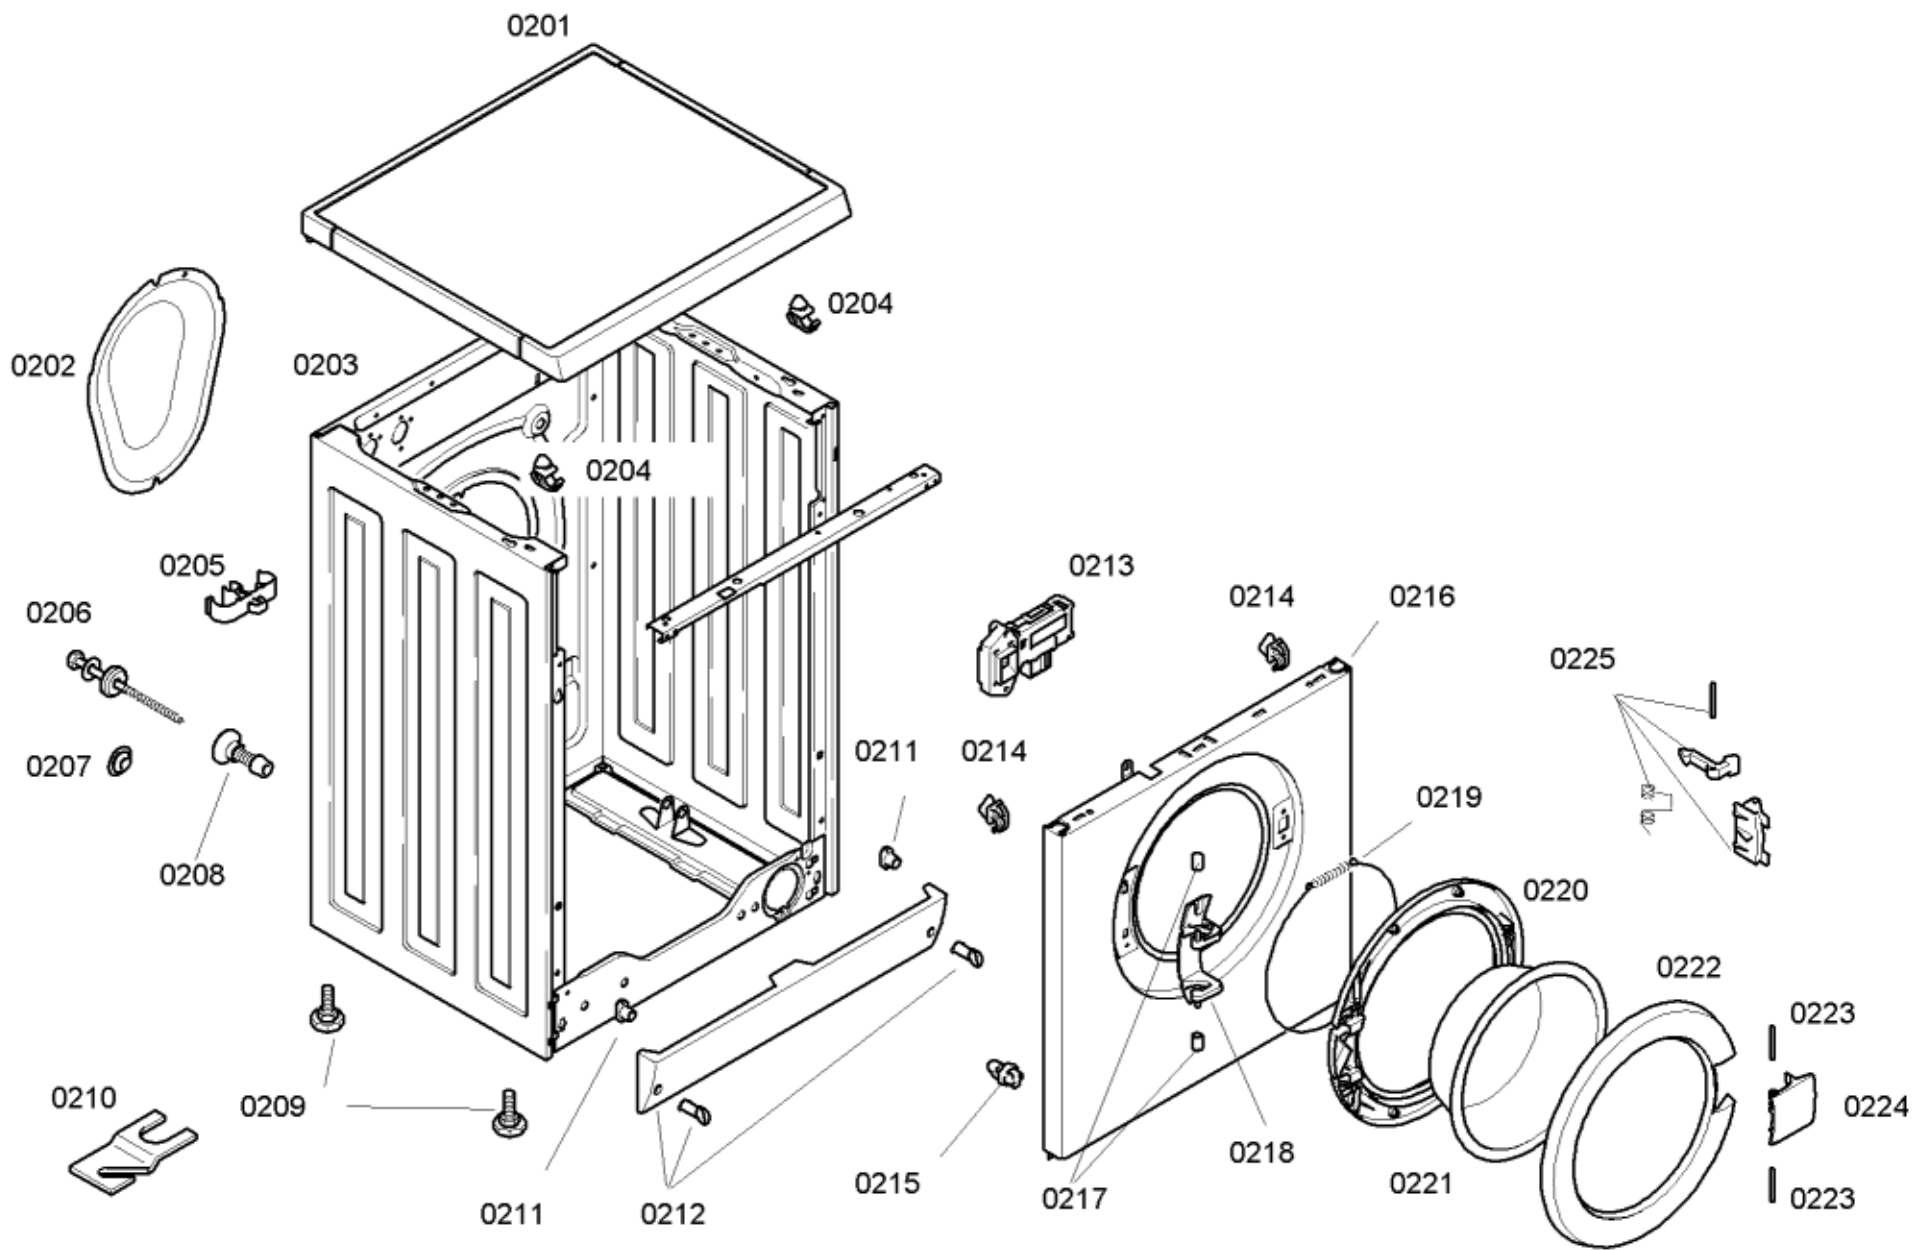

Position ID	Spare part no.	Replacement	Description
0101	00266722	00481580	Power cord
0102	00173833		Capacitor-interference
0103	00173487		Control unit
0104	00067032		Regulator-temperature
0105	00067362		Switch
0106	00152160		Switch
0107	00067362		Switch
0108	00067364		Switch
0109	00180703		Lamp-control
0110	00188909		Cable harness
0111	00173541	00188590	Sealing
0116	00184265		Knob-programme
0117	00181431		Knob-temperature
0118	00181432		Push button set
8000	00472560		Built-under kit
8401	00587684		Instruction manual

Position ID	Spare part no.	Replacement	Description
0301	00214720		Weight
0302	00265963		Fixing kit
0303	00289822		Support
0304	00069605		Spring
0305	00067716		Screw
0306	00093390		Pulley
0307	00417477		Washer
0308	00264987		Belt-drive
0309	00475046		Tub
0310	00428662		Shaft seal
0311	00264574		Repair-set
0312	00475041	00234681	Drum
0313	00217424		Tub
0314	00433761	00448032	Shock absorber
0315	00168794		Fixture
0316	00264576		Heating element
0318	00039132		Sealing
0319	00217422		Weight
0320	00184285		Holder
0321	00171271		Screw
0322	00354135		Boot gasket
0323	00354135		Boot gasket
0324	00266752		Cover
0325	00264572		Screw
0326	00171272		Fixture
0327	00168798		Holder
0328	00173028		Carbon-brush