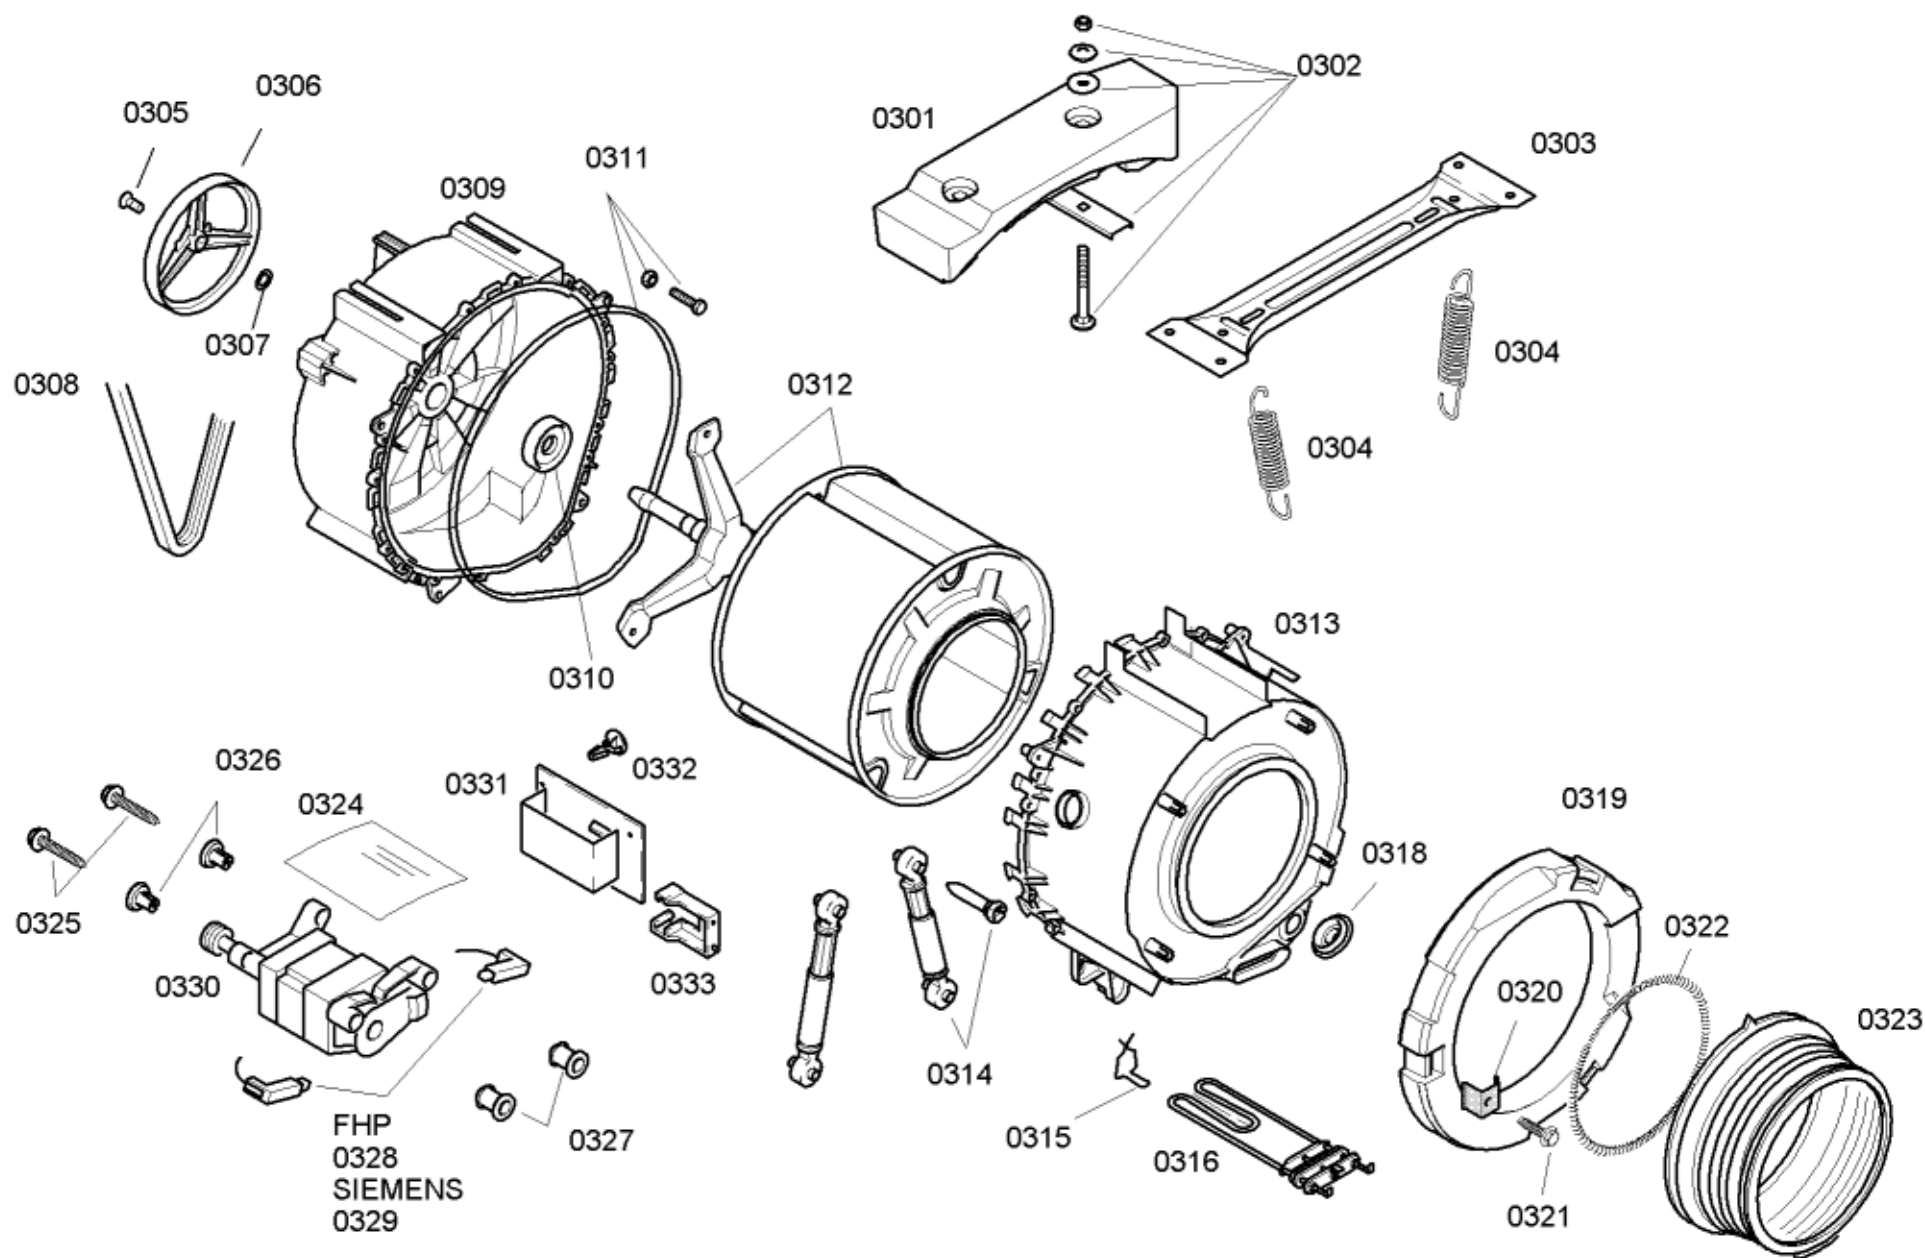

Position ID	Spare part no.	Replacement	Description
0101	00266722	00481580	Power cord
0102	00173833		Capacitor-interference
0103	00173487		Control unit
0104	00067032		Regulator-temperature
0105	00067362		Switch
0106	00152160		Switch
0107	00067362		Switch
0108	00067364		Switch
0109	00180703		Lamp-control
0110	00188909		Cable harness
0111	00173541	00188590	Sealing
0116	00184265		Knob-programme
0117	00181431		Knob-temperature
0118	00181432		Push button set
8000	00472560		Built-under kit
8401	00587684		Instruction manual

Position ID	Spare part no.	Replacement	Description
0301	00214720		Weight
0302	00265963		Fixing kit
0303	00289822		Support
0304	00069605		Spring
0305	00067716		Screw
0306	00093390		Pulley
0307	00417477		Washer
0308	00264987		Belt-drive
0309	00475046		Tub
0310	00428662		Shaft seal
0311	00264574		Repair-set
0312	00475041	00234681	Drum
0313	00217424		Tub
0314	00433761	00448032	Shock absorber
0315	00168794		Fixture
0316	00264576		Heating element
0318	00039132		Sealing
0319	00217422		Weight
0320	00184285		Holder
0321	00171271		Screw
0322	00354135		Boot gasket
0323	00354135		Boot gasket
0324	00266752		Cover
0325	00264572		Screw
0326	00171272		Fixture
0327	00168798		Holder
0328	00173028		Carbon-brush