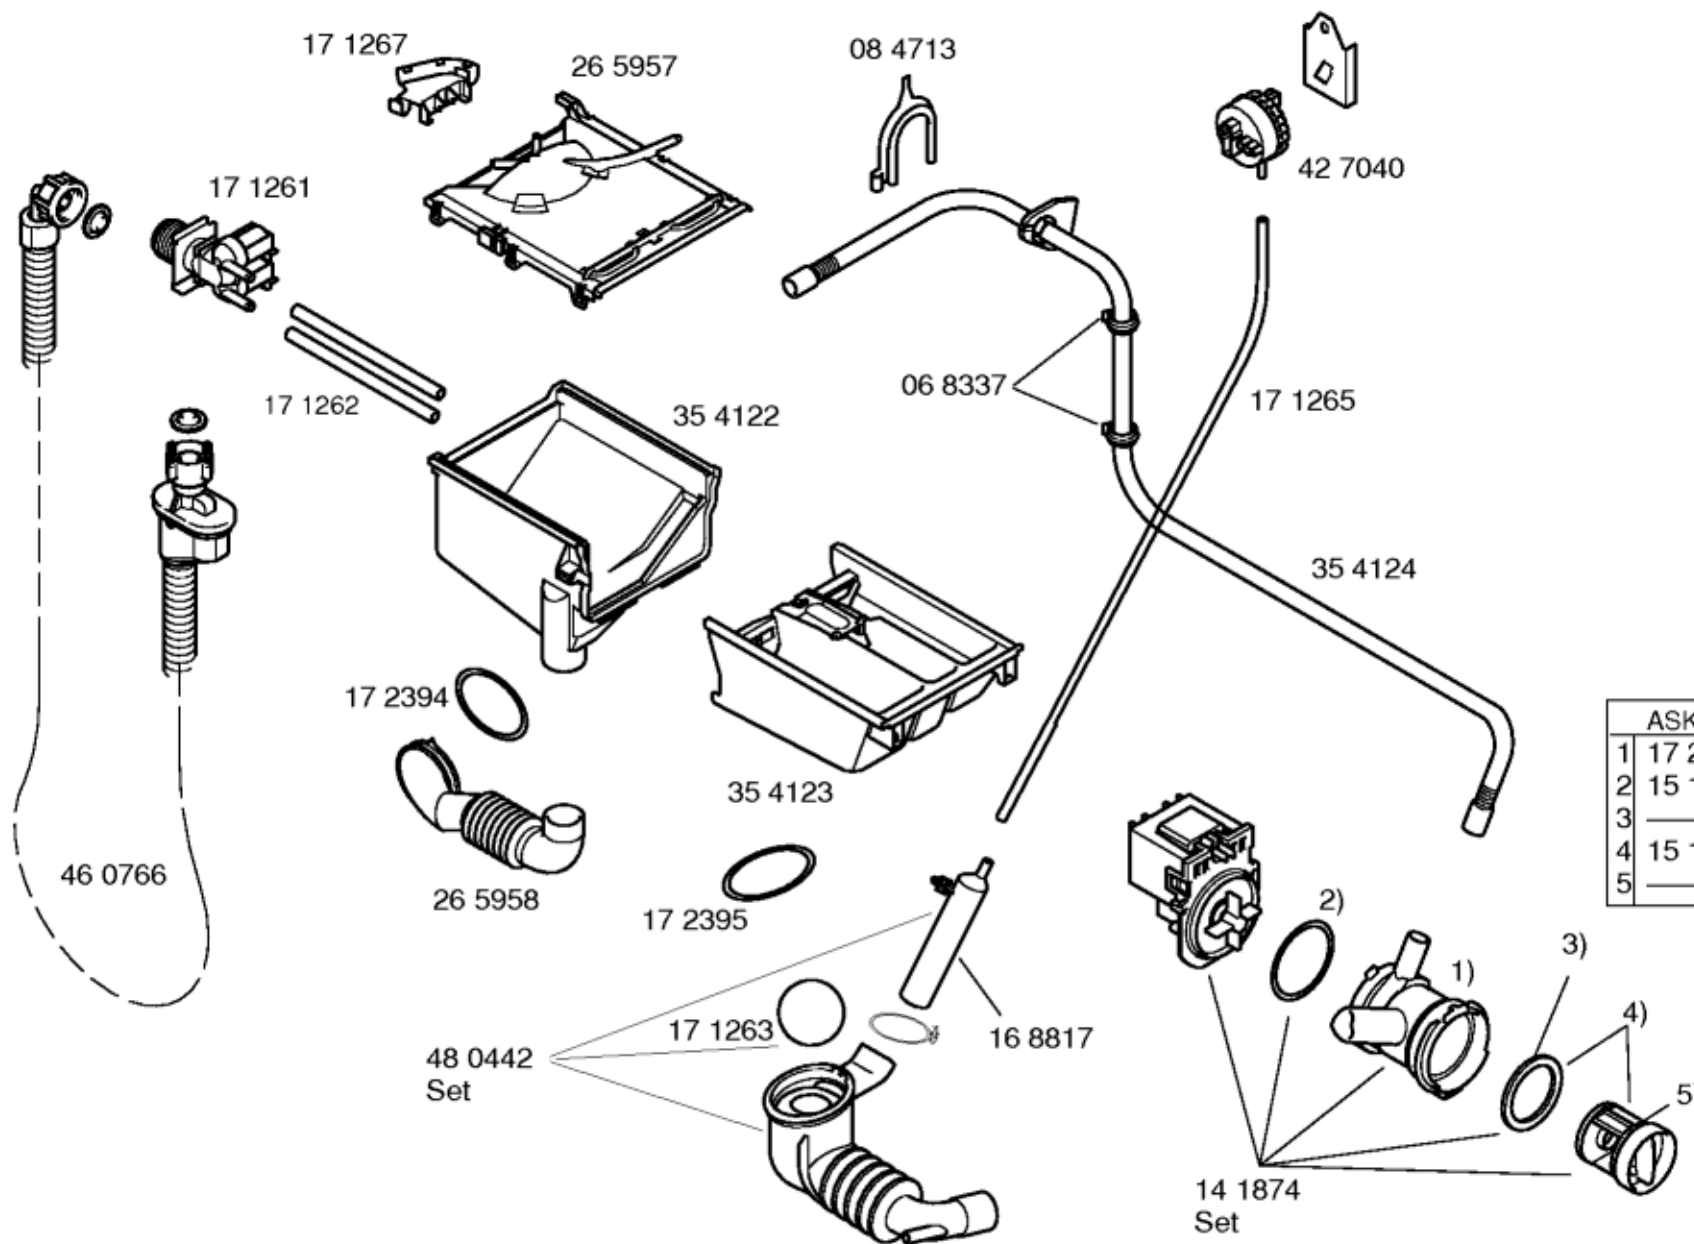

Mat. - Nr. - Konstante  
3740 . . . . .

Gebrauchsanweisung  
59 4136  
(IT)

1) 42 3941  
V01  
60 0110  
V02

Mat. - Nr. - Konstante  
3740 . . . . .

- 1) 43 2870
- 2) 18 6869
- 3) 18 6870
- 4) 42 6992

Mat. - Nr. - Konstante  
3740 . . . . .

1) 26 5964  
Set

Mat. - Nr. - Konstante  
3740 . . . . .

	ASKOLL	COPRECI
1	17 2340	17 2337
2	15 1408	15 4358
3	_____	172338
4	15 1409	_____
5	_____	17 2339

<b>Position ID</b>	<b>Spare part no.</b>	<b>Replacement</b>	<b>Description</b>
0010	00067332	00621463	Foot
0020	00068337		Holder
0030	00084713	00655300	Holder
0040	00141874	00145787	Pump-drain
0050	00150871		Terminal
0070	00167581		Holder
0080	00167587	00067083	Holder
0090	00170961		Sensor-NTC
0100	00171253	00481580	Power cord
0110	00171261	00428210	Valve-magnet
0120	00171270		Screw
0130	00171271		Screw
0140	00171272		Fixture
0150	00171273		Holder
0160	00172394	00421488	fastening ring
0170	00172395	00603523	fastening ring
0180	00426992	00603514	Electric lock
0190	00182194		Lid
0200	00186869	00429205	Transit bolt
0210	00186870		Transit bolt
0230	00214720		Weight
0240	00215114	00475501	Weight
0250	00218343		Worktop
0260	00235500		Tub at rear
0270	00235502	00241627	Tub
0280	00235567		Front panel
0290	00236611	00215117	Drum

0300	00241219	00711567	Housing
0310	00265958		Hose-fill
0320	00266752		Cover
0330	00268663		Clamp
0340	00289822		Support
0350	00354124		Outlet hose
0360	00354126	00439671	fastening ring
0370	00354130	11002942	Pulley
0380	00354131	00678914	Belt-drive
0390	00354134		fastening ring
0400	00354135		Boot gasket
0420	00355529		Window
0430	00358923		Rail
0440	00358931	00435791	Rail
0450	00434099		Rail
0460	00436816		Case-rear part
0470	00460766	11007861	Aquasecure
0560	00423701		Cable harness
0570	00423702		Cable harness
0580	00423704		Cable harness
0590	00423938		Cable harness
0600	00423939		Cable harness
0610	00423940		Cable harness