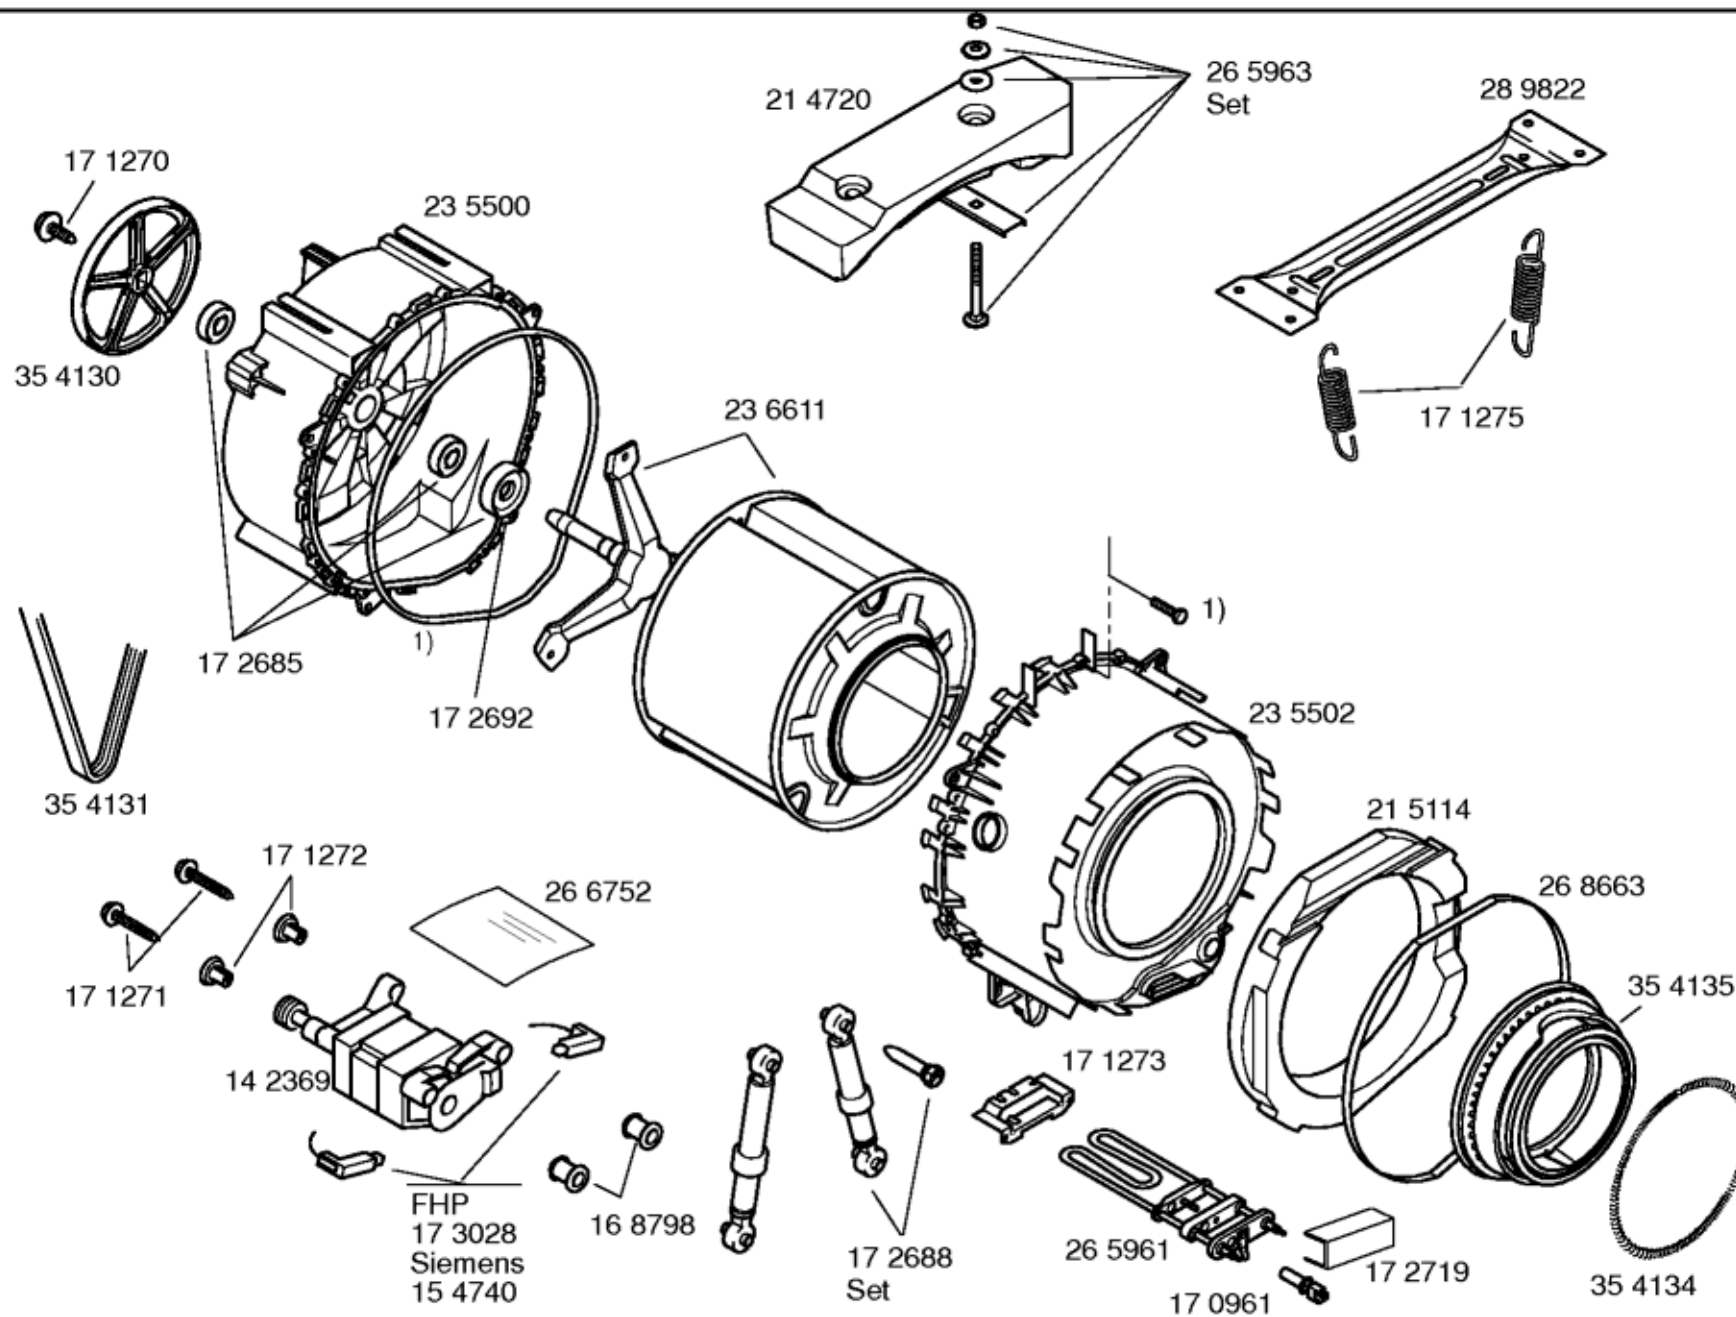

Mat. - Nr. - Konstante  
3740 . . . . .

Gebrauchsanweisung  
59 4136  
(IT)

1) 42 3941  
V01  
60 0110  
V02

Mat. - Nr. - Konstante  
3740 . . . . .

- 1) 43 2870
- 2) 18 6869
- 3) 18 6870
- 4) 42 6992

Mat. - Nr. - Konstante  
3740 . . . . .

1) 26 5964  
Set

Mat. - Nr. - Konstante  
3740 . . . . .

	ASKOLL	COPRECI
1	17 2340	17 2337
2	15 1408	15 4358
3	_____	172338
4	15 1409	_____
5	_____	17 2339

<b>Position ID</b>	<b>Spare part no.</b>	<b>Replacement</b>	<b>Description</b>
0010	00067332	00621463	Foot
0020	00068337		Holder
0030	00084713	00655300	Holder
0040	00141874	00145787	Pump-drain
0050	00150871		Terminal
0070	00167581		Holder
0080	00167587	00067083	Holder
0090	00170961		Sensor-NTC
0100	00171253	00481580	Power cord
0110	00171261	00428210	Valve-magnet
0120	00171270		Screw
0130	00171271		Screw
0140	00171272		Fixture
0150	00171273		Holder
0160	00172394	00421488	fastening ring
0170	00172395	00603523	fastening ring
0180	00426992	00603514	Electric lock
0190	00182194		Lid
0200	00186869	00429205	Transit bolt
0210	00186870		Transit bolt
0230	00214720		Weight
0240	00215114	00475501	Weight
0250	00218343		Worktop
0260	00235500		Tub at rear
0270	00235502	00241627	Tub
0280	00235567		Front panel
0290	00236611	00215117	Drum

0300	00241219	00711567	Housing
0310	00265958		Hose-fill
0320	00266752		Cover
0330	00268663		Clamp
0340	00289822		Support
0350	00354124		Outlet hose
0360	00354126	00439671	fastening ring
0370	00354130	11002942	Pulley
0380	00354131	00678914	Belt-drive
0390	00354134		fastening ring
0400	00354135		Boot gasket
0420	00355529		Window
0430	00358923		Rail
0440	00358931	00435791	Rail
0450	00434099		Rail
0460	00436816		Case-rear part
0470	00460766	11007861	Aquasecure
0560	00423701		Cable harness
0570	00423702		Cable harness
0580	00423704		Cable harness
0590	00423938		Cable harness
0600	00423939		Cable harness
0610	00423940		Cable harness