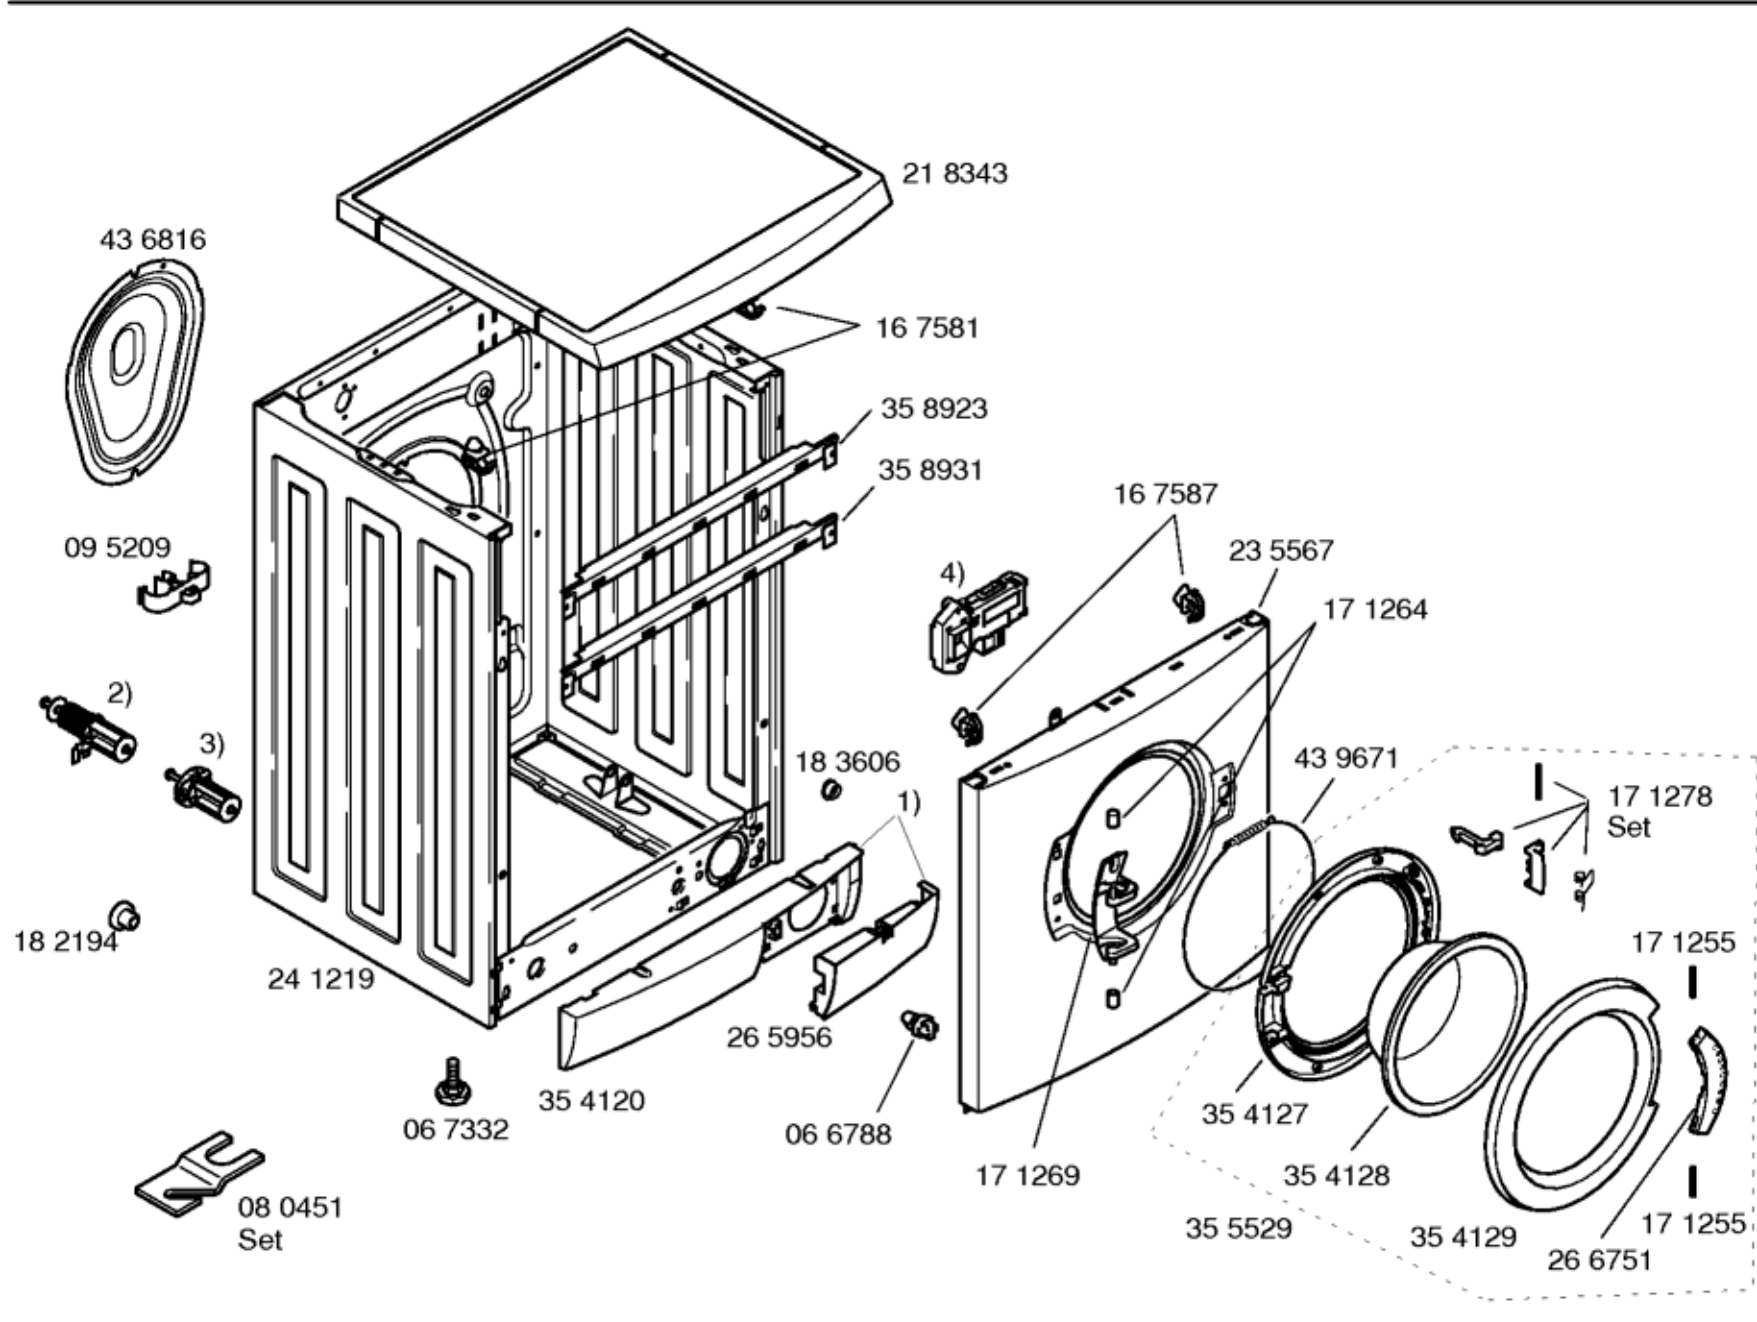

Mat. - Nr. - Konstante  
3740 . . . . .

Gebrauchsanweisung  
59 4136  
(IT)

1) 42 3941  
V01  
60 0110  
V02

Mat. - Nr. - Konstante  
3740 . . . . .

- 1) 43 2870
- 2) 18 6869
- 3) 18 6870
- 4) 42 6992

Mat. - Nr. - Konstante  
3740 . . . . .

1) 26 5964  
Set

Mat. - Nr. - Konstante  
3740 . . . . .

	ASKOLL	COPRECI
1	17 2340	17 2337
2	15 1408	15 4358
3	_____	172338
4	15 1409	_____
5	_____	17 2339

<b>Position ID</b>	<b>Spare part no.</b>	<b>Replacement</b>	<b>Description</b>
0010	00067332	00621463	Foot
0020	00068337		Holder
0030	00084713	00655300	Holder
0040	00141874	00145787	Pump-drain
0050	00150871		Terminal
0070	00167581		Holder
0080	00167587	00067083	Holder
0090	00170961		Sensor-NTC
0100	00171253	00481580	Power cord
0110	00171261	00428210	Valve-magnet
0120	00171270		Screw
0130	00171271		Screw
0140	00171272		Fixture
0150	00171273		Holder
0160	00172394	00421488	fastening ring
0170	00172395	00603523	fastening ring
0180	00426992	00603514	Electric lock
0190	00182194		Lid
0200	00186869	00429205	Transit bolt
0210	00186870		Transit bolt
0230	00214720		Weight
0240	00215114	00475501	Weight
0250	00218343		Worktop
0260	00235500		Tub at rear
0270	00235502	00241627	Tub
0280	00235567		Front panel
0290	00236611	00215117	Drum

0300	00241219	00711567	Housing
0310	00265958		Hose-fill
0320	00266752		Cover
0330	00268663		Clamp
0340	00289822		Support
0350	00354124		Outlet hose
0360	00354126	00439671	fastening ring
0370	00354130	11002942	Pulley
0380	00354131	00678914	Belt-drive
0390	00354134		fastening ring
0400	00354135		Boot gasket
0420	00355529		Window
0430	00358923		Rail
0440	00358931	00435791	Rail
0450	00434099		Rail
0460	00436816		Case-rear part
0470	00460766	11007861	Aquasecure
0560	00423701		Cable harness
0570	00423702		Cable harness
0580	00423704		Cable harness
0590	00423938		Cable harness
0600	00423939		Cable harness
0610	00423940		Cable harness