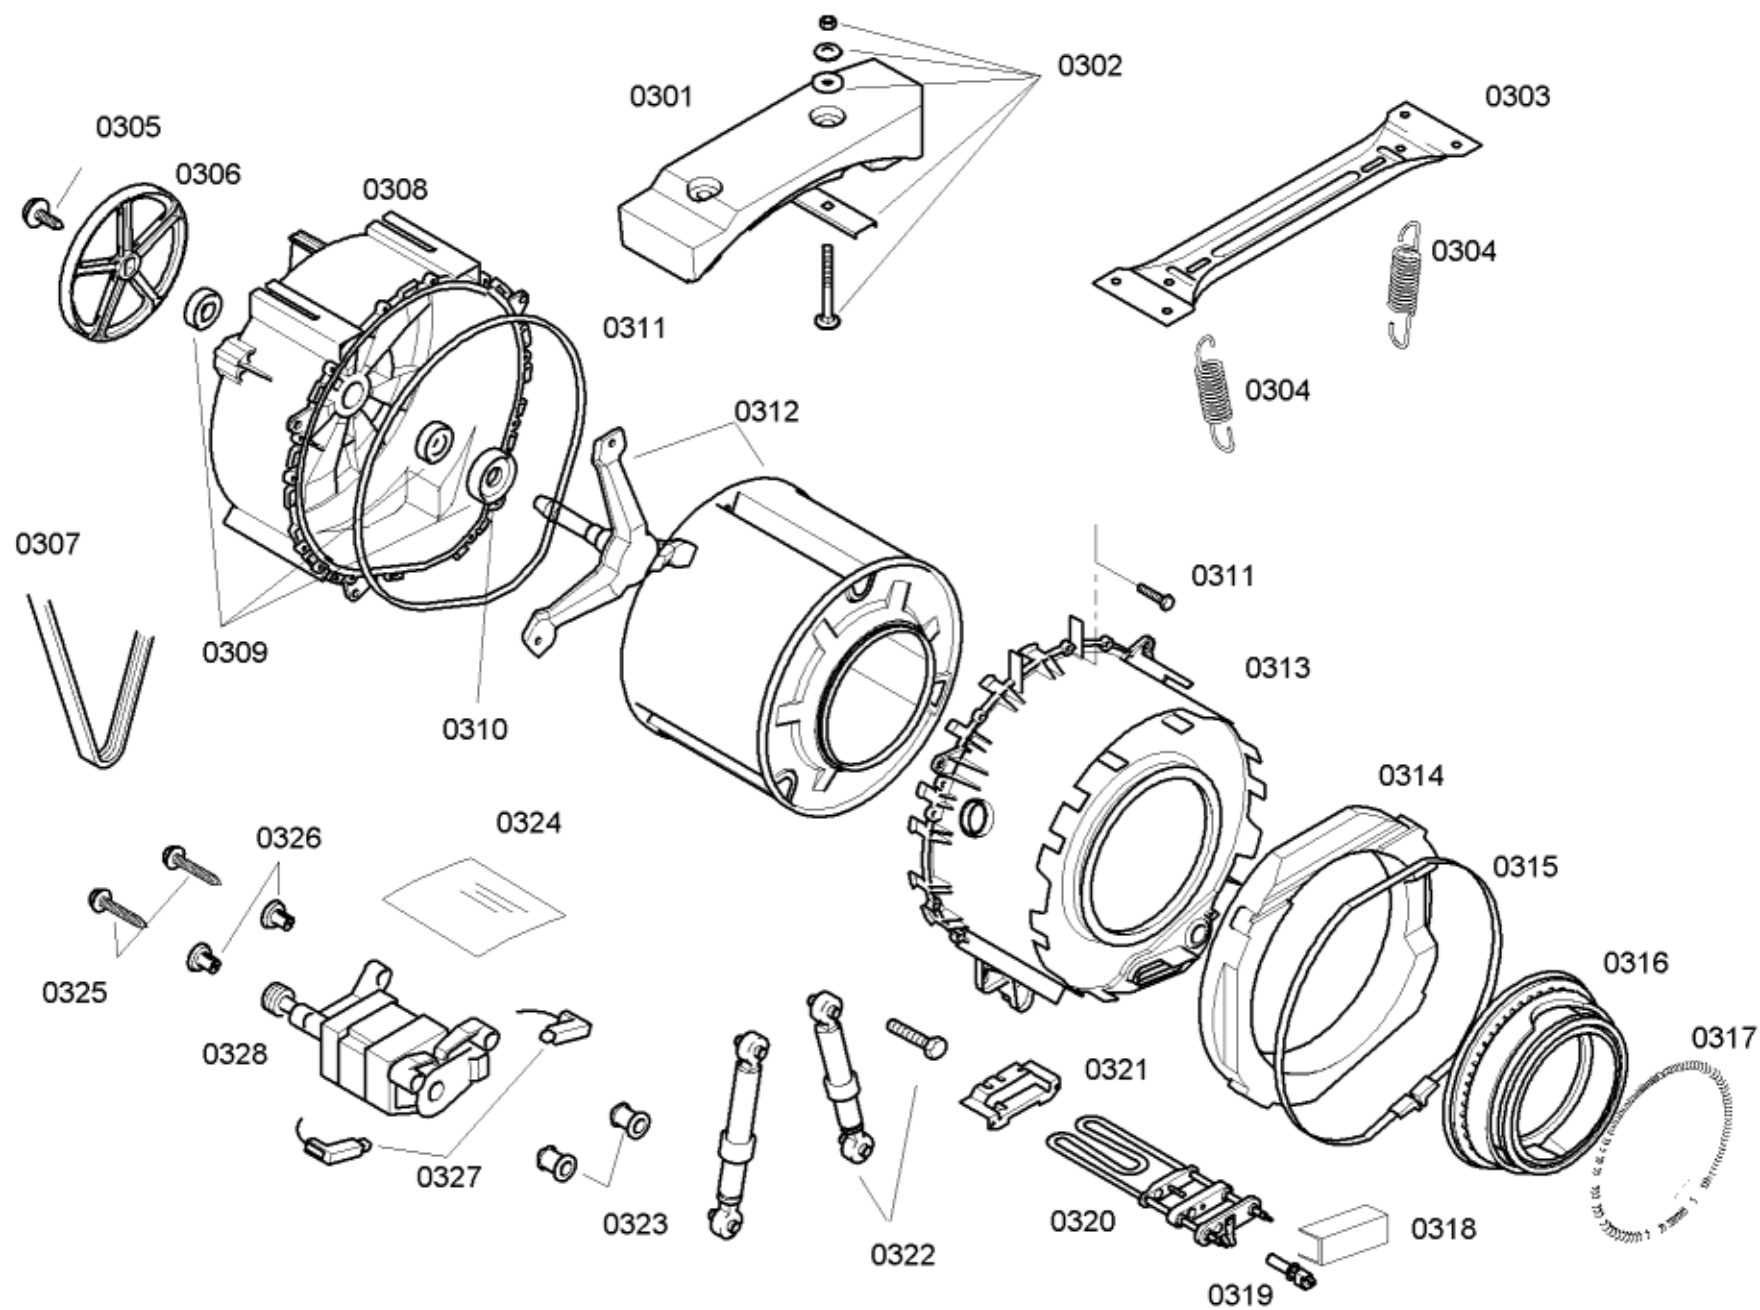

Position ID	Spare part no.	Replacement	Description
0101	00266722	00481580	Power cord
0102	00171254	00623842	Capacitor-interference suppre.
0104	00172694		Cable harness
0105	00172696	00423704	Cable harness
0106	00183210	00423702	Cable harness
0107	00172695	00423701	Cable harness
0108	00173541	00188590	Sealing
0109	00266748	00267678	Tray handle-dispenser
0110	00172697		Coupling
0111	00172699		Knob-programme
8000	00472560		Built-under kit

Position ID	Spare part no.	Replacement	Description
0201	00238449		Desk top
0202	00285435		Case-rear part
0203	00235129		Housing
0204	00167581		Holder
0205	00095209		Holder
0206	00168813		Transit bolt
0207	00165362		Cover
0208	00168814	00600388	Distance holder
0209	00067332	00621463	Foot
0210	00080451	00493529	Floor Securing Component
0212	00434552	00796389	Panel-base
0213	00423587	00603514	Electric lock
0214	00167587	00067083	Holder
0215	00066788		Holder
0216	00214719	00235567	Front panel
0217	00171264		Bushing
0218	00171269		Hinge-window
0219	00354126	00439671	fastening ring
0220	00432073		Ring
0221	00354128	11020392	Window
0222	00366232		Frame-window
0223	00171255		Axis
0224	00266751		Handle
0225	00173251	00634207	Latch
8000	00472560		Built-under kit

Position ID	Spare part no.	Replacement	Description
0301	00214720		Weight
0302	00265963		Fixing kit
0303	00289822		Support
0304	00069605		Spring
0305	00171270		Screw
0306	00354130	11002942	Pulley
0307	00354131	00678914	Belt-drive
0308	00235500		Tub at rear
0309	00172685		Bearing set
0310	00172692	00613083	Shaft seal
0311	00265964		Sealing
0312	00215117		Drum
0313	00235502	00241627	Tub
0315	00268663		Clamp
0316	00354135		Boot gasket
0317	00354134		fastening ring
0318	00172719		Cover
0319	00170961		Sensor-NTC
0320	00265961		Heating element
0321	00171263		Ball-sump
0322	00433761	00448032	Shock absorber
0323	00168798		Holder
0324	00266752		Cover
0325	00171271		Screw
0326	00171272		Fixture
0327	00154740		Carbon-brush
0328	00142369	00145563	Motor