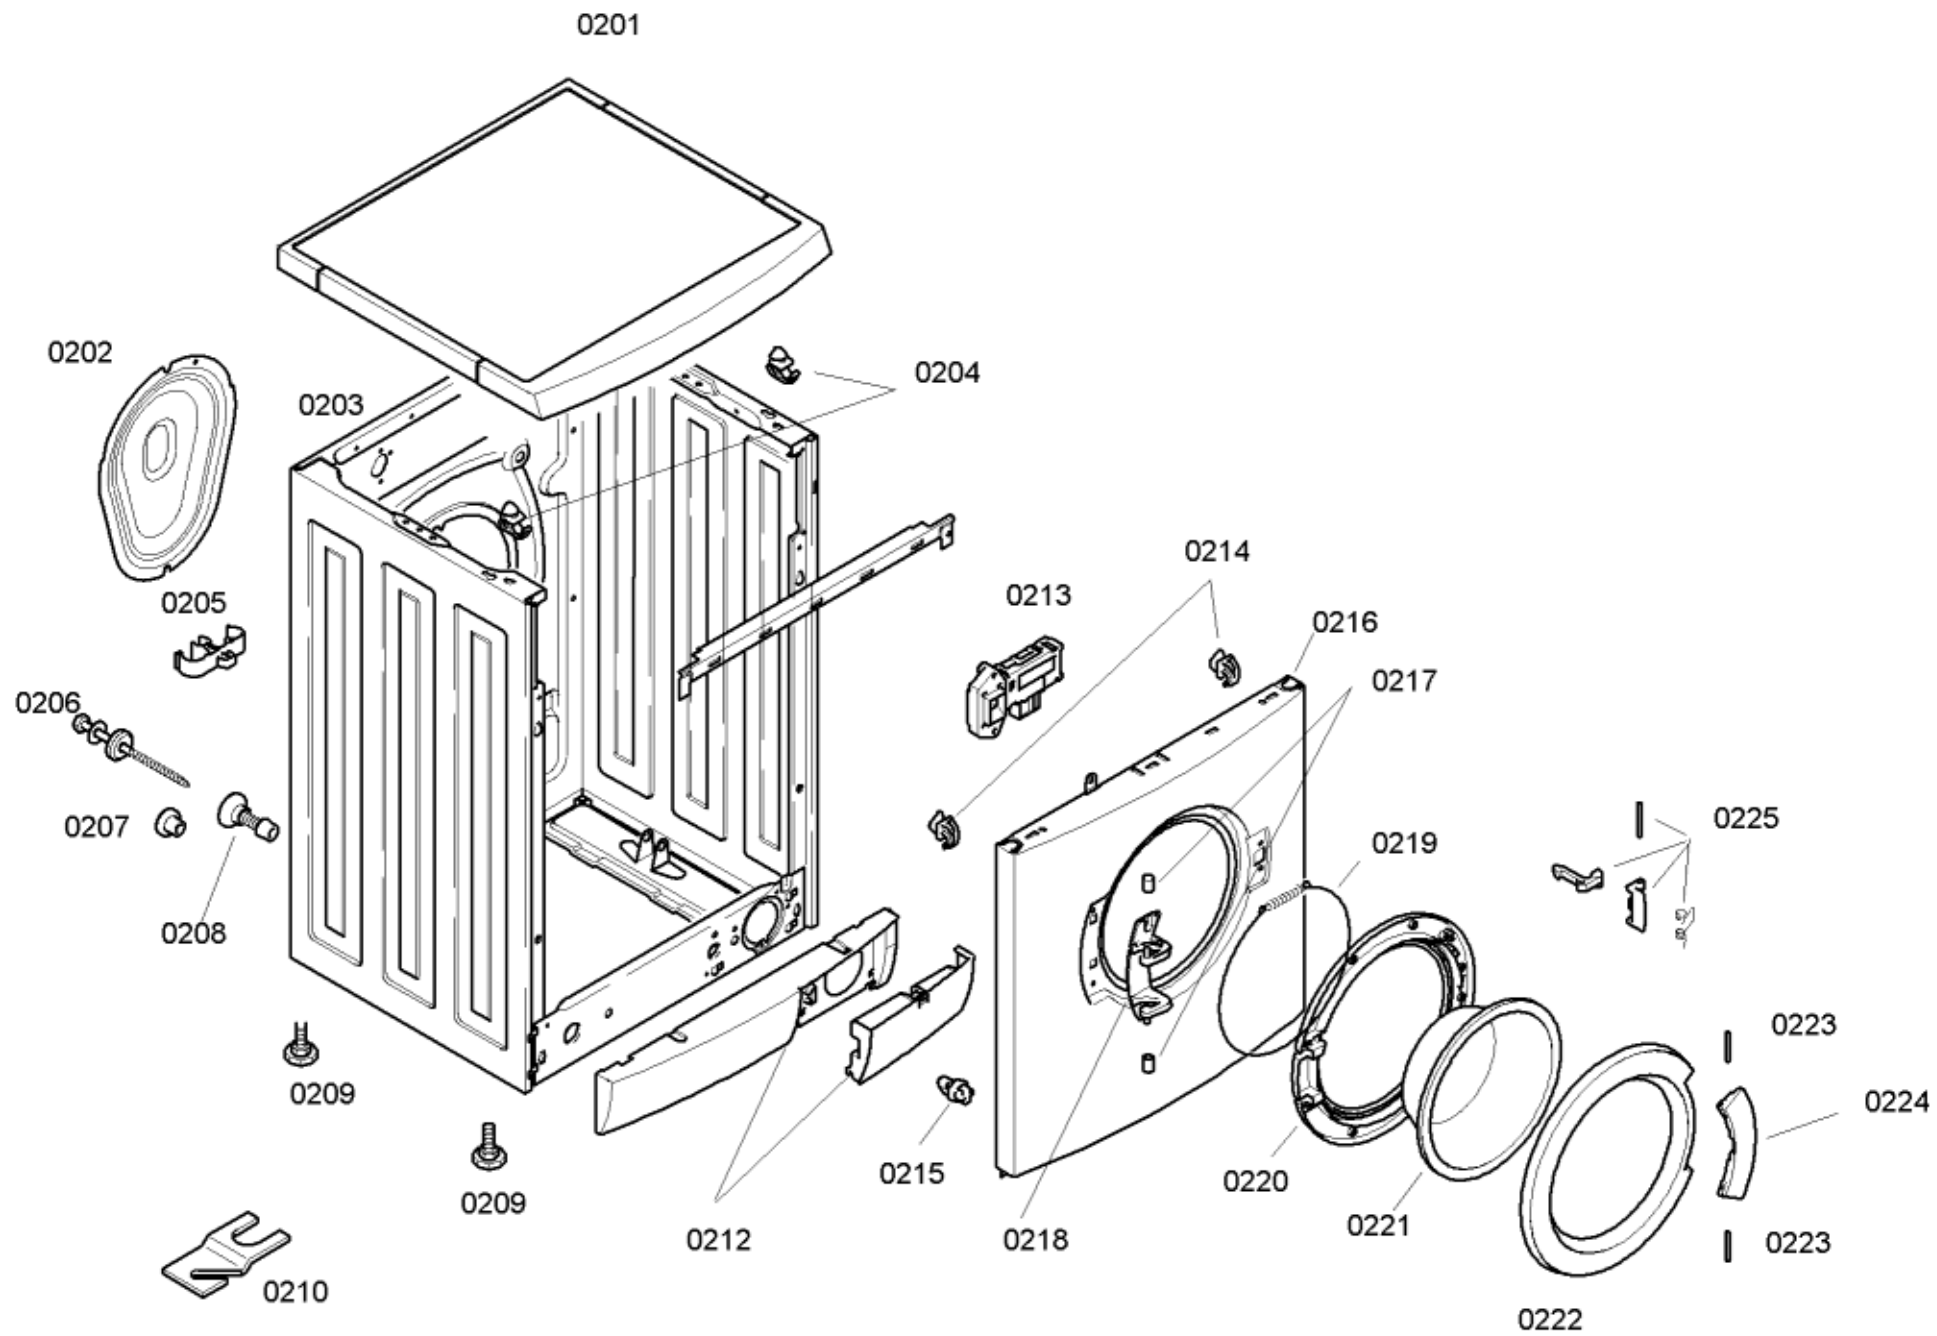

Position ID	Spare part no.	Replacement	Description
0101	00266722	00481580	Power cord
0102	00171254	00623842	Capacitor-interference suppre.
0104	00172694		Cable harness
0105	00172696	00423704	Cable harness
0106	00183210	00423702	Cable harness
0107	00172695	00423701	Cable harness
0108	00173541	00188590	Sealing
0109	00266748	00267678	Tray handle-dispenser
0110	00172697		Coupling
0111	00172699		Knob-programme
8000	00472560		Built-under kit

Position ID	Spare part no.	Replacement	Description
0201	00238449		Desk top
0202	00285435		Case-rear part
0203	00235129		Housing
0204	00167581		Holder
0205	00095209		Holder
0206	00168813		Transit bolt
0207	00165362		Cover
0208	00168814	00600388	Distance holder
0209	00067332	00621463	Foot
0210	00080451	00493529	Floor Securing Component
0212	00434552	00796389	Panel-base
0213	00423587	00603514	Electric lock
0214	00167587	00067083	Holder
0215	00066788		Holder
0216	00214719	00235567	Front panel
0217	00171264		Bushing
0218	00171269		Hinge-window
0219	00354126	00439671	fastening ring
0220	00432073		Ring
0221	00354128	11020392	Window
0222	00366232		Frame-window
0223	00171255		Axis
0224	00266751		Handle
0225	00173251	00634207	Latch
8000	00472560		Built-under kit

Position ID	Spare part no.	Replacement	Description
0301	00214720		Weight
0302	00265963		Fixing kit
0303	00289822		Support
0304	00069605		Spring
0305	00171270		Screw
0306	00354130	11002942	Pulley
0307	00354131	00678914	Belt-drive
0308	00235500		Tub at rear
0309	00172685		Bearing set
0310	00172692	00613083	Shaft seal
0311	00265964		Sealing
0312	00215117		Drum
0313	00235502	00241627	Tub
0315	00268663		Clamp
0316	00354135		Boot gasket
0317	00354134		fastening ring
0318	00172719		Cover
0319	00170961		Sensor-NTC
0320	00265961		Heating element
0321	00171263		Ball-sump
0322	00433761	00448032	Shock absorber
0323	00168798		Holder
0324	00266752		Cover
0325	00171271		Screw
0326	00171272		Fixture
0327	00154740		Carbon-brush
0328	00142369	00145563	Motor