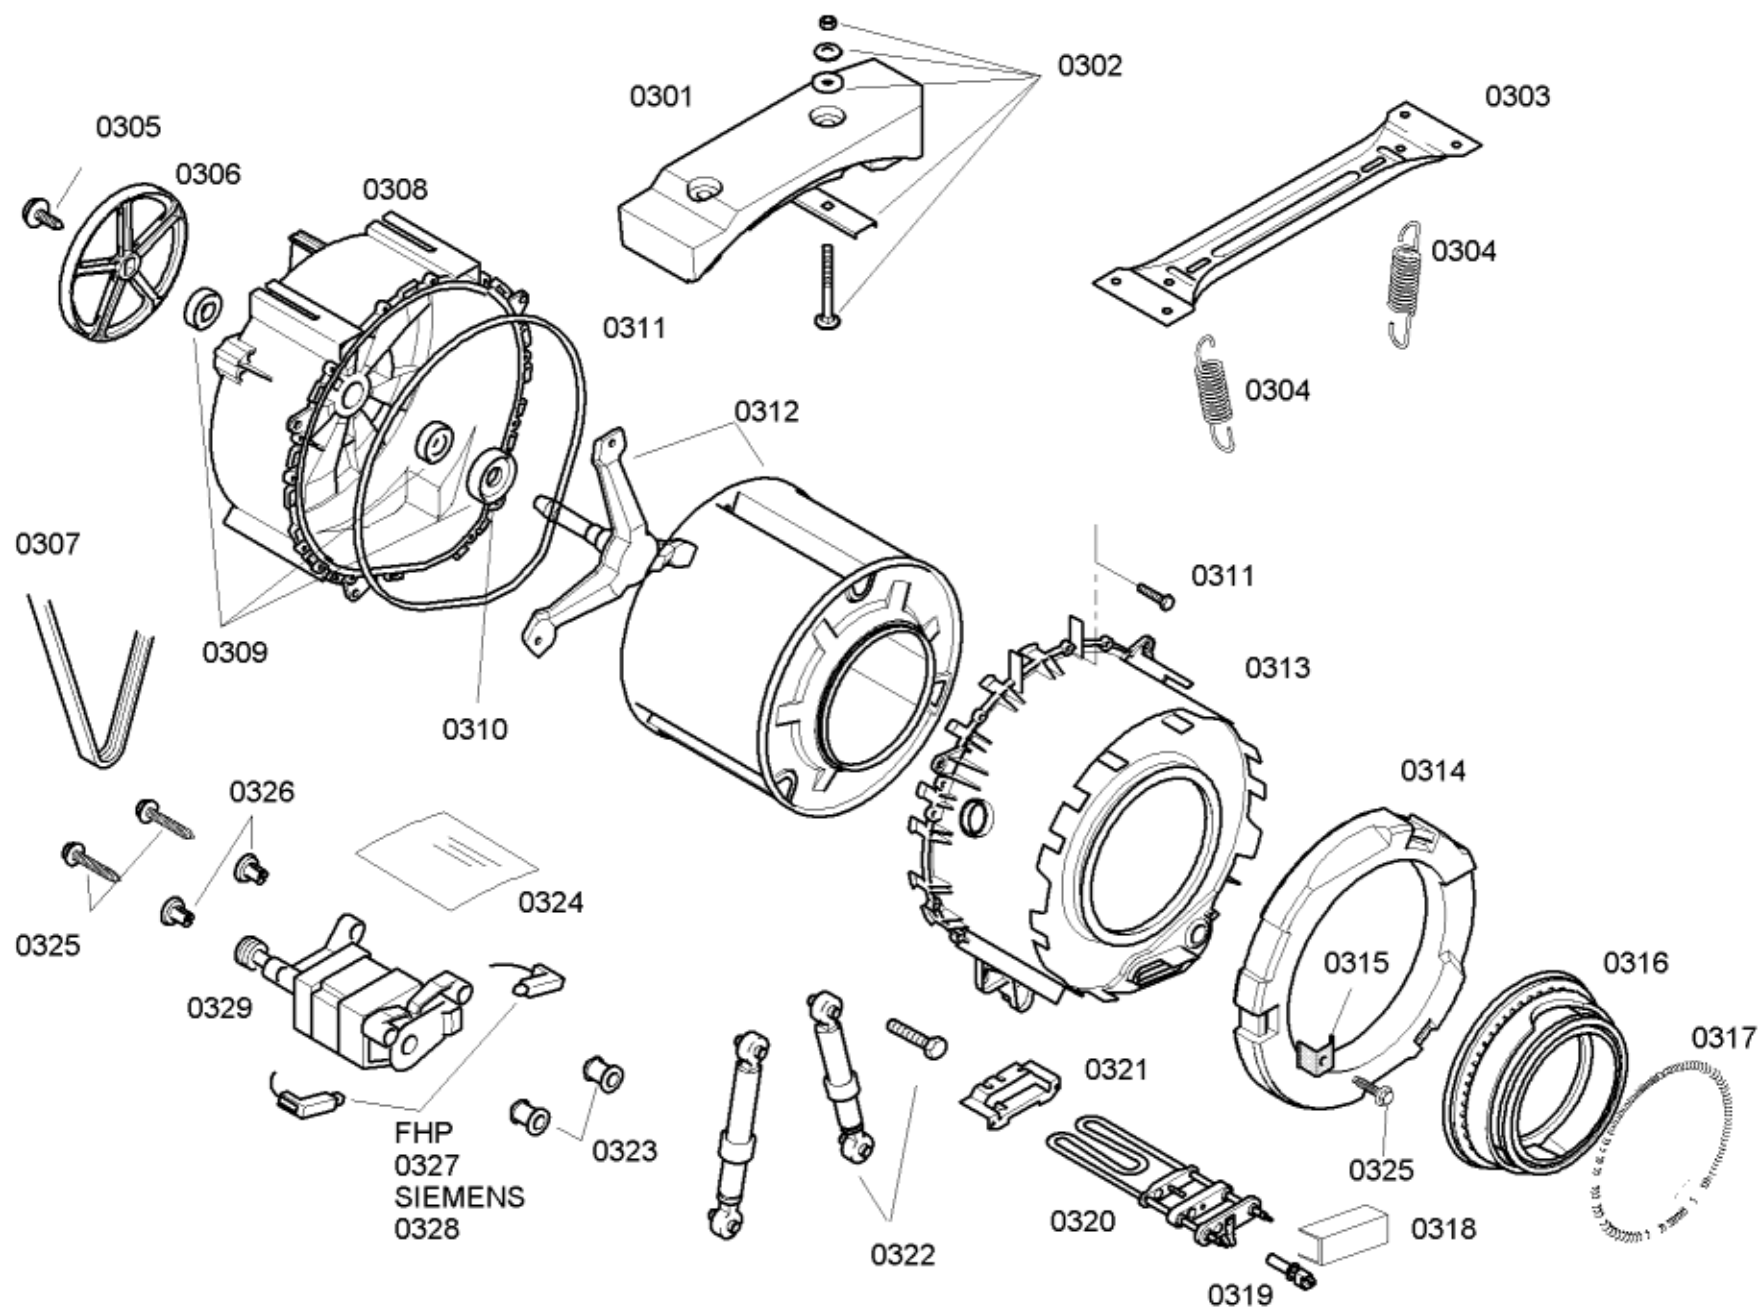

<b>Position ID</b>	<b>Spare part no.</b>	<b>Replacement</b>	<b>Description</b>
0101	00266722	00481580	Power cord
0102	00171254	00623842	Capacitor-interference suppre.
0105	00423938		Cable harness
0106	00423701		Cable harness
0107	00423702		Cable harness
0108	00423940		Cable harness
0109	00423939		Cable harness
0110	00423704		Cable harness
0111	00600110		Cable harness
0113	00173541	00188590	Sealing
0115	00172697		Coupling
0116	00427168		Knob-programme
0117	00172698		Coupling
0118	00427169		Knob-RPM
0119	00182429		Nut
8000	00472560		Built-under kit

<b>Position ID</b>	<b>Spare part no.</b>	<b>Replacement</b>	<b>Description</b>
0301	00214720		Weight
0302	00265963		Fixing kit
0303	00289822		Support
0304	00069605		Spring
0305	00171270		Screw
0306	00354130	11002942	Pulley
0307	00354131	00678914	Belt-drive
0308	00235500		Tub at rear
0310	00172692	00613083	Shaft seal
0311	00265964		Sealing
0312	00215117		Drum
0313	00235502	00241627	Tub
0314	00475501		Weight
0315	00184285		Holder
0316	00354135		Boot gasket
0317	00354134		fastening ring
0318	00172719		Cover
0319	00170961		Sensor-NTC
0320	00265961		Heating element
0321	00171263		Ball-sump
0322	00433761	00448032	Shock absorber
0323	00168798		Holder
0324	00266752		Cover
0325	00171271		Screw
0326	00171272		Fixture
0327	00173028		Carbon-brush
0328	00154740		Carbon-brush