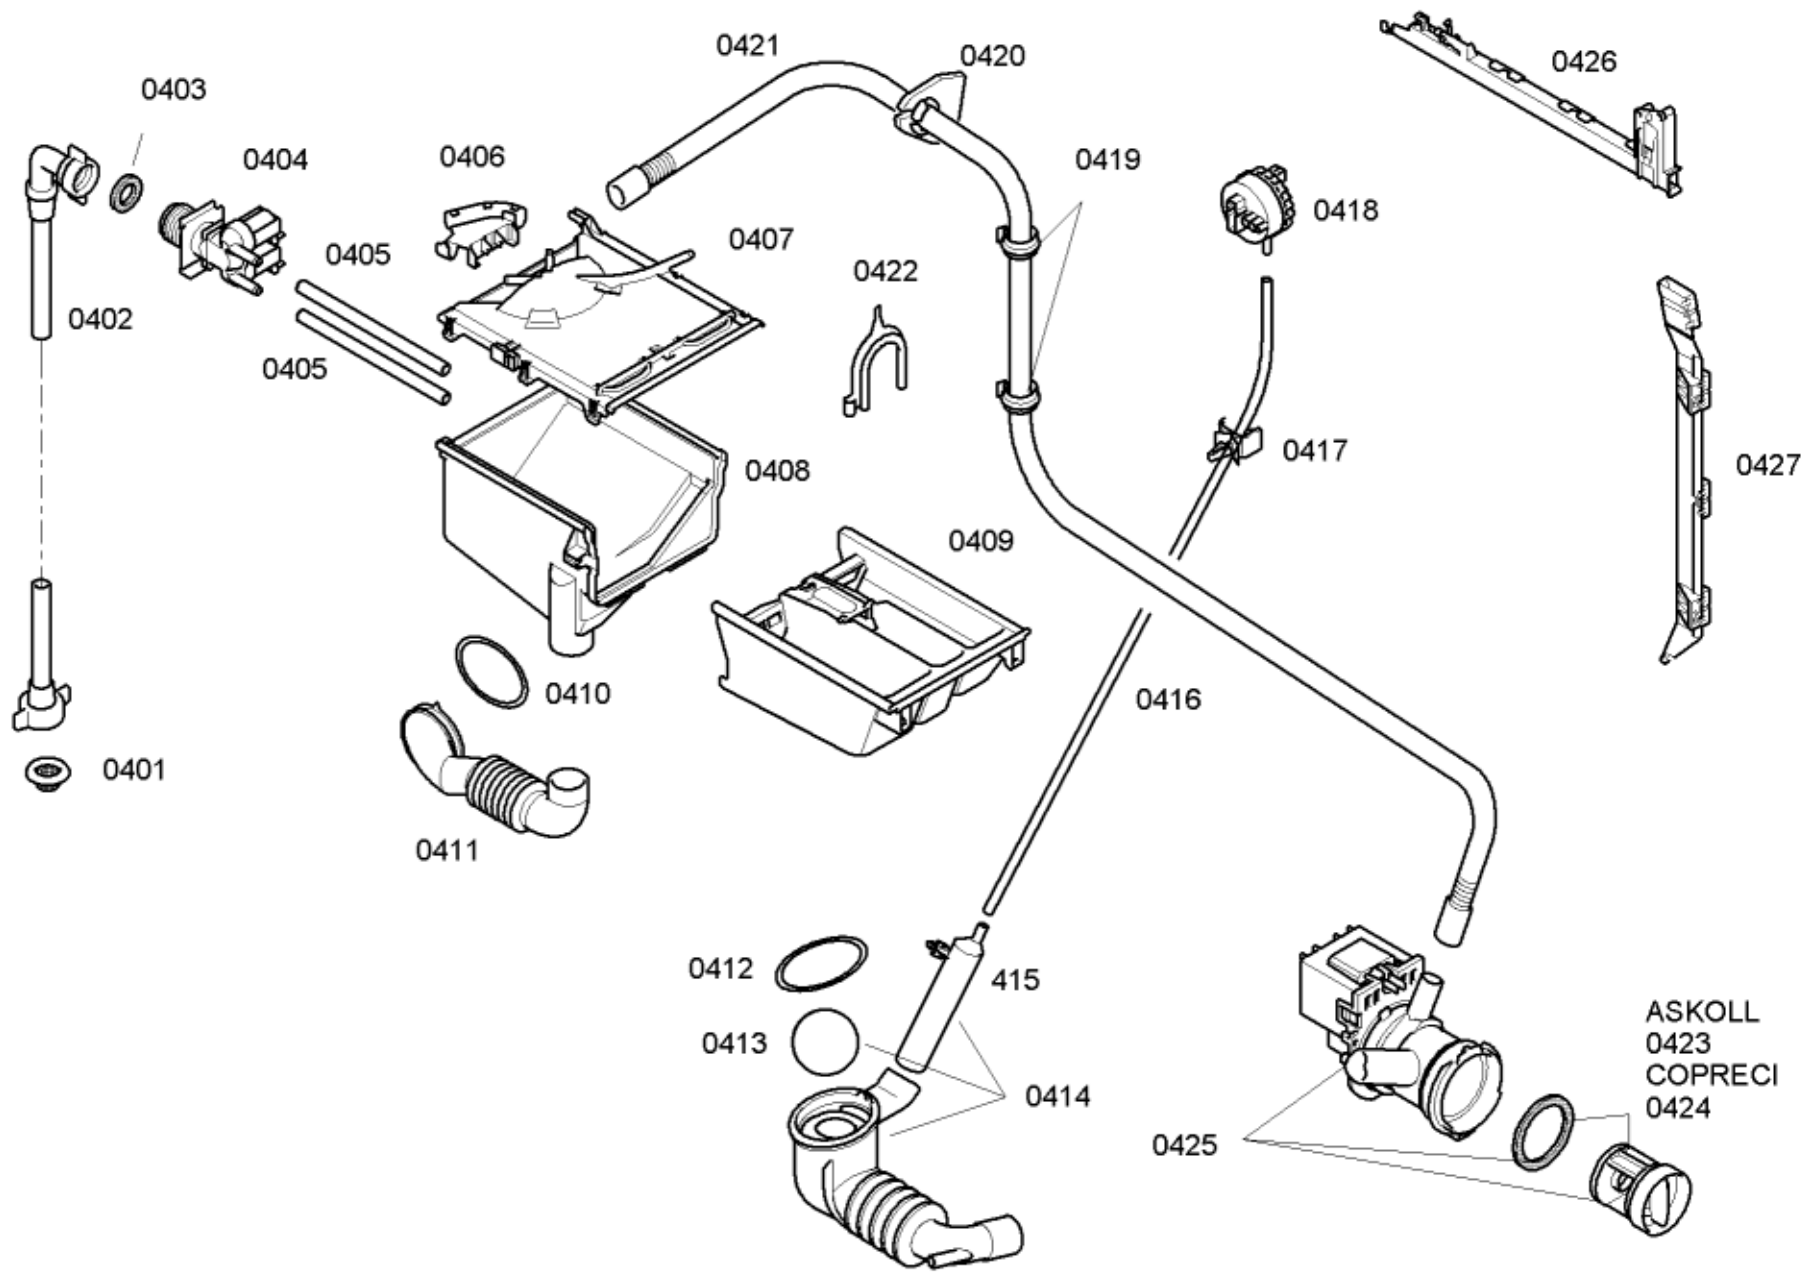

ASKOLL
0423
COPRECI
0424