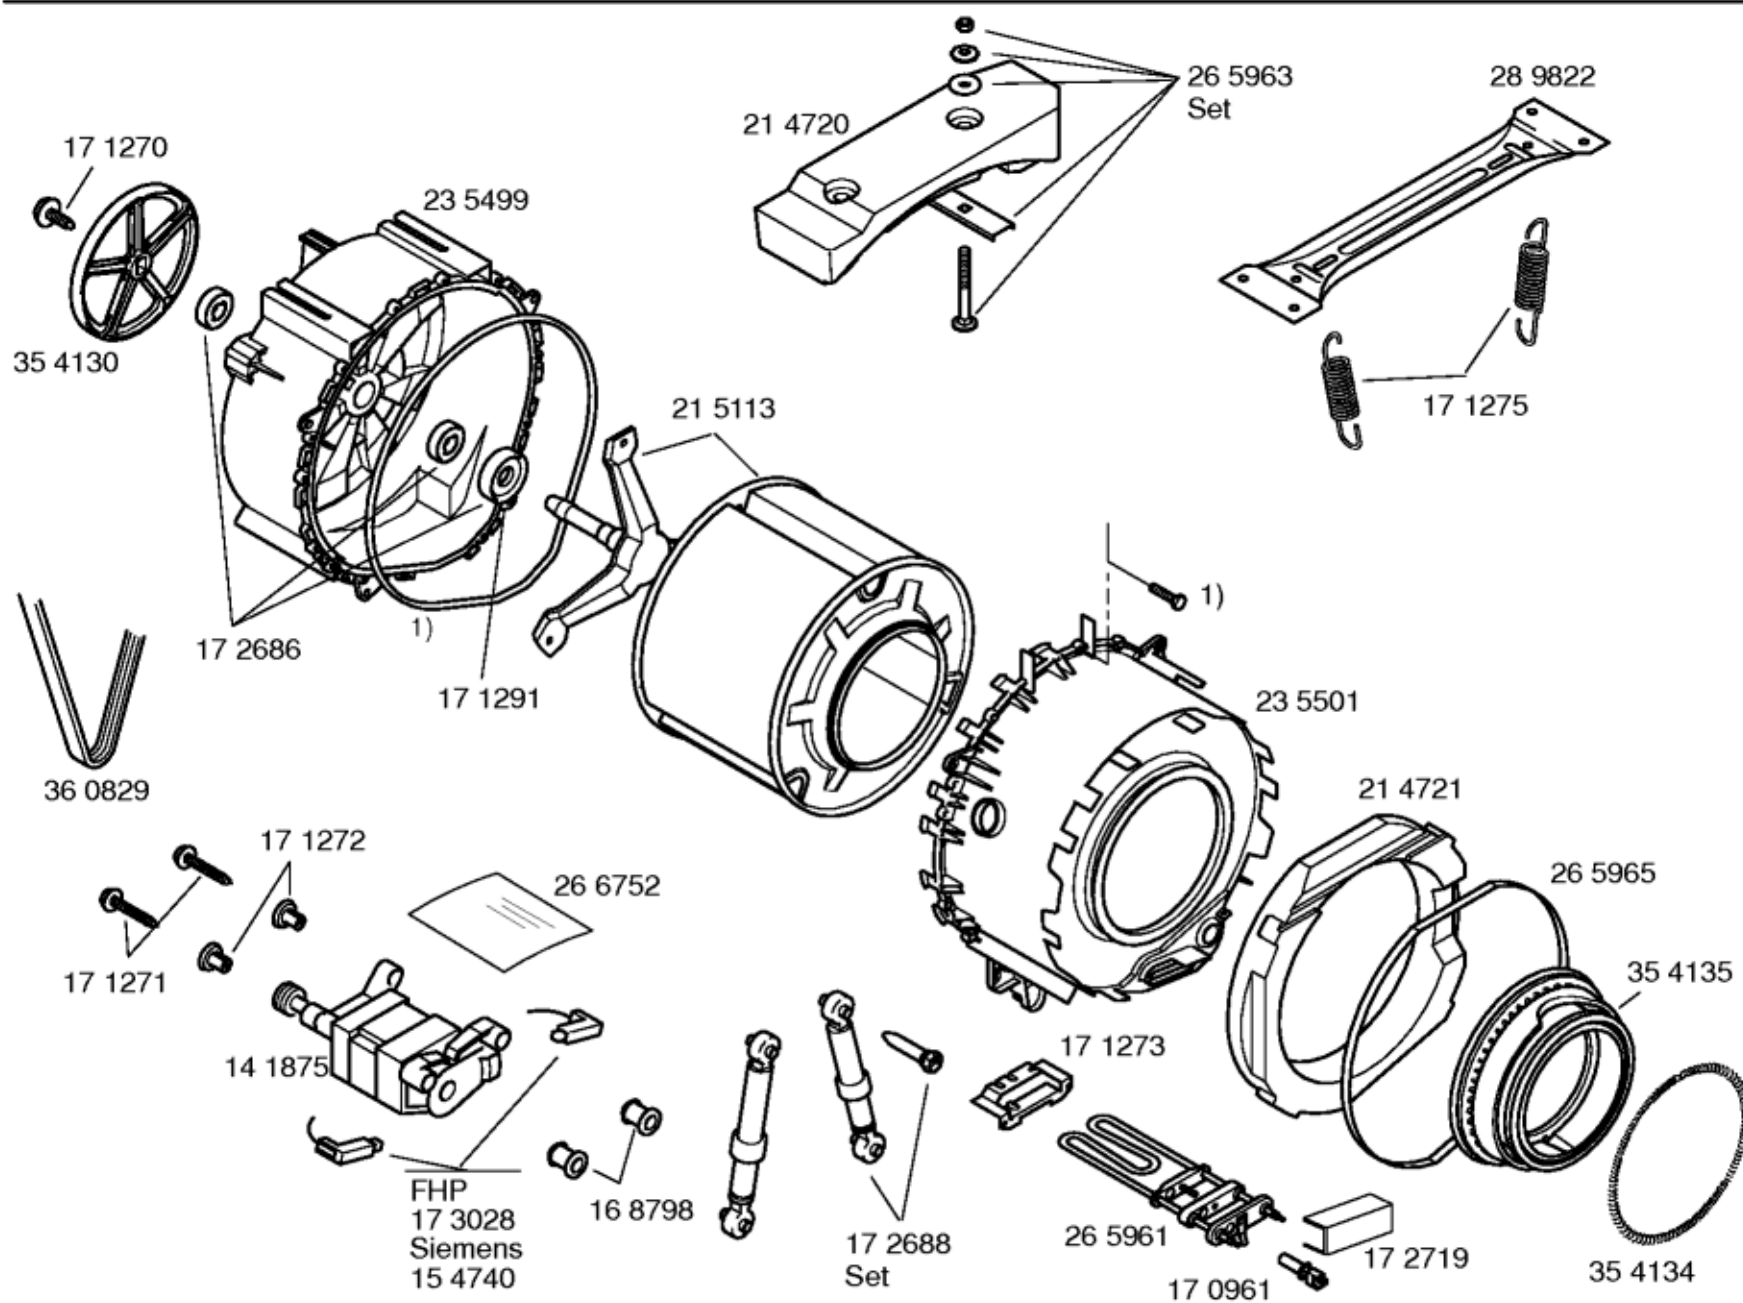

Mat. - Nr. - Konstante
3740 . . . . .

1) 26 5964
Set