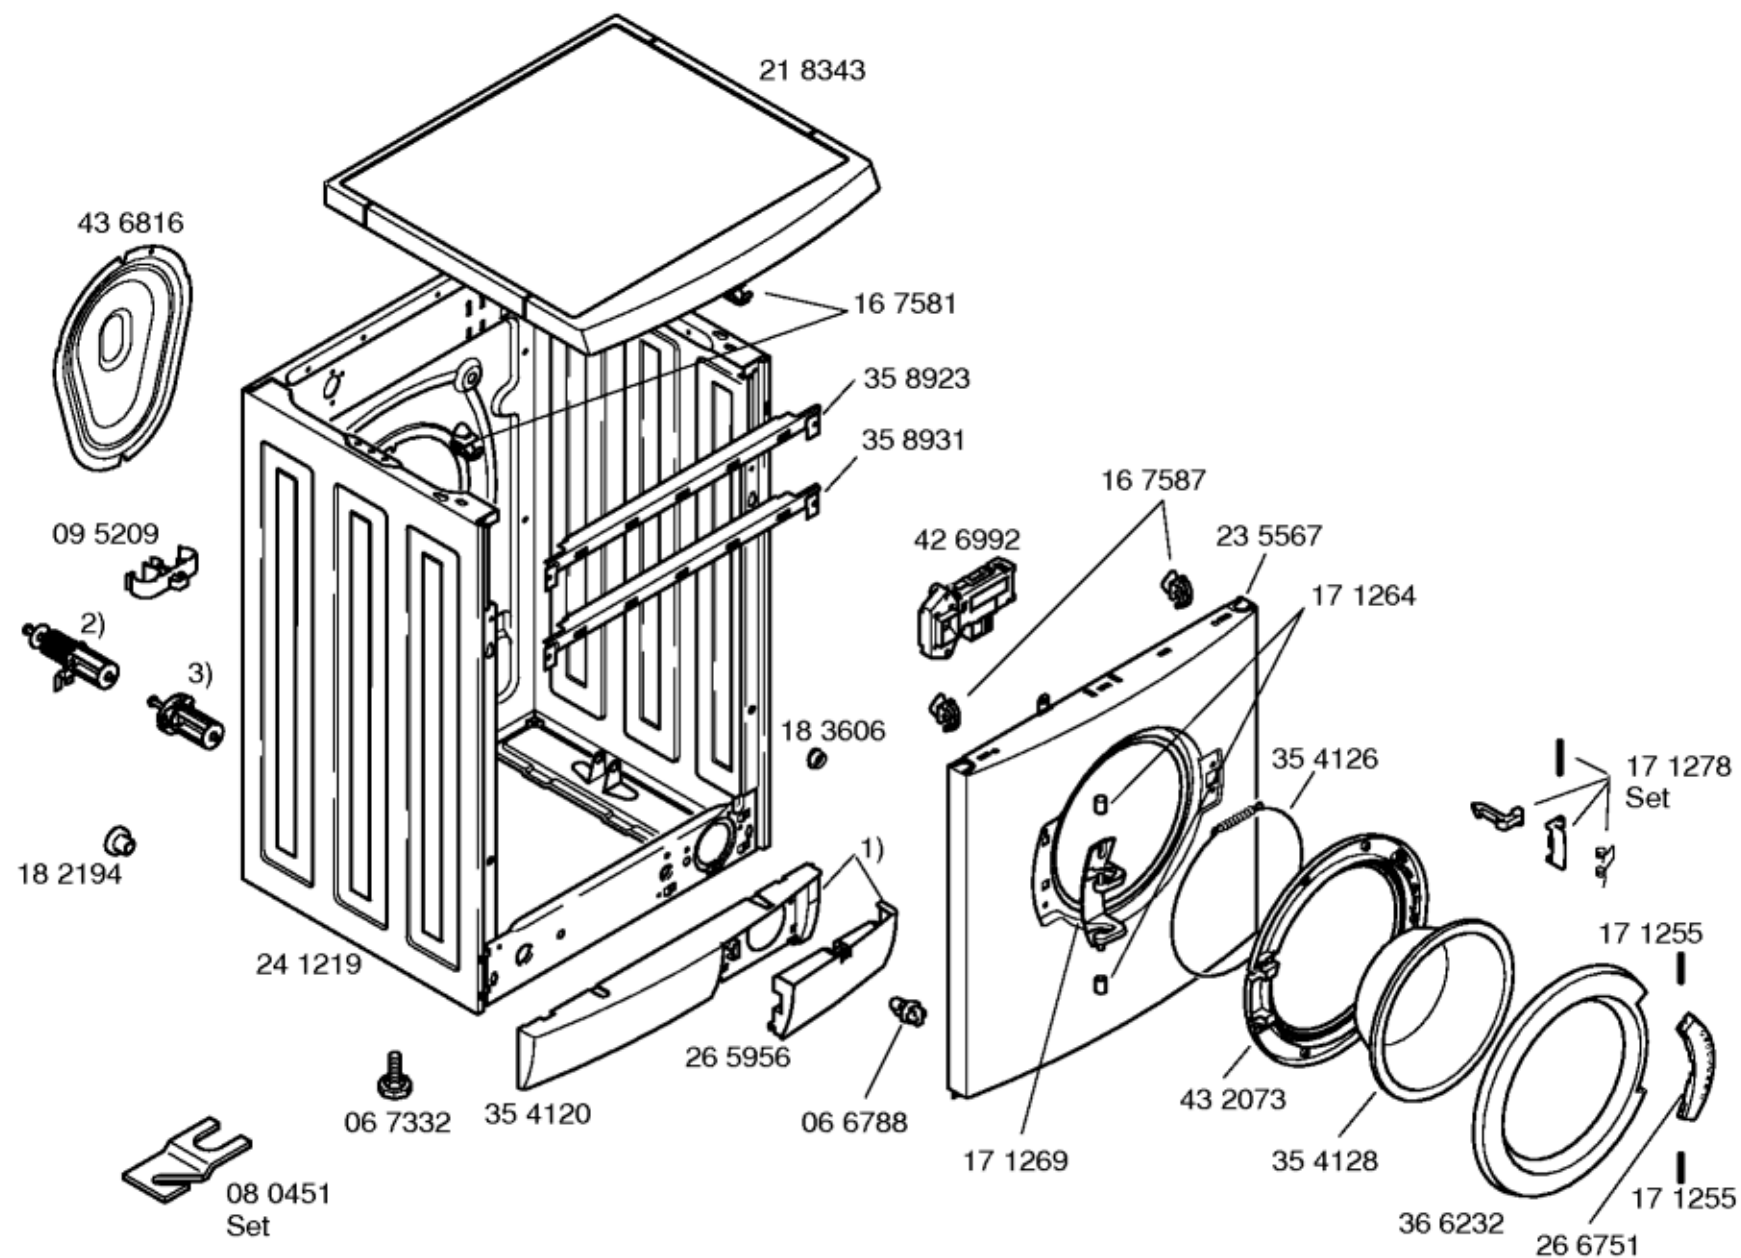

Mat. - Nr. - Konstante  
 3740 . . . . .

Gebrauchsanweisung  
 59 5530  
 (DE)

- 1) 42 3941  
 V01  
 60 0110  
 V02,V03
- 2) 17 1254  
 V01,V02  
 60 3267  
 V03

Mat. - Nr. - Konstante  
 3740 . . . . .

<b>Position ID</b>	<b>Spare part no.</b>	<b>Replacement</b>	<b>Description</b>
0010	00067332	00621463	Foot
0020	00068337		Holder
0030	00084713	00655300	Holder
0040	00141874	00145787	Pump-drain
0050	00141875	00144797	Motor
0060	00150871		Terminal
0070	00163750		Ball bearing
0100	00167581		Holder
0110	00167587	00067083	Holder
0120	00170961		Sensor-NTC
0130	00171253	00481580	Power cord
0140	00171261	00428210	Valve-magnet
0150	00171270		Screw
0160	00171271		Screw
0170	00171272		Fixture
0180	00171273		Holder
0190	00172394	00421488	fastening ring
0200	00172395	00603523	fastening ring
0210	00172697		Coupling
0220	00172698		Coupling
0230	00172699		Knob-programme
0240	00172700		Knob-RPM
0250	00182194		Lid
0260	00186869	00429205	Transit bolt
0270	00186870		Transit bolt
0290	00214720		Weight
0300	00214721	00773470	Weight

0310	00215113	00773699	Drum
0320	00218343		Worktop
0330	00235499	00714215	Tub at rear
0340	00235501	00715100	Tub
0350	00235567		Front panel
0360	00241219	00711567	Housing
0370	00265958		Hose-fill
0380	00265961		Heating element
0390	00265965		Band
0400	00266752		Cover
0420	00354124		Outlet hose
0430	00354130	11002942	Pulley
0440	00354134		fastening ring
0450	00354135		Boot gasket
0480	00355529		Window
0490	00358923		Rail
0500	00358931	00435791	Rail
0510	00360829	00439490	Belt-drive
0520	00423701		Cable harness
0530	00423702		Cable harness
0540	00423704		Cable harness
0550	00423938		Cable harness
0560	00423939		Cable harness
0570	00423940		Cable harness
0590	00426992	00603514	Electric lock
0600	00434099		Rail
0610	00436816		Case-rear part
0620	00460766	11007861	Aquasecure
0630	00172688	00448032	Shock absorber