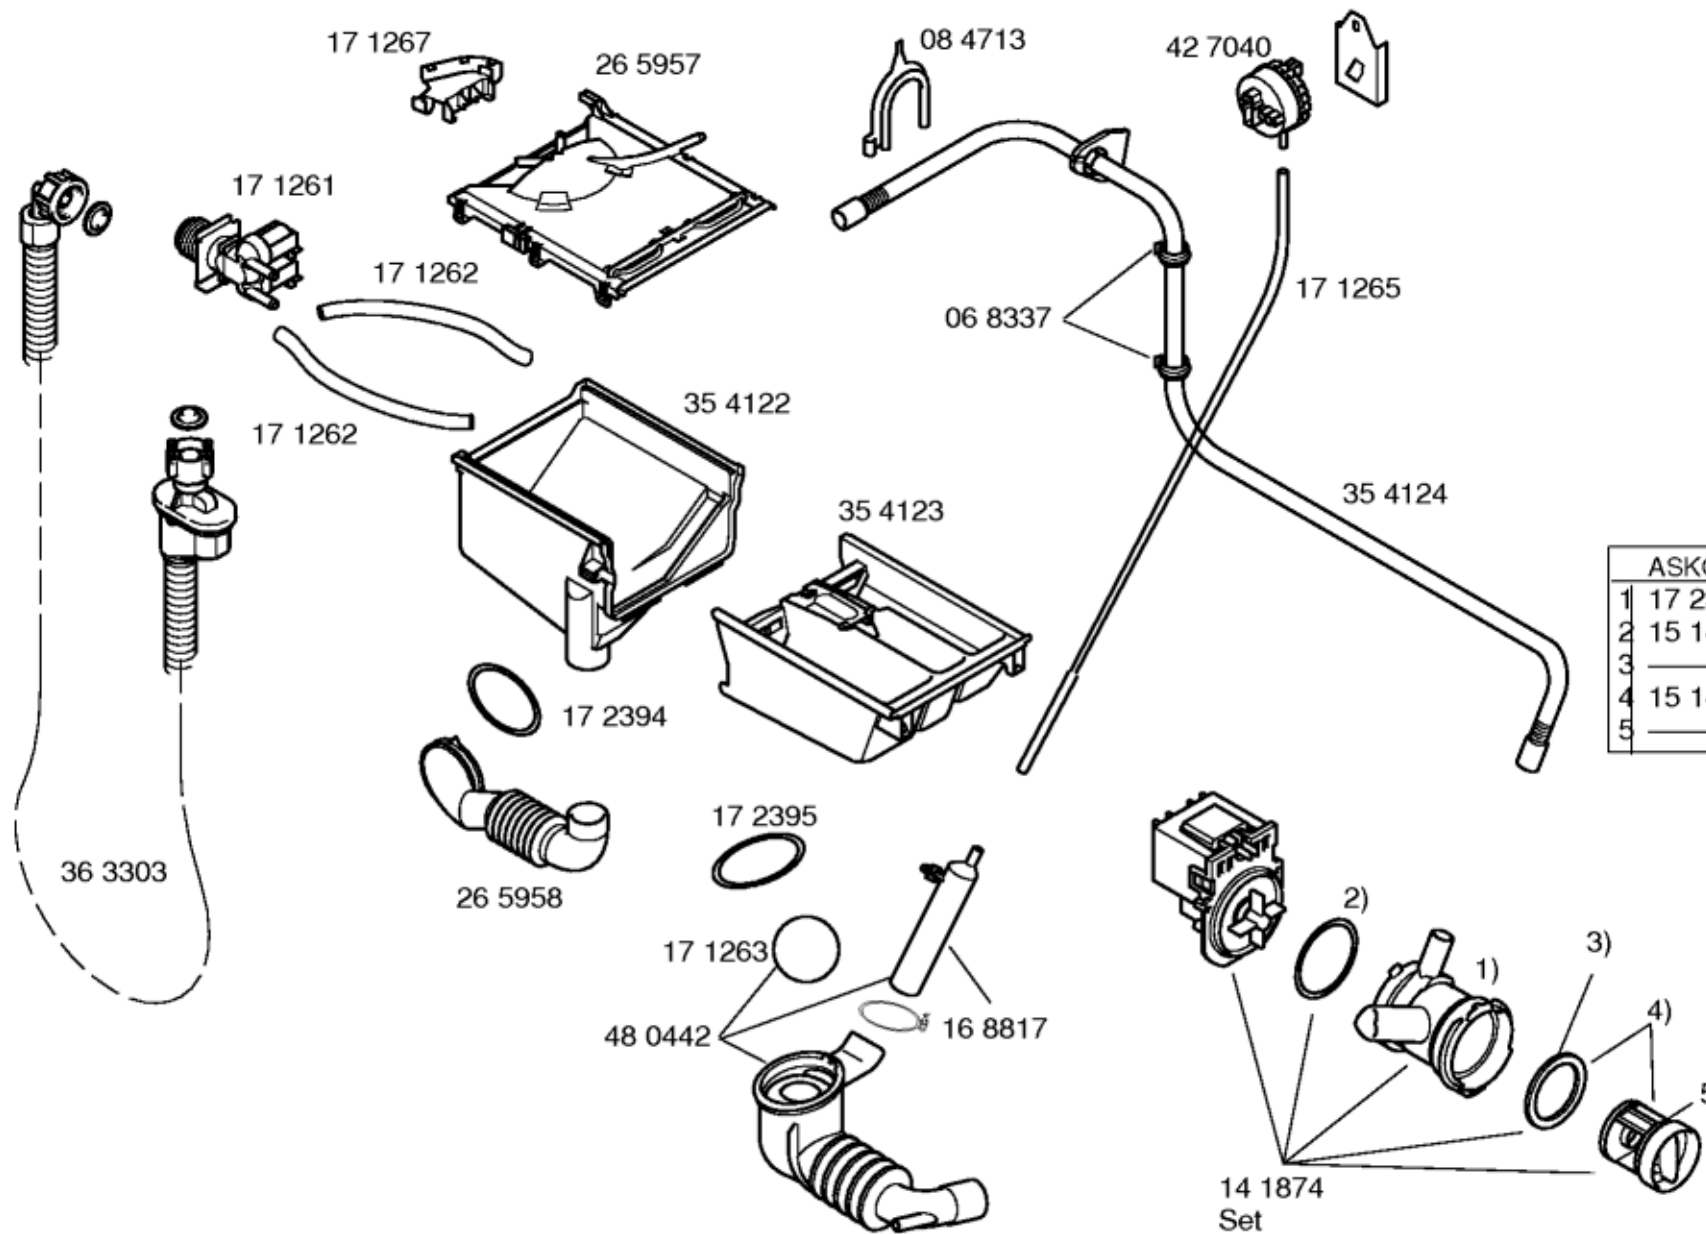

Mat. - Nr. - Konstante
3740 . . . . .

	ASKOLL	COPRECI
1	17 2340	17 2337
2	15 1408	15 4358
3	_____	172338
4	15 1409	_____
5	_____	17 2339